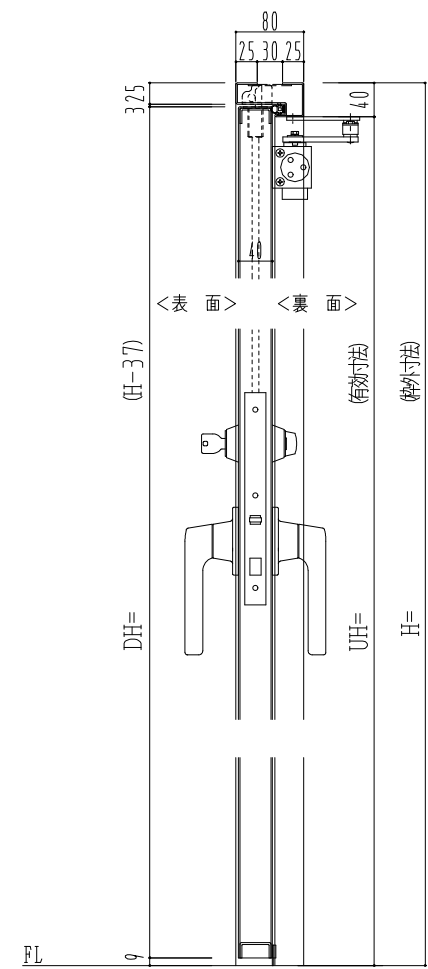

スチール枠

作図縮尺	
正面図	1 / 1
水平断面図	2.5 / 1
垂直断面図	2.5 / 1

<p>SUNWIZZ</p>	<p>品名： スチールドア</p>	<p>型名： DST40 (V1.1) ・両開-F4-3方 スレロム</p>	<p>DST40-11WL40Z0-A1-2203</p>
-----------------------	-------------------	--	-------------------------------