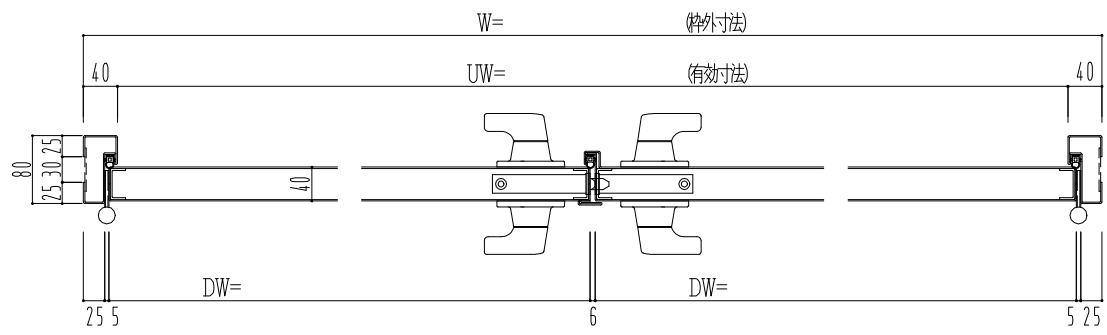

スチール枠

作図縮尺	
正面図	1 / 1
水平断面図	2.5 / 1
垂直断面図	2.5 / 1

<p>SUNWIZZ</p>	<p>品名： スチールドア</p>	<p>型名： DST40 (V1.1) ・両開-F4-3方 スレロム</p>	<p>DST40-11WL40Z0-A1-2203</p>
-----------------------	-------------------	--	-------------------------------