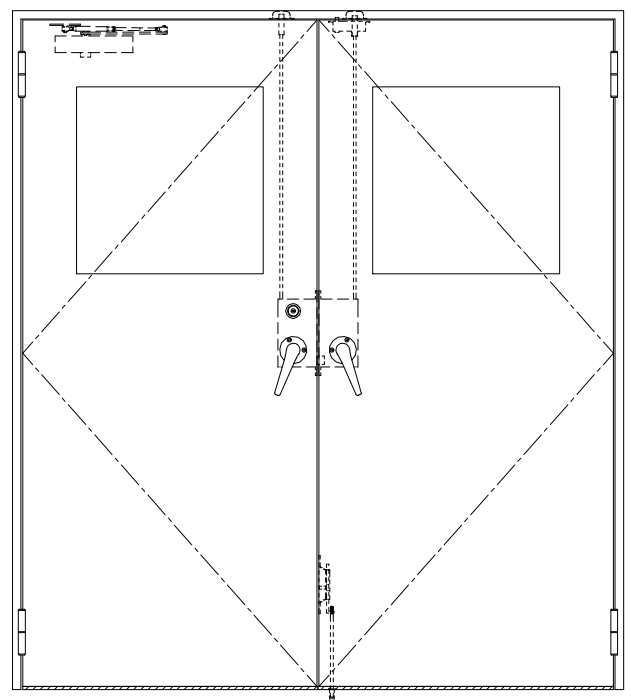

スチール枠

作図縮尺	
正面図	1 / 1
水平断面図	2.5 / 1
垂直断面図	2.5 / 1

<p>SUNWIZZ</p>	<p>品名： スチールドア</p>	<p>型名： DST40 (V1.1) ・両開-F4-3方 スレロム</p>	<p>DST40-11WL40Z0-A1-2203</p>
-----------------------	-------------------	--	-------------------------------