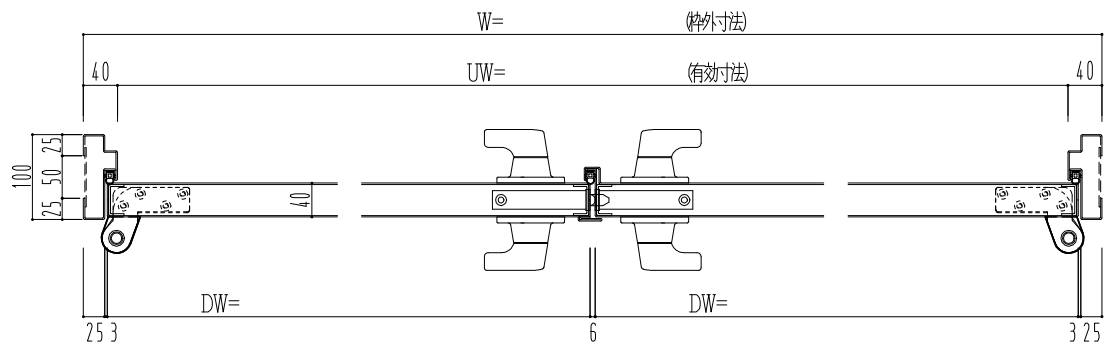

スチール枠

作図縮尺	
正面図	1/1
水平断面図	2.5/1
垂直断面図	2.5/1

SUNWIZZ	品名: スチールドア	型名: DST40(V1.1)・両開-F4-3方 スレタイト	DST40-11WL40Z0-P-B1-2203
----------------	------------	--------------------------------	--------------------------