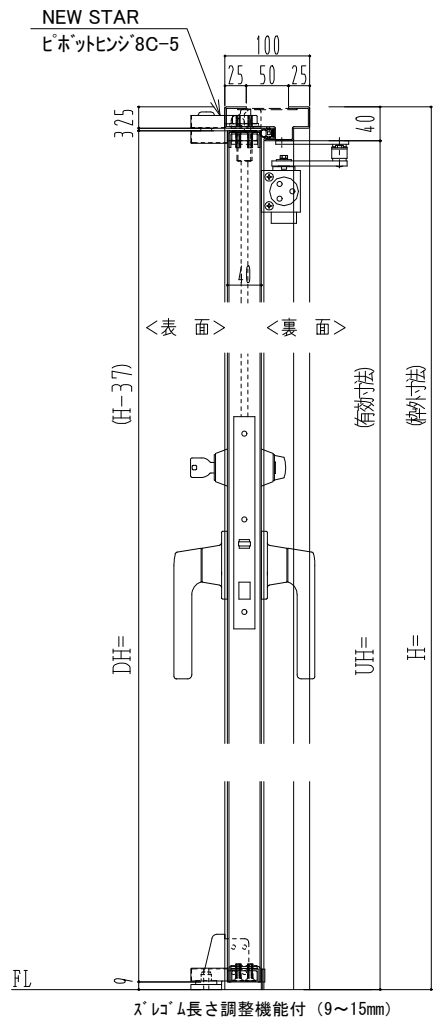

スチール枠

作図縮尺	
正面図	1/1
水平断面図	2.5/1
垂直断面図	2.5/1

SUNWIZZ	品名: スチールドア	型名: DST40(V1.1)・両開-F4-3方 スレタイト	DST40-11WL40Z0-P-B1-2203
----------------	------------	--------------------------------	--------------------------