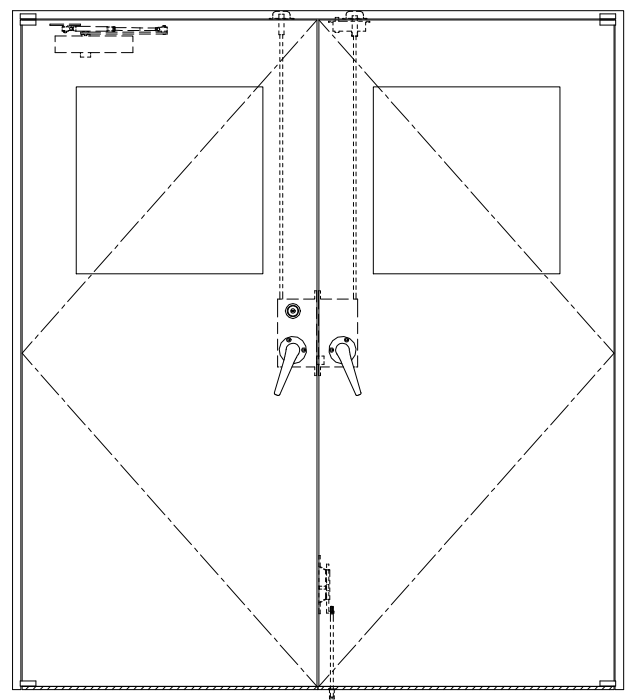

スチール枠

作図縮尺	
正面図	1/1
水平断面図	2.5/1
垂直断面図	2.5/1

SUNWIZZ	品名: スチールドア	型名: DST40(V1.1)・両開-F4-3方 スレタイト	DST40-11WL40Z0-P-B1-2203
----------------	------------	--------------------------------	--------------------------