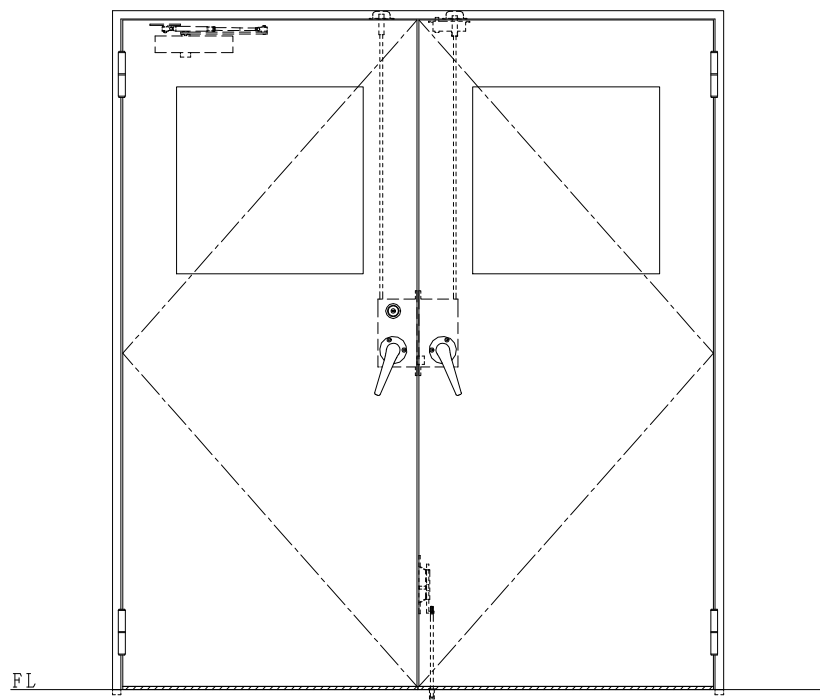

スチール枠

作図縮尺	
正面図	1/1
水平断面図	2.5/1
垂直断面図	2.5/1

SUNWIZZ	品名: スチールドア	型名: DST40(V1.1)・両開-F4-3方 スレイト	DST40-11WL40Z1-B1-2203
----------------	------------	-------------------------------	------------------------