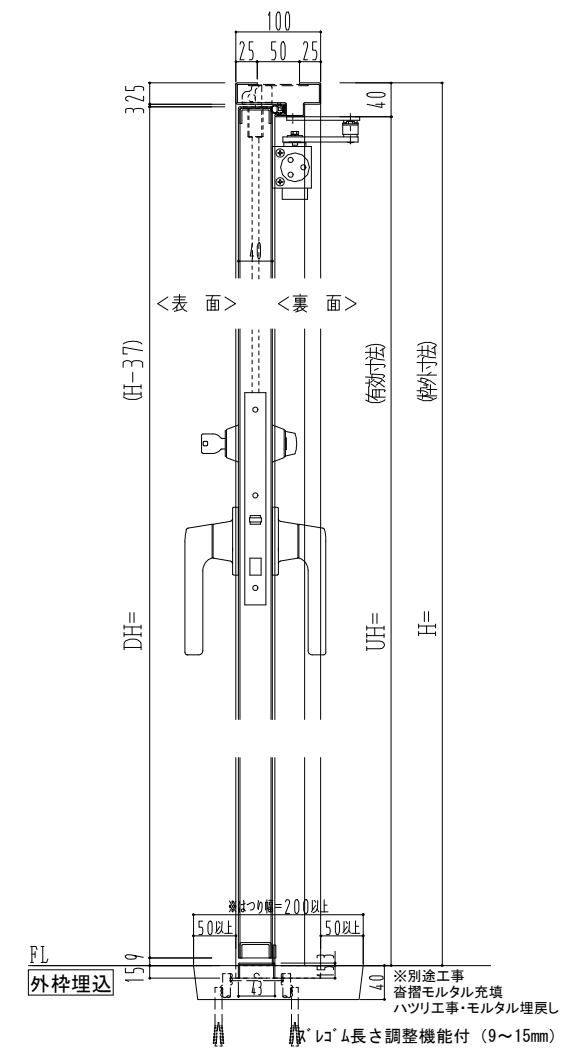

スチール枠

作図縮尺	
正面図	1/1
水平断面図	2.5/1
垂直断面図	2.5/1

SUNWIZZ	品名: スチールドア	型名: DST40(V1.1)・両開-F4-3方 スレイト	DST40-11WL40Z1-B1-2203
----------------	------------	-------------------------------	------------------------