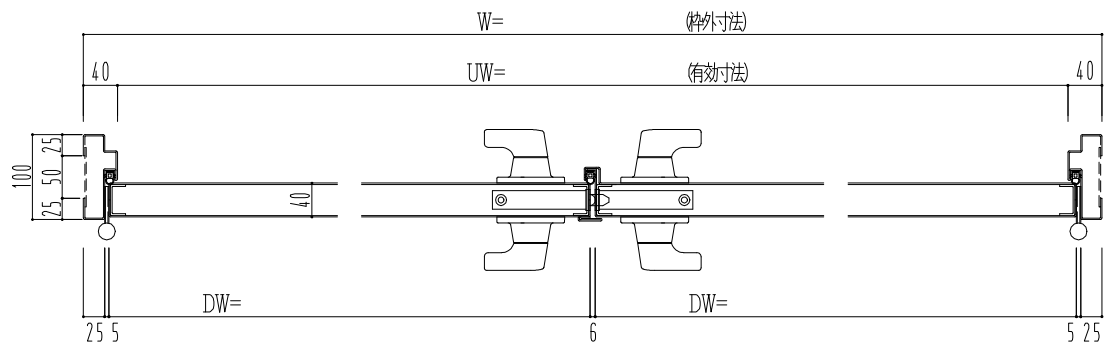

スチール枠

作図縮尺	
正面図	1/1
水平断面図	2.5/1
垂直断面図	2.5/1

SUNWIZZ	品名: スチールドア	型名: DST40(V1.1)・両開-F4-3方 スレイト	DST40-11WL40Z1-B1-2203
----------------	------------	-------------------------------	------------------------