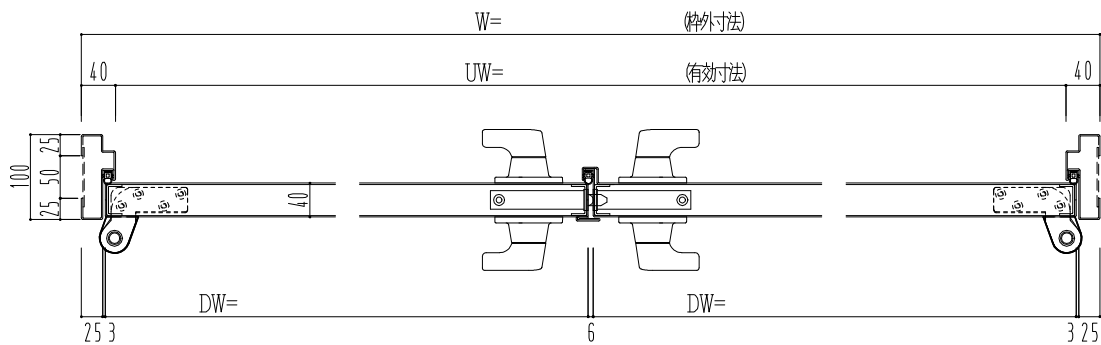

スチール枠

作図縮尺	
正面図	1/1
水平断面図	2.5/1
垂直断面図	2.5/1

SUNWIZZ	品名: スチールドア	型名: DST40(V1.1)・両開-F4-3方 スレイト	DST40-11WL40Z1-P-B1-2203
---------	------------	-------------------------------	--------------------------