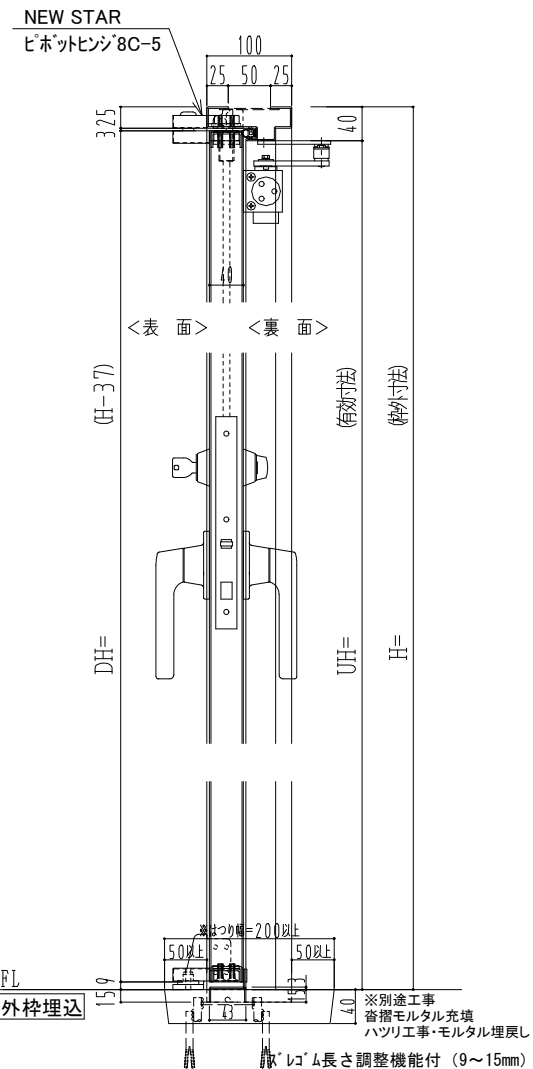

スチール枠

作図縮尺	
正面図	1/1
水平断面図	2.5/1
垂直断面図	2.5/1

SUNWIZZ	品名: スチールドア	型名: DST40(V1.1)・両開-F4-3方 スレイト	DST40-11WL40Z1-P-B1-2203
---------	------------	-------------------------------	--------------------------