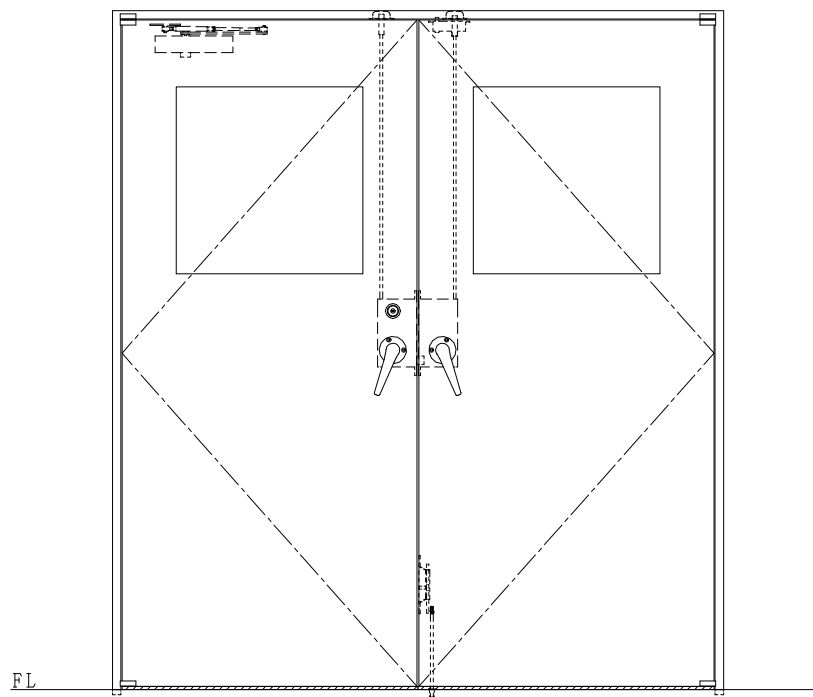

スチール枠

作図縮尺	
正面図	1/1
水平断面図	2.5/1
垂直断面図	2.5/1

SUNWIZZ	品名: スチールドア	型名: DST40(V1.1)・両開-F4-3方 スレイト	DST40-11WL40Z1-P-B1-2203
---------	------------	-------------------------------	--------------------------