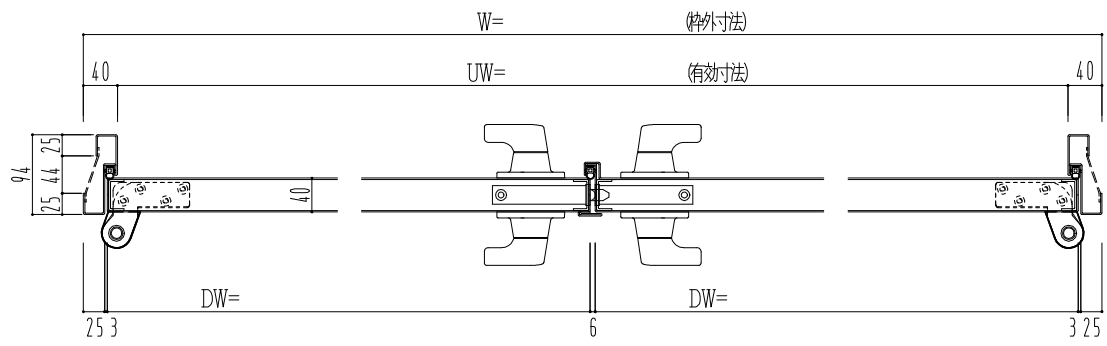

スチール枠

作図縮尺	
正面図	1/1
水平断面図	2.5/1
垂直断面図	2.5/1

SUNWIZZ	品名： スチールドア	型名： DST40(V1.1)・両開-F4-3方 スレイト	DST40-11WL40Z1-P-C1-2203
---------	------------	-------------------------------	--------------------------