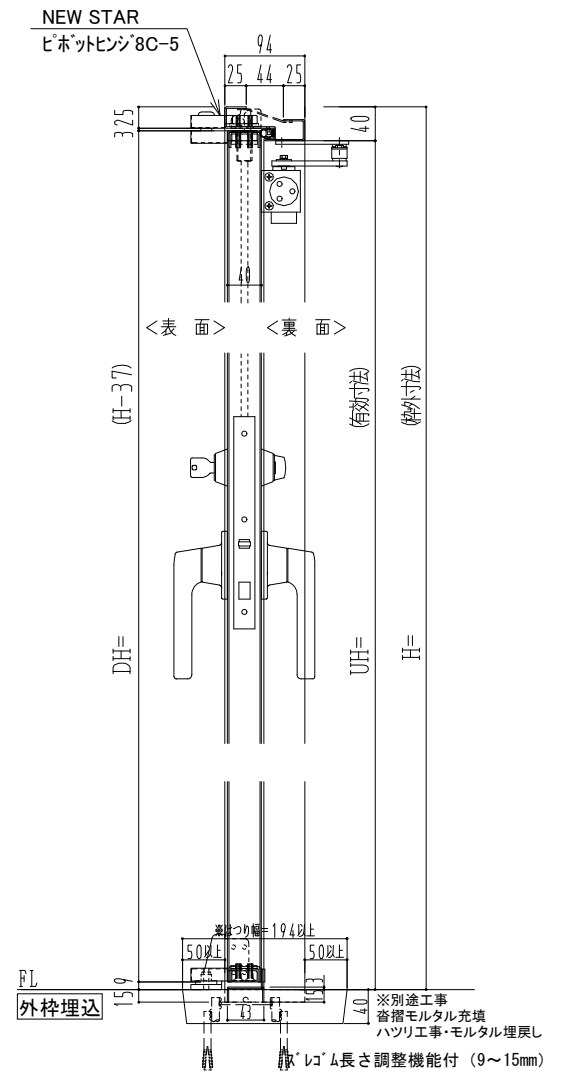

スチール枠

作図縮尺	
正面図	1/1
水平断面図	2.5/1
垂直断面図	2.5/1

SUNWIZZ	品名： スチールドア	型名： DST40(V1.1)・両開-F4-3方 スレイト	DST40-11WL40Z1-P-C1-2203
---------	------------	-------------------------------	--------------------------