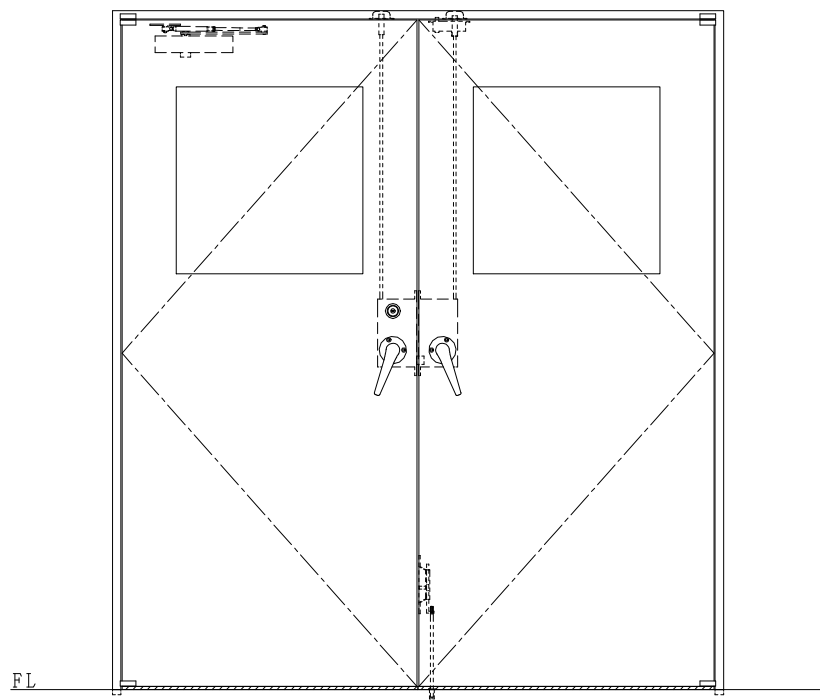

スチール枠

作図縮尺	
正面図	1/1
水平断面図	2.5/1
垂直断面図	2.5/1

SUNWIZZ	品名： スチールドア	型名： DST40(V1.1)・両開-F4-3方 スレイト	DST40-11WL40Z1-P-C1-2203
---------	------------	-------------------------------	--------------------------