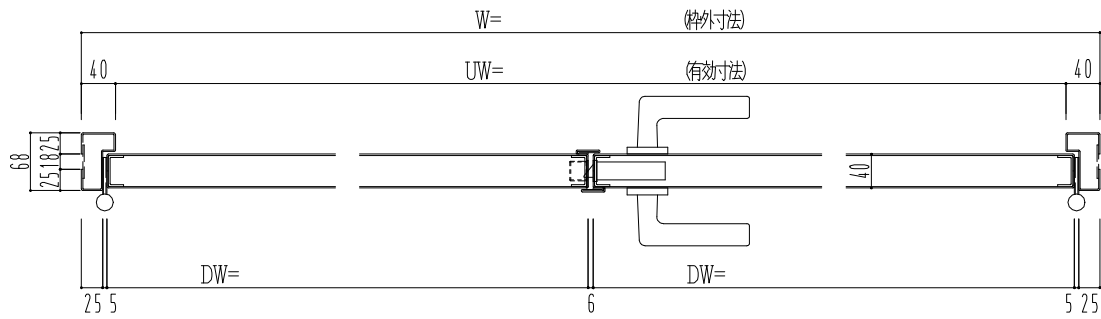

スチール枠

作図縮尺	
正面図	1 / 1
水平断面図	2.5 / 1
垂直断面図	2.5 / 1

○印の部分からは通気を遮断する事は出来ませんのでご注意ください。

SUNWIZZ	品名: スチールドア	型名: DST40 (V1.1)・両開-F0-3方 ホットタイト	DST40-11WR00B1-A0-2203
----------------	------------	----------------------------------	------------------------