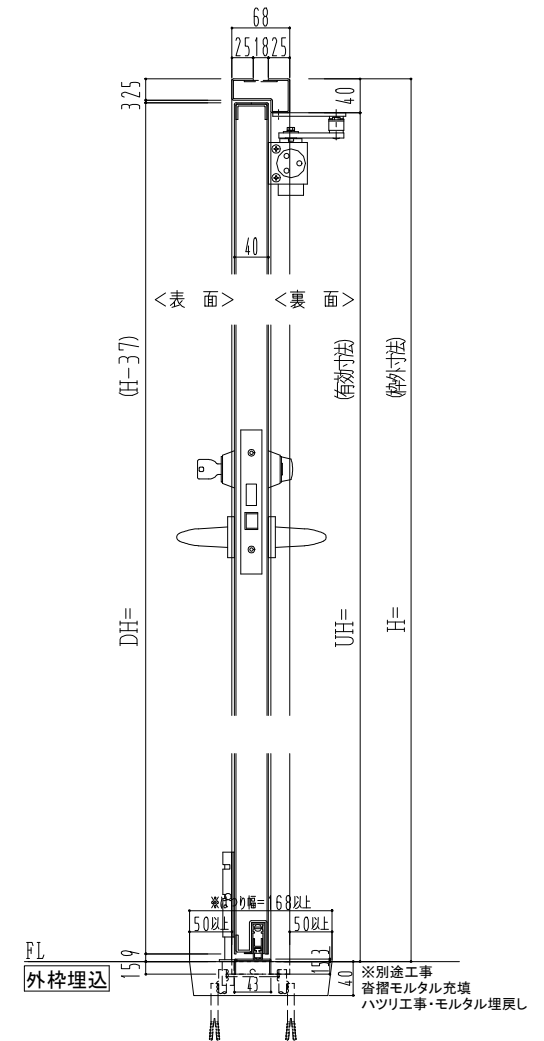

スチール枠

作図縮尺	
正面図	1 / 1
水平断面図	2.5 / 1
垂直断面図	2.5 / 1

○印の部分からは通気を遮断する事は出来ませんのでご注意ください。

SUNWIZZ	品名: スチールドア	型名: DST40 (V1.1)・両開-F0-3方 ホットタイト	DST40-11WR00B1-A0-2203
----------------	------------	----------------------------------	------------------------