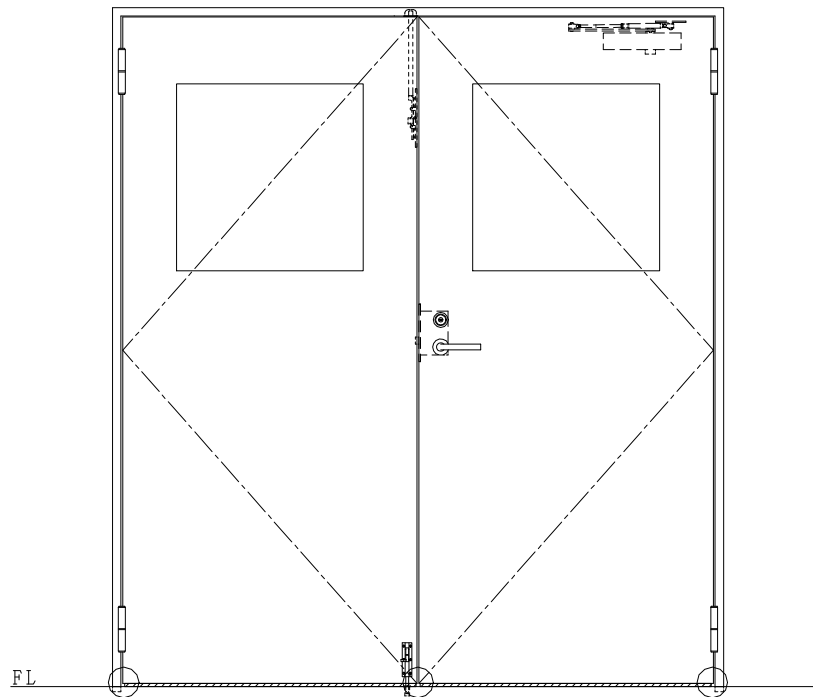

スチール枠

作図縮尺	
正面図	1 / 1
水平断面図	2.5 / 1
垂直断面図	2.5 / 1

○印の部分からは通気を遮断する事は出来ませんのでご注意ください。

SUNWIZZ	品名: スチールドア	型名: DST40 (V1.1)・両開-F0-3方 ホットタイト	DST40-11WR00B1-A0-2203
----------------	------------	----------------------------------	------------------------