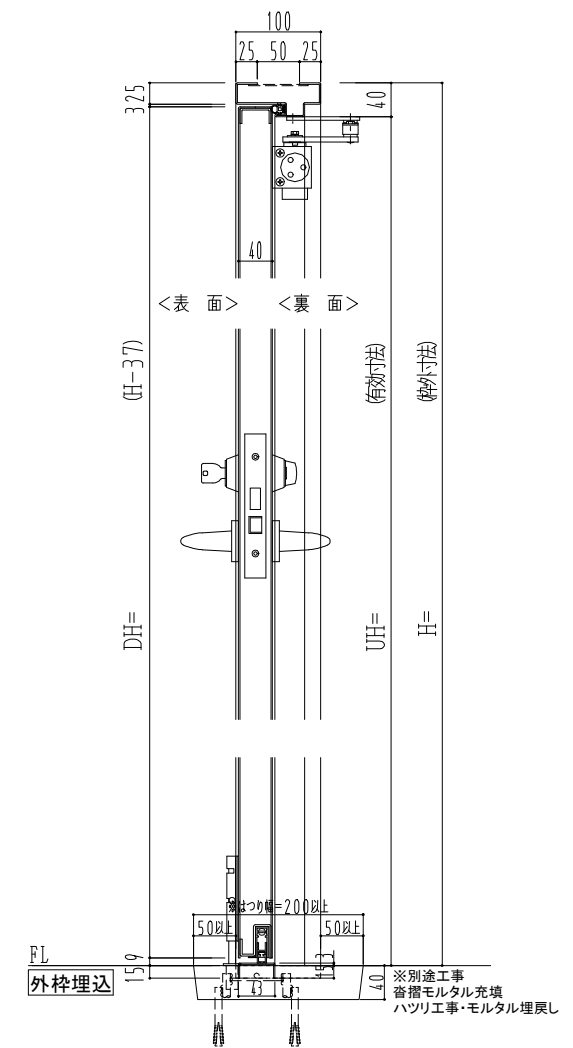

スチール枠

作 図 縮 尺	
正 面 図	1 / 1
水 平 断 面 図	2.5 / 1
垂 直 断 面 図	2.5 / 1

○印の部分からは通気を遮断する事は出来ませんのでご注意下さい。

SUNWIZZ	品名： スチールドア	型名： DST40 (V1.1) ・両開-F0-3方 ホトトギス	DST40-11WR00B1-B1-2203
----------------	------------	----------------------------------	------------------------