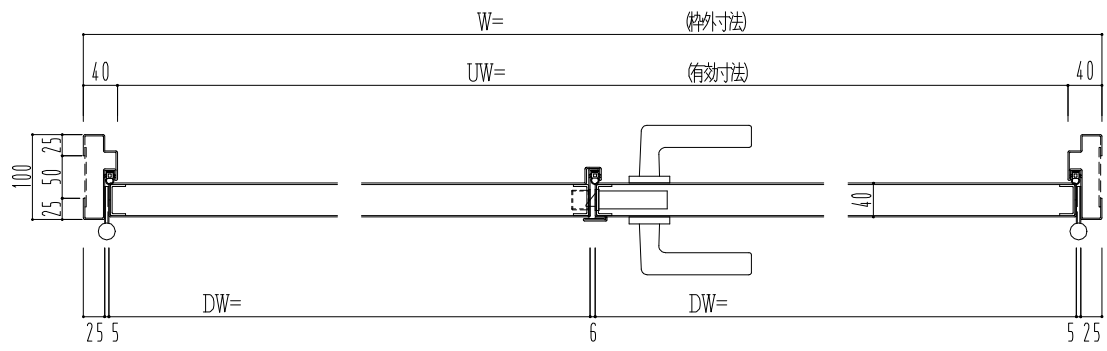

スチール枠

作 図 縮 尺	
正 面 図	1 / 1
水 平 断 面 図	2.5 / 1
垂 直 断 面 図	2.5 / 1

○印の部分からは通気を遮断する事は出来ませんのでご注意下さい。

SUNWIZZ	品名： スチールドア	型名： DST40 (V1.1) ・両開-F0-3方 ホトトギス	DST40-11WR00B1-B1-2203
----------------	------------	----------------------------------	------------------------