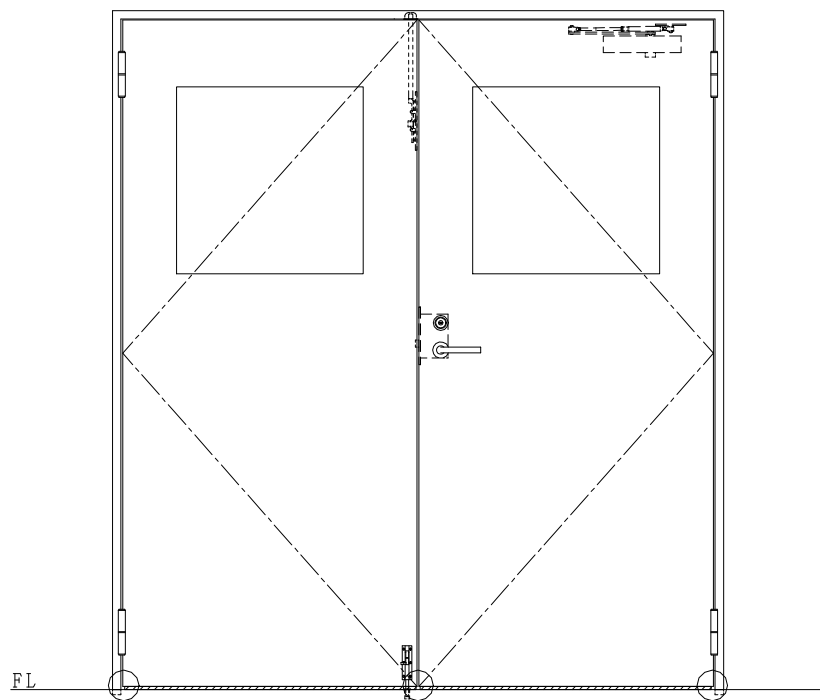

スチール枠

作 図 縮 尺	
正 面 図	1 / 1
水 平 断 面 図	2.5 / 1
垂 直 断 面 図	2.5 / 1

○印の部分からは通気を遮断する事は出来ませんのでご注意下さい。

SUNWIZZ	品名： スチールドア	型名： DST40 (V1.1) ・両開-F0-3方 ホトトギス	DST40-11WR00B1-B1-2203
----------------	------------	----------------------------------	------------------------