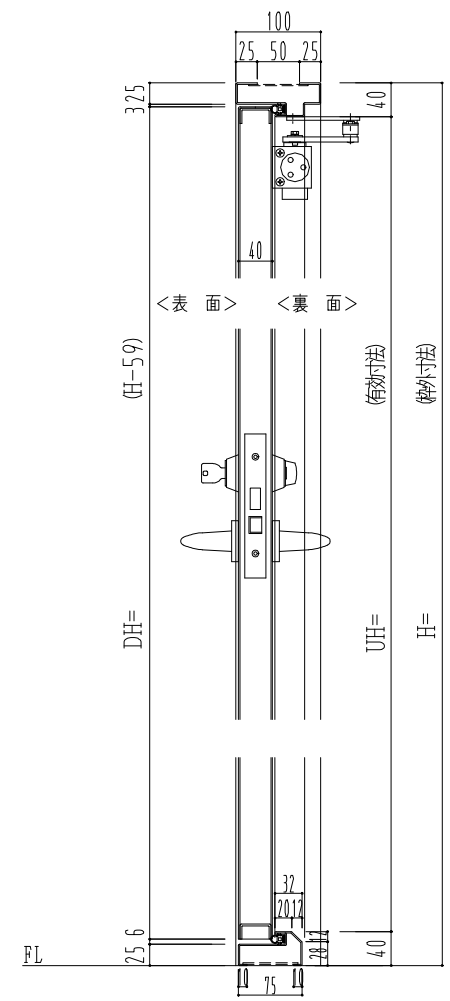

スチール枠

作 図 縮 尺	
正 面 図	1 / 1
水 平 断 面 図	2.5 / 1
垂 直 断 面 図	2.5 / 1

<b>SUNWIZZ</b>	品名： スチールドア	型名： DST40 (V1.1)・両開-F0-4方 セミ・アタイト (下枠SUS製)	DST40-11WROOM0-B1-2203
----------------	------------	--	------------------------