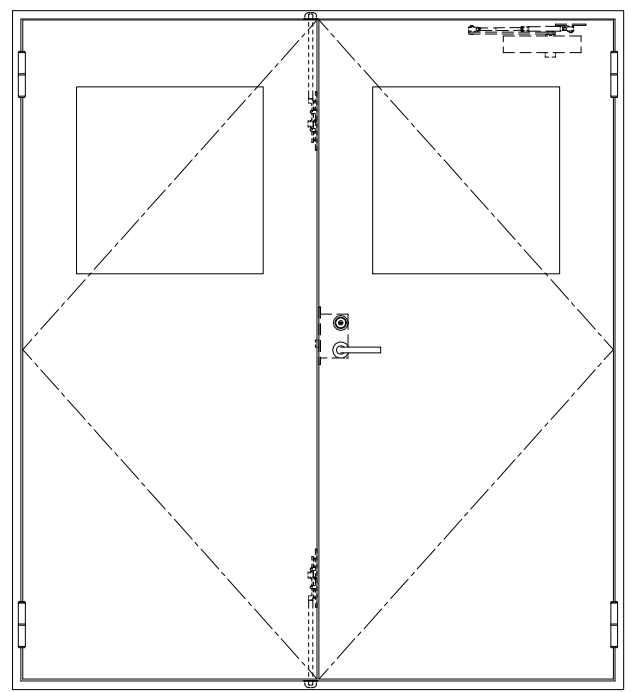

スチール枠

作 図 縮 尺	
正 面 図	1 / 1
水 平 断 面 図	2.5 / 1
垂 直 断 面 図	2.5 / 1

<b>SUNWIZZ</b>	品名： スチールドア	型名： DST40 (V1.1)・両開-F0-4方 セミ・アタイト (下枠SUS製)	DST40-11WROOM0-B1-2203
----------------	------------	--	------------------------