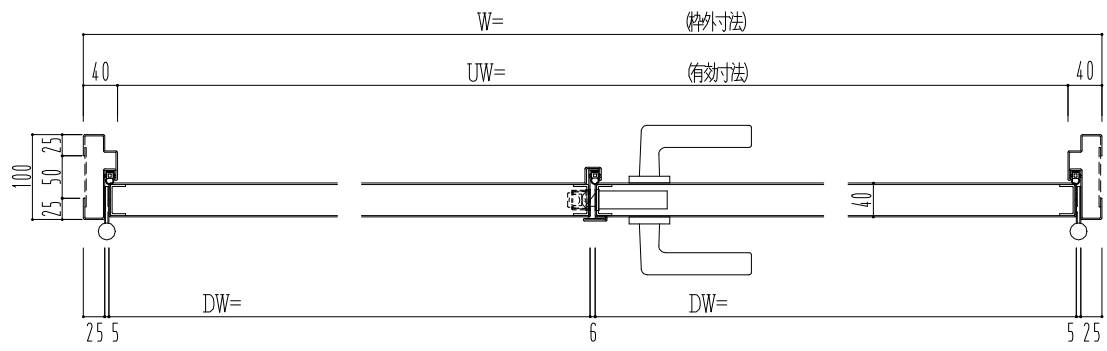

スチール枠

作 図 縮 尺	
正 面 図	1 / 1
水 平 断 面 図	2.5 / 1
垂 直 断 面 図	2.5 / 1

<b>SUNWIZZ</b>	品名： スチールドア	型名： DST40 (V1.1)・両開-F0-4方 セミ・アタイト (下枠SUS製)	DST40-11WROOM0-B1-2203
----------------	------------	--	------------------------