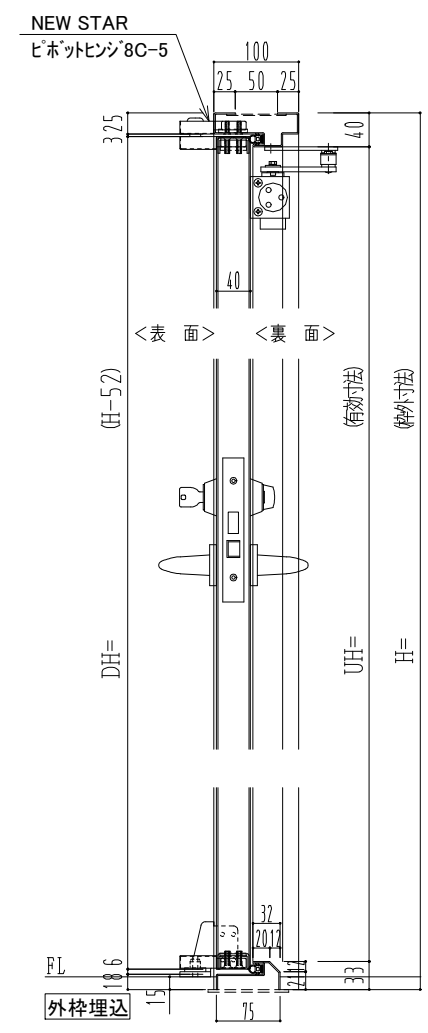

スチール枠

作図縮尺	
正面図	1/1
水平断面図	2.5/1
垂直断面図	2.5/1

SUNWIZZ	品名： スチールドア	型名： DST40 (V1.1)・両開-F0-4方 セミ・アタイト (下枠SUS製)	DST40-11WROOM0-P-B1-2203
---------	------------	--	--------------------------