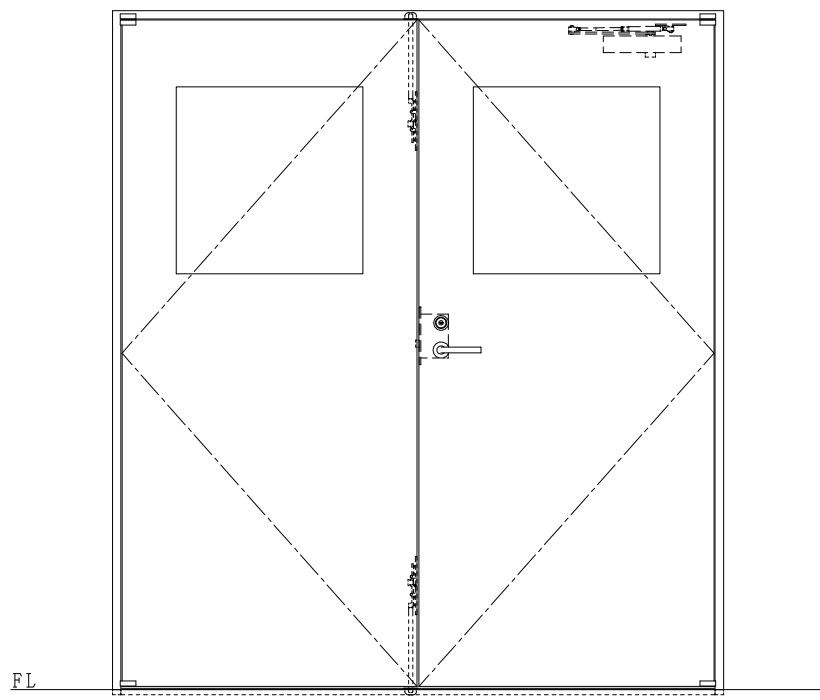

スチール枠

作図縮尺	
正面図	1/1
水平断面図	2.5/1
垂直断面図	2.5/1

SUNWIZZ	品名： スチールドア	型名： DST40 (V1.1)・両開-F0-4方 セミ・アタイト (下枠SUS製)	DST40-11WROOM0-P-B1-2203
---------	------------	--	--------------------------