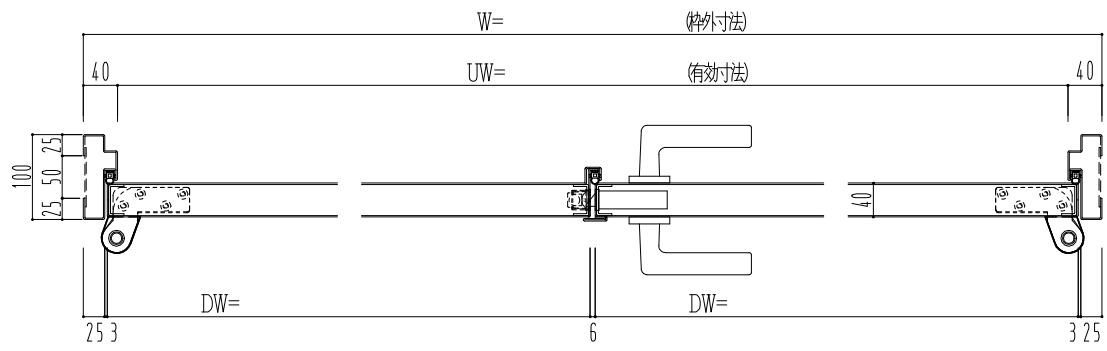

スチール枠

作図縮尺	
正面図	1/1
水平断面図	2.5/1
垂直断面図	2.5/1

SUNWIZZ	品名： スチールドア	型名： DST40 (V1.1)・両開-F0-4方 セミ・アタイト (下枠SUS製)	DST40-11WROOM0-P-B1-2203
---------	------------	--	--------------------------