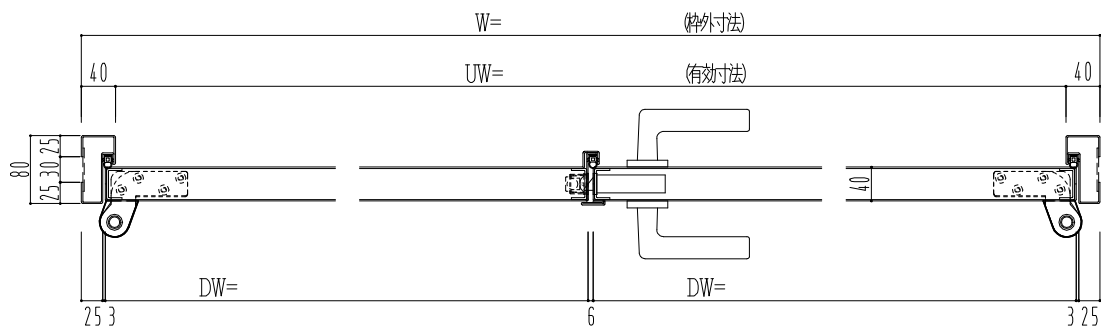

スチール枠

作図縮尺	
正面図	1/1
水平断面図	2.5/1
垂直断面図	2.5/1

<b>SUNWIZZ</b>	品名: スチールドア	型名: DST40(V1.1)・両開-F0-3方 ノット	DST40-11WRO00-P-A1-2203
----------------	------------	------------------------------	-------------------------