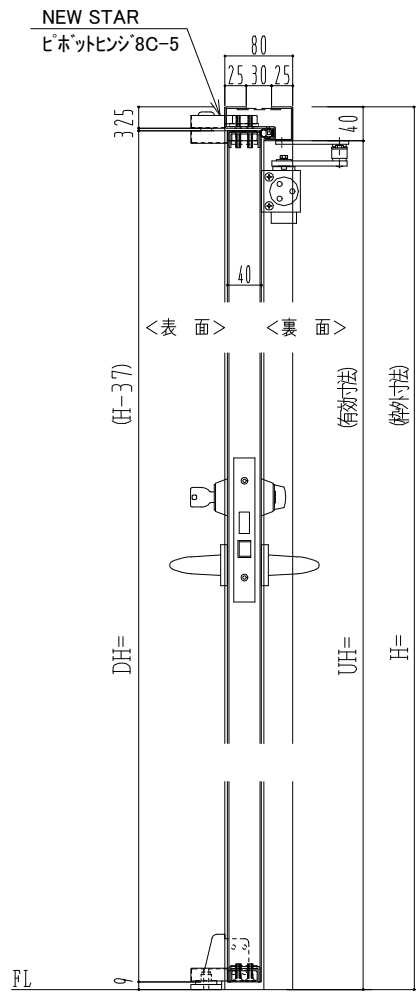

スチール枠

作図縮尺	
正面図	1/1
水平断面図	2.5/1
垂直断面図	2.5/1

<b>SUNWIZZ</b>	品名: スチールドア	型名: DST40(V1.1)・両開-F0-3方 ノット	DST40-11WRO00-P-A1-2203
----------------	------------	------------------------------	-------------------------