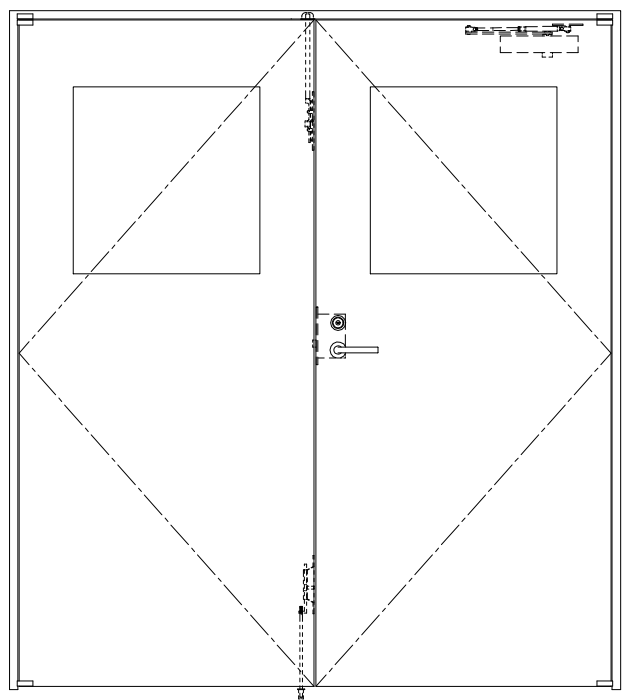

スチール枠

作図縮尺	
正面図	1/1
水平断面図	2.5/1
垂直断面図	2.5/1

<b>SUNWIZZ</b>	品名: スチールドア	型名: DST40(V1.1)・両開-F0-3方 ノット	DST40-11WRO00-P-A1-2203
----------------	------------	------------------------------	-------------------------