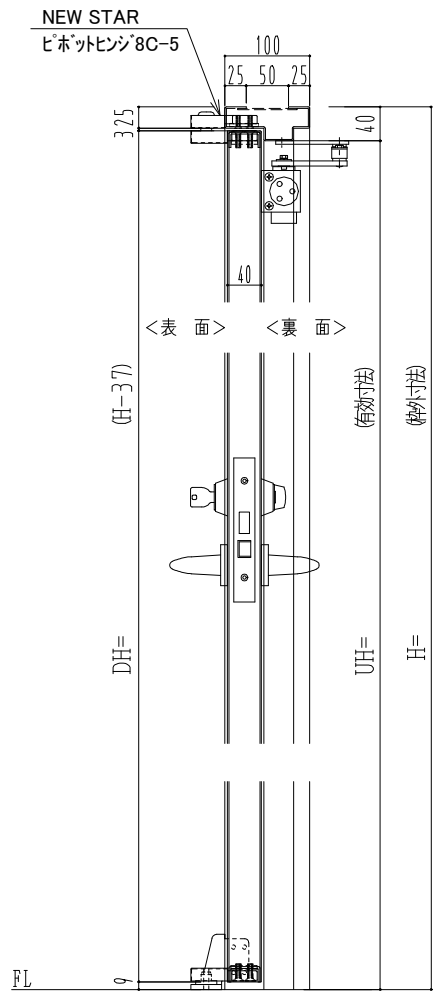

スチール枠

作図縮尺	
正面図	1/1
水平断面図	2.5/1
垂直断面図	2.5/1

<p>SUNWIZZ</p>	<p>品名： スチールドア</p>	<p>型名： DST40 (V1.1) ・両開-F0-3方 ノット</p>	<p>DST40-11WR00N0-P-B0-2203</p>
-----------------------	-------------------	---------------------------------------	---------------------------------