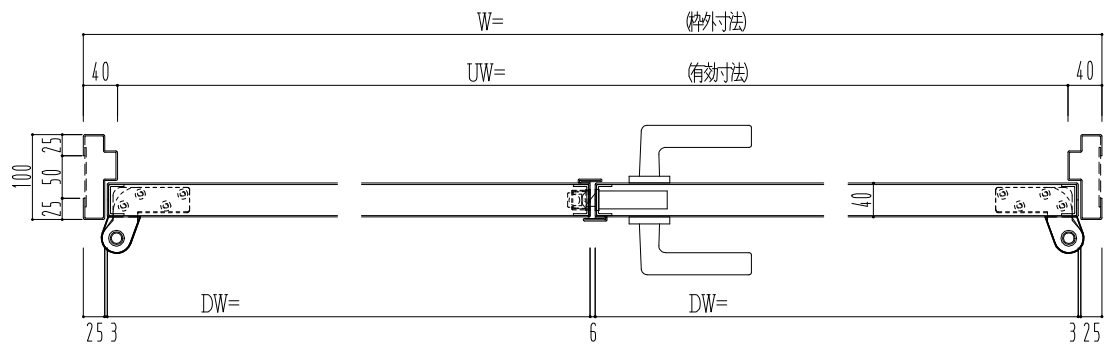

スチール枠

作図縮尺	
正面図	1/1
水平断面図	2.5/1
垂直断面図	2.5/1

<p>SUNWIZZ</p>	<p>品名： スチールドア</p>	<p>型名： DST40 (V1.1) ・両開-F0-3方 ノット</p>	<p>DST40-11WR00N0-P-B0-2203</p>
-----------------------	-------------------	---------------------------------------	---------------------------------