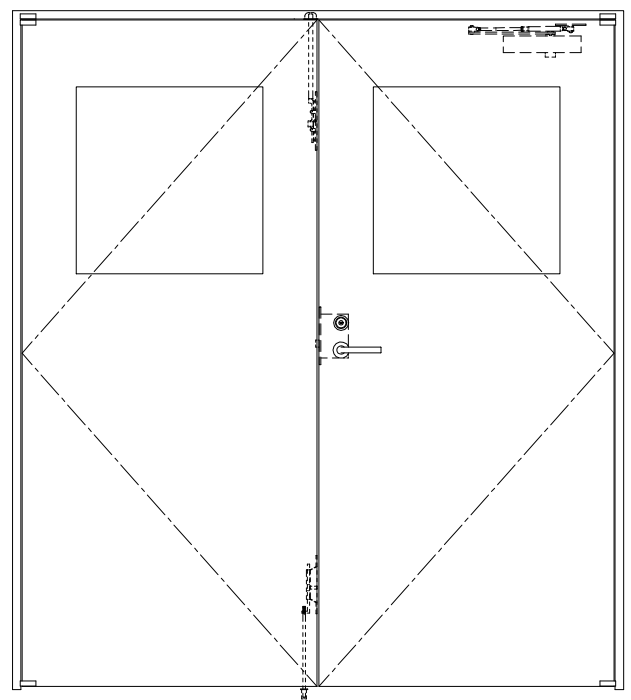

スチール枠

作図縮尺	
正面図	1/1
水平断面図	2.5/1
垂直断面図	2.5/1

<p>SUNWIZZ</p>	<p>品名： スチールドア</p>	<p>型名： DST40 (V1.1) ・両開-F0-3方 ノット</p>	<p>DST40-11WR00N0-P-B0-2203</p>
-----------------------	-------------------	---------------------------------------	---------------------------------