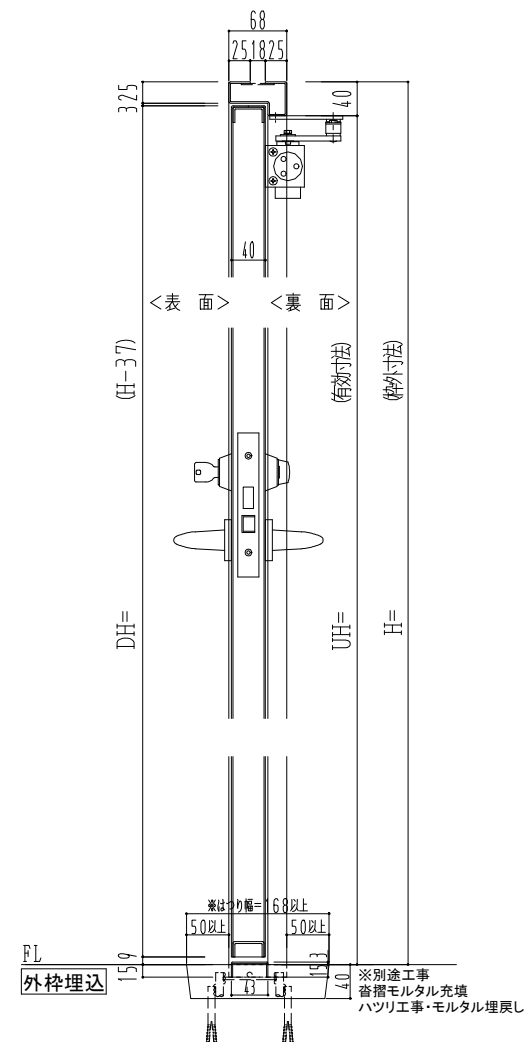

スチール枠

作図縮尺	
正面図	1 / 1
水平断面図	2.5 / 1
垂直断面図	2.5 / 1

SUNWIZZ	品名： スチールドア	型名： DST40 (V1.1) ・両開-F0-3方 ノック	DST40-11WRO0N1-A0-2203
---------	------------	--------------------------------	------------------------