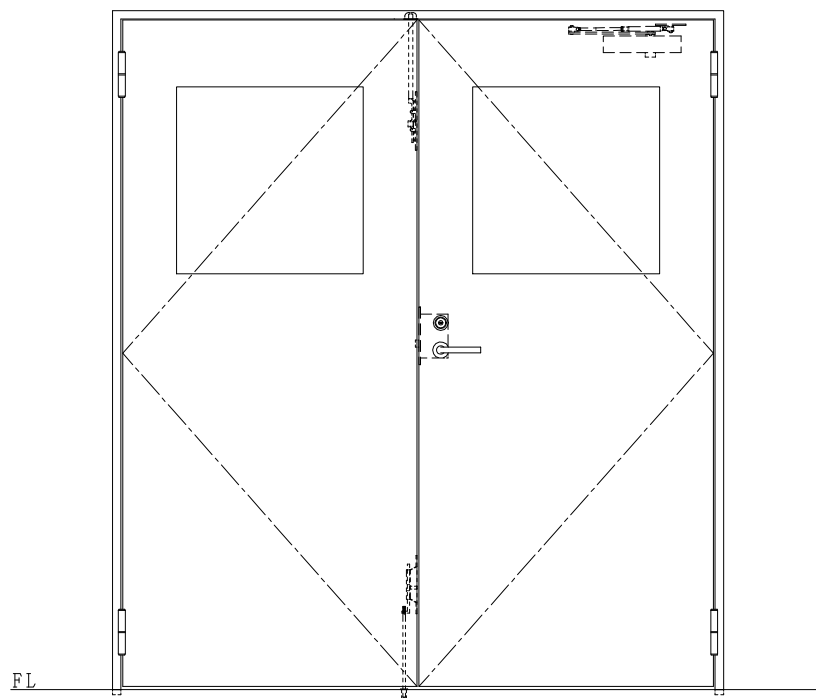

スチール枠

作図縮尺	
正面図	1 / 1
水平断面図	2.5 / 1
垂直断面図	2.5 / 1

SUNWIZZ	品名： スチールドア	型名： DST40 (V1.1) ・両開-F0-3方 ノック	DST40-11WRO0N1-A0-2203
---------	------------	--------------------------------	------------------------