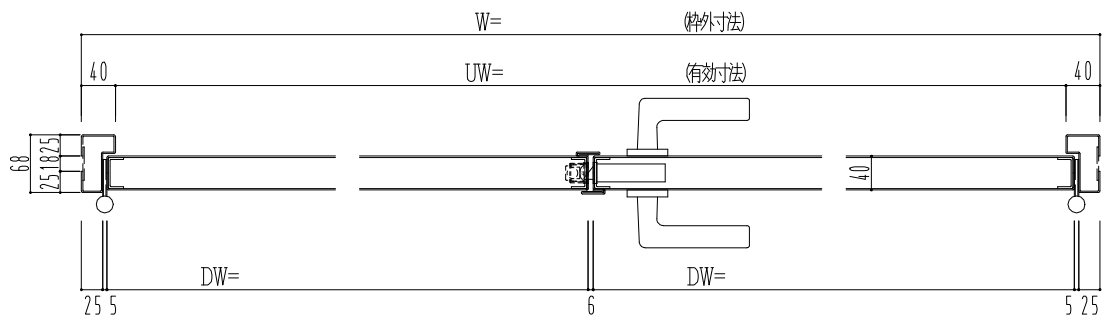

スチール枠

作図縮尺	
正面図	1 / 1
水平断面図	2.5 / 1
垂直断面図	2.5 / 1

SUNWIZZ	品名： スチールドア	型名： DST40 (V1.1) ・両開-F0-3方 ノック	DST40-11WRO0N1-A0-2203
---------	------------	--------------------------------	------------------------