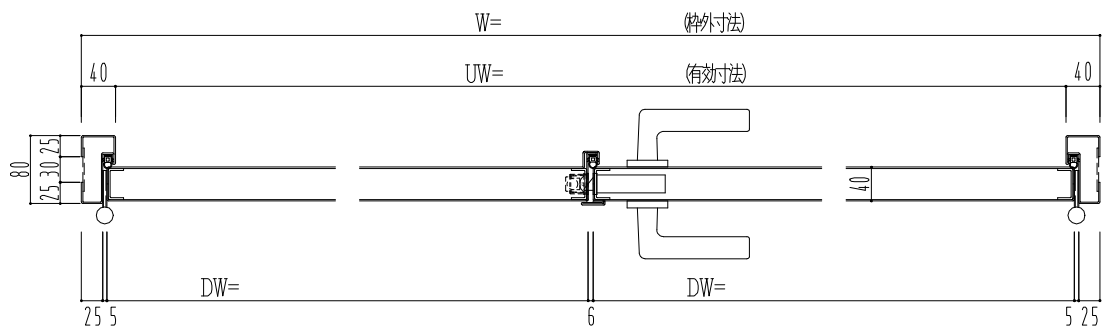

スチール枠

作図縮尺	
正面図	1 / 1
水平断面図	2.5 / 1
垂直断面図	2.5 / 1

SUNWIZZ	品名： スチールドア	型名： DST40 (V1.1) ・両開-F0-3方 ノック	DST40-11WROON1-A1-2203
---------	------------	--------------------------------	------------------------

※別途工事  
 枠埋モルタル充填  
 ハツリ工事・モルタル埋戻し