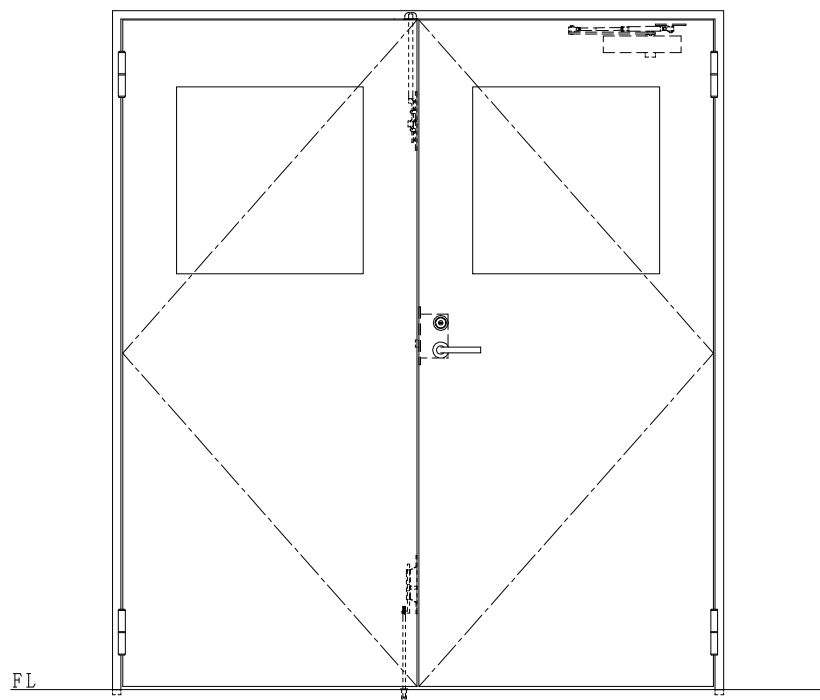

スチール枠

作図縮尺	
正面図	1 / 1
水平断面図	2.5 / 1
垂直断面図	2.5 / 1

SUNWIZZ	品名： スチールドア	型名： DST40 (V1.1) ・両開-F0-3方 ノック	DST40-11WROON1-A1-2203
---------	------------	--------------------------------	------------------------

※別途工事  
 枠埋モルタル充填  
 ハツリ工事・モルタル埋戻し