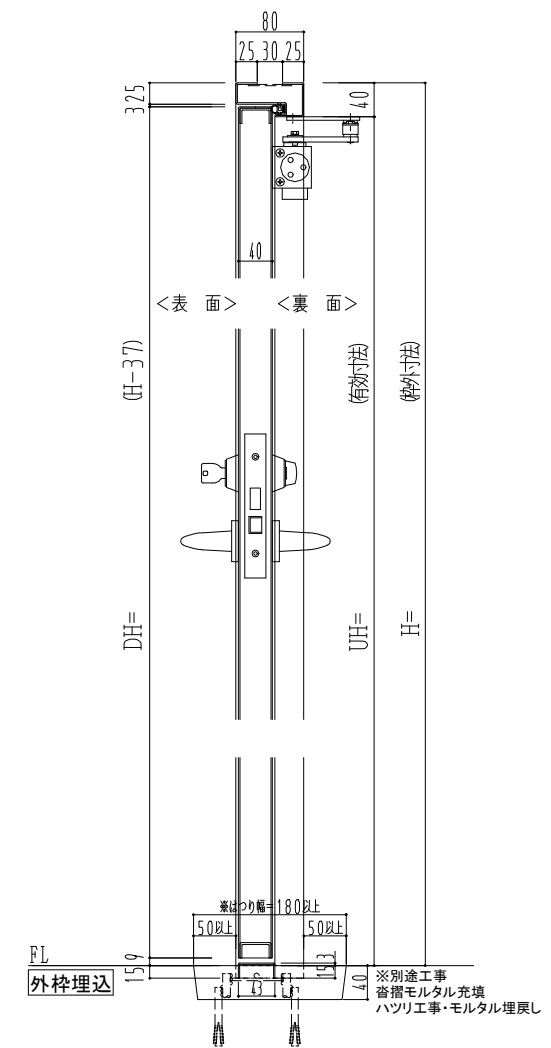

スチール枠

作図縮尺	
正面図	1 / 1
水平断面図	2.5 / 1
垂直断面図	2.5 / 1

SUNWIZZ	品名： スチールドア	型名： DST40 (V1.1) ・両開-F0-3方 ノック	DST40-11WROON1-A1-2203
---------	------------	--------------------------------	------------------------

※別途工事  
 枠埋モルタル充填  
 ハツリ工事・モルタル埋戻し