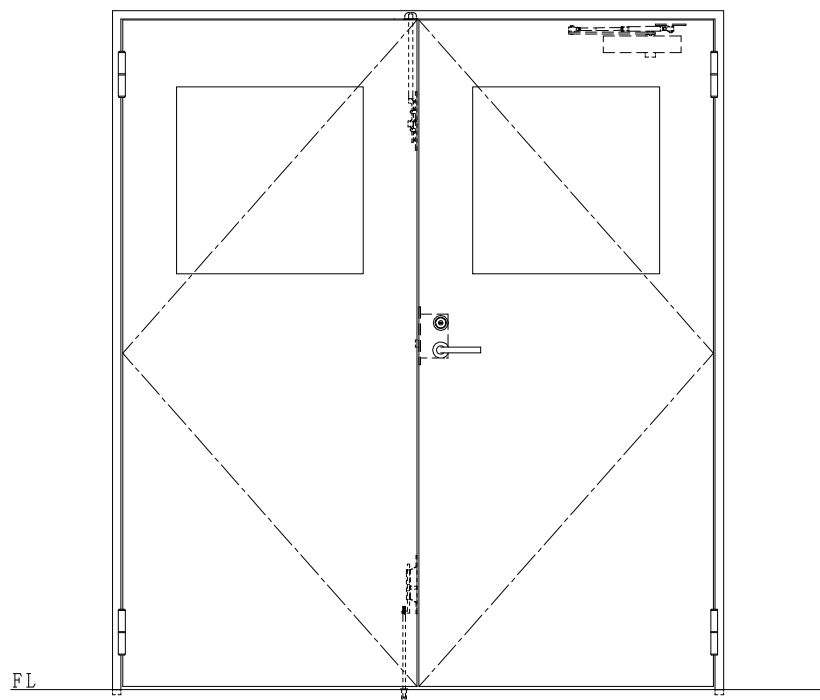

スチール枠

作図縮尺	
正面図	1 / 1
水平断面図	2.5 / 1
垂直断面図	2.5 / 1

SUNWIZZ	品名： スチールドア	型名： DST40 (V1.1) ・両開-F0-3方 ノック	DST40-11WROON1-B0-2203
---------	------------	--------------------------------	------------------------

※別途工事
 奋摺モルタル充填
 ハツリ工事・モルタル埋戻し