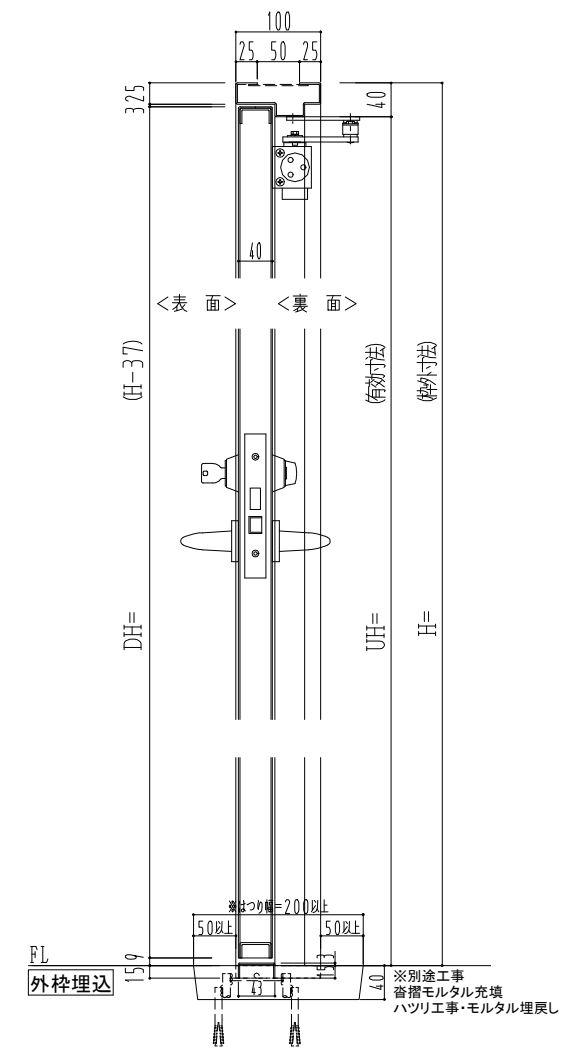

スチール枠

作図縮尺	
正面図	1 / 1
水平断面図	2.5 / 1
垂直断面図	2.5 / 1

SUNWIZZ	品名： スチールドア	型名： DST40 (V1.1) ・両開-F0-3方 ノック	DST40-11WROON1-B0-2203
---------	------------	--------------------------------	------------------------

※別途工事
 奋摺モルタル充填
 ハツリ工事・モルタル埋戻し