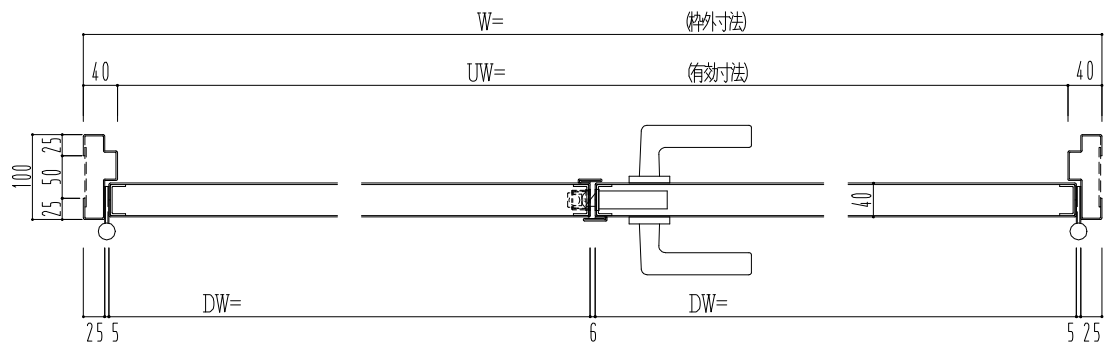

スチール枠

作図縮尺	
正面図	1 / 1
水平断面図	2.5 / 1
垂直断面図	2.5 / 1

SUNWIZZ	品名： スチールドア	型名： DST40 (V1.1) ・両開-F0-3方 ノック	DST40-11WROON1-B0-2203
---------	------------	--------------------------------	------------------------

※別途工事
 奋摺モルタル充填
 ハツリ工事・モルタル埋戻し