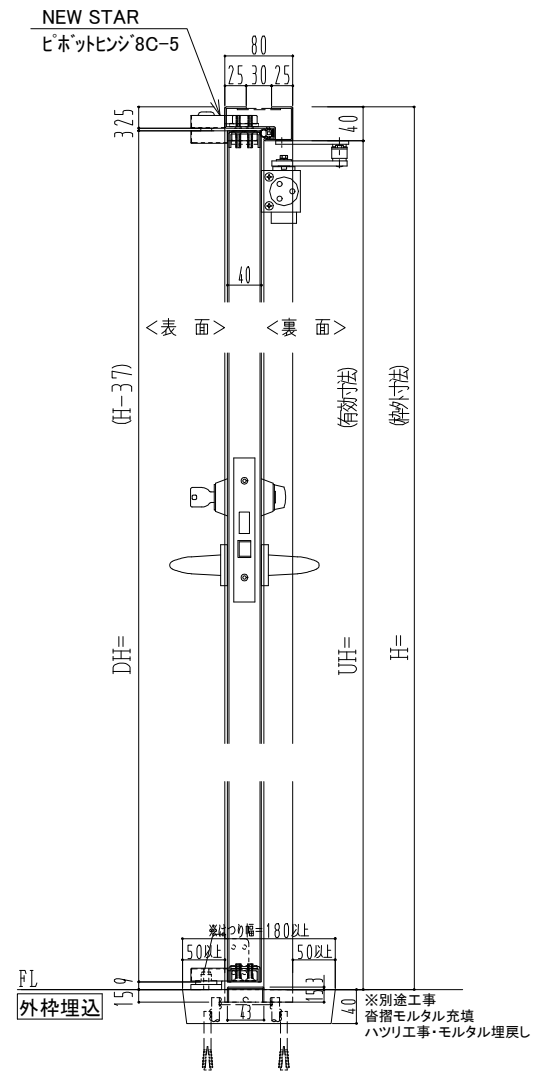

スチール枠

作図縮尺	
正面図	1/1
水平断面図	2.5/1
垂直断面図	2.5/1

SUNWIZZ	品名: スチールドア	型名: DST40(V1.1)・両開-F0-3方 ノック	DST40-11WRO0N1-P-A1-2203
---------	------------	------------------------------	--------------------------

※別途工事
 杏槽モルタル充填
 ハツリ工事・モルタル埋戻し