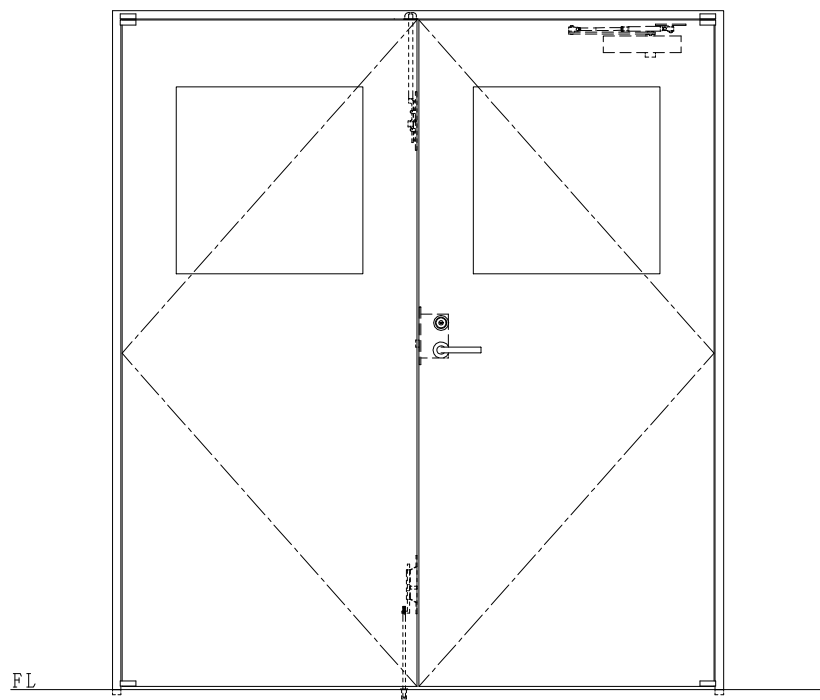

スチール枠

作図縮尺	
正面図	1/1
水平断面図	2.5/1
垂直断面図	2.5/1

SUNWIZZ	品名: スチールドア	型名: DST40(V1.1)・両開-F0-3方 ノック	DST40-11WRO0N1-P-A1-2203
---------	------------	------------------------------	--------------------------

※別途工事
 杏槽モルタル充填
 ハツリ工事・モルタル埋戻し