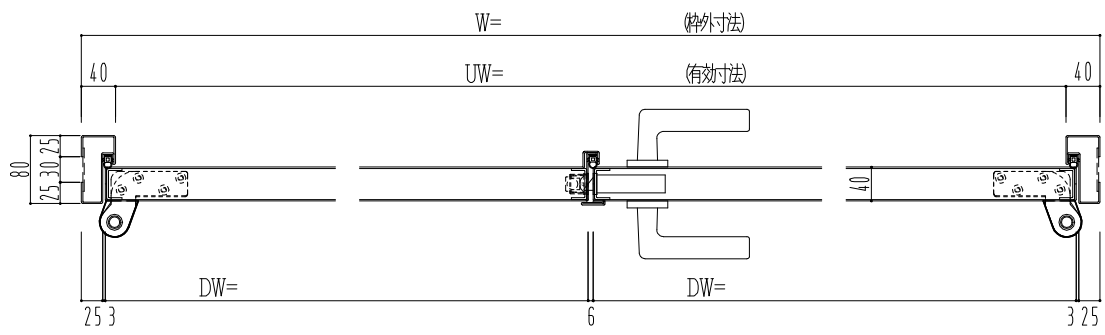

スチール枠

作図縮尺	
正面図	1/1
水平断面図	2.5/1
垂直断面図	2.5/1

SUNWIZZ	品名: スチールドア	型名: DST40(V1.1)・両開-F0-3方 ノック	DST40-11WRO0N1-P-A1-2203
---------	------------	------------------------------	--------------------------

※別途工事
 杏槽モルタル充填
 ハツリ工事・モルタル埋戻し