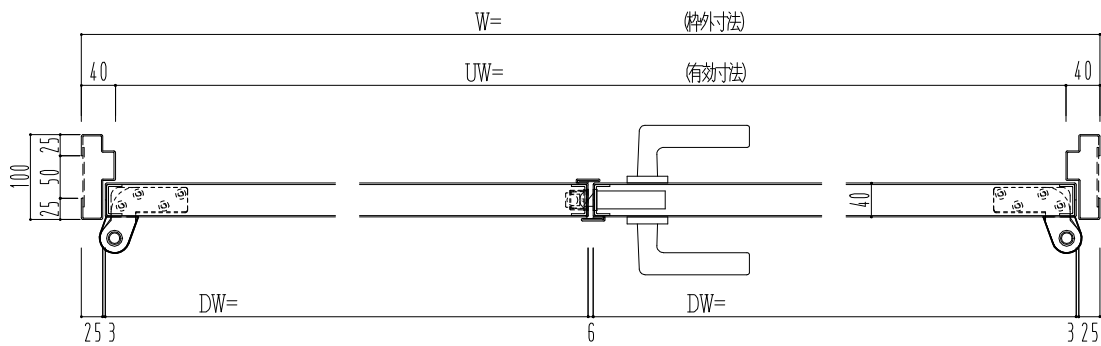

スチール枠

作図縮尺	
正面図	1/1
水平断面図	2.5/1
垂直断面図	2.5/1

SUNWIZZ	品名: スチールドア	型名: DST40 (V1.1)・両開-F0-3方 ノック	DST40-11WR00N1-P-B0-2203
----------------	------------	-------------------------------	--------------------------