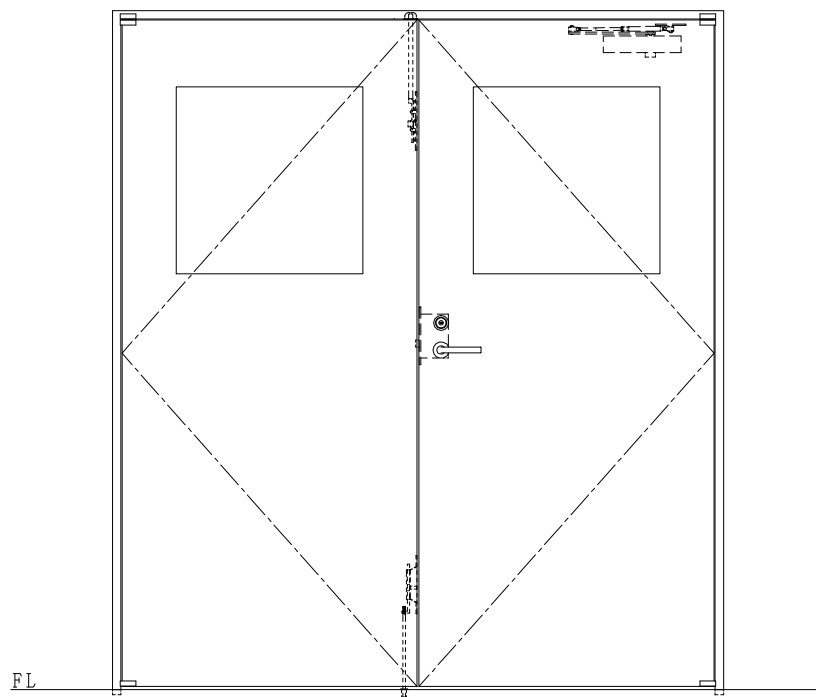

スチール枠

作図縮尺	
正面図	1/1
水平断面図	2.5/1
垂直断面図	2.5/1

SUNWIZZ	品名: スチールドア	型名: DST40 (V1.1)・両開-F0-3方 ノック	DST40-11WR00N1-P-B0-2203
----------------	------------	-------------------------------	--------------------------