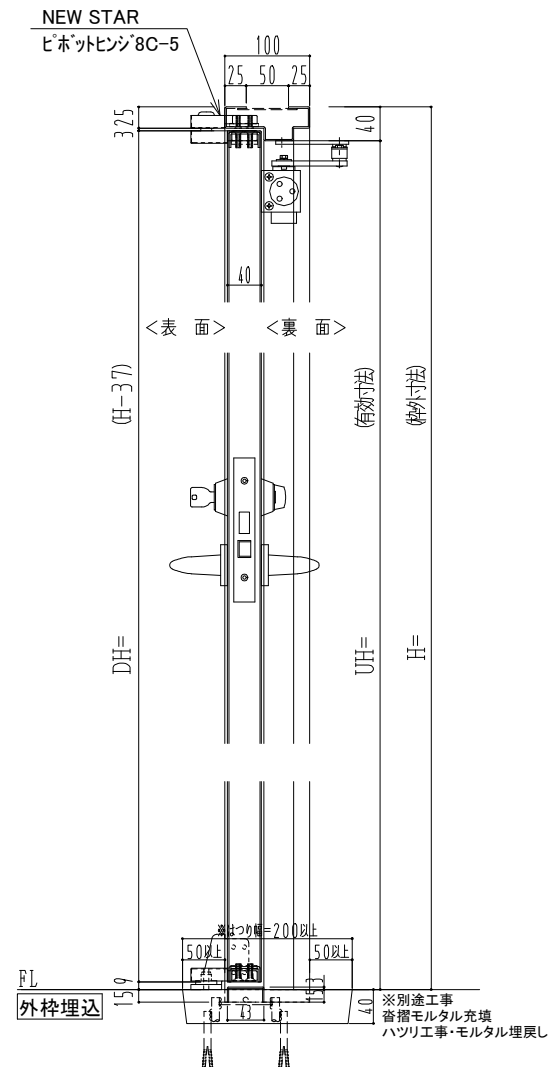

スチール枠

作図縮尺	
正面図	1/1
水平断面図	2.5/1
垂直断面図	2.5/1

SUNWIZZ	品名: スチールドア	型名: DST40 (V1.1)・両開-F0-3方 ノック	DST40-11WR00N1-P-B0-2203
----------------	------------	-------------------------------	--------------------------