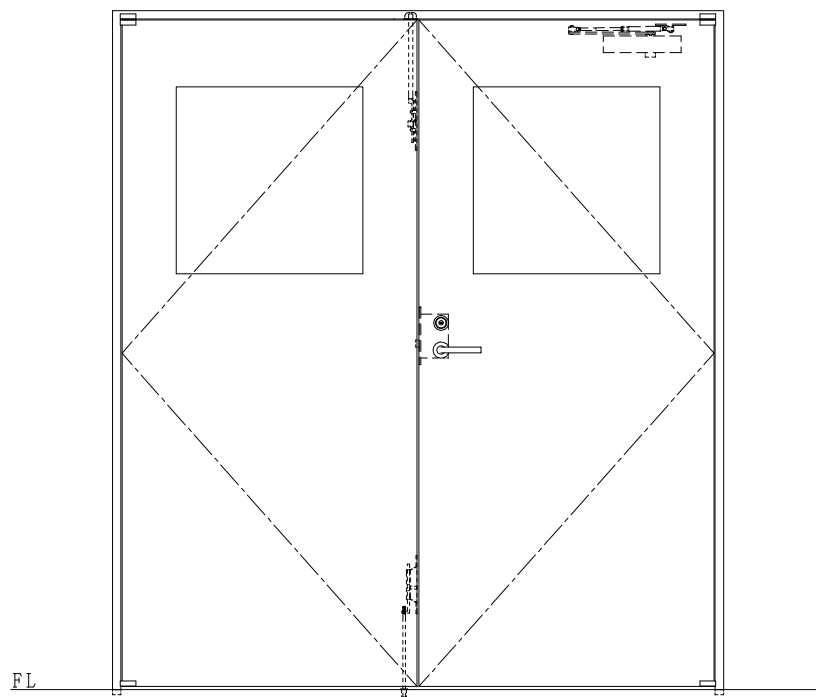

スチール枠

作図縮尺	
正面図	1/1
水平断面図	2.5/1
垂直断面図	2.5/1

SUNWIZZ	品名： スチールドア	型名： DST40 (V1.1) ・両開-F0-3方 ノック	DST40-11WR00N1-P-B1-2203
---------	------------	--------------------------------	--------------------------