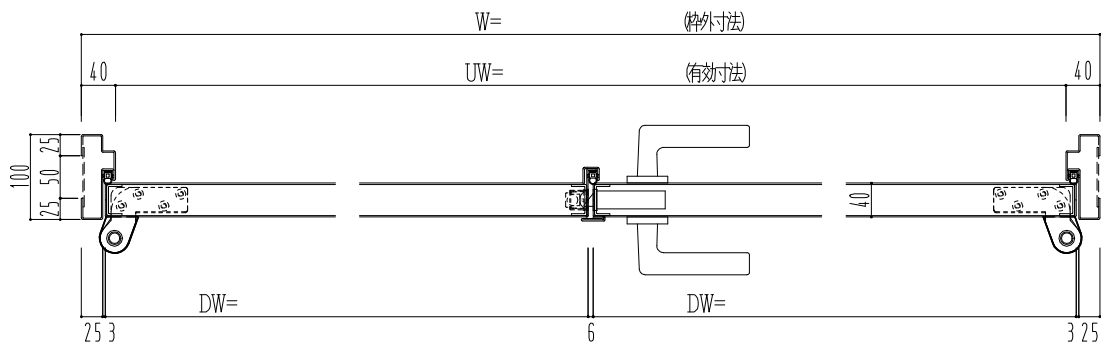

スチール枠

作図縮尺	
正面図	1/1
水平断面図	2.5/1
垂直断面図	2.5/1

SUNWIZZ	品名： スチールドア	型名： DST40 (V1.1) ・両開-F0-3方 ノック	DST40-11WR00N1-P-B1-2203
---------	------------	--------------------------------	--------------------------