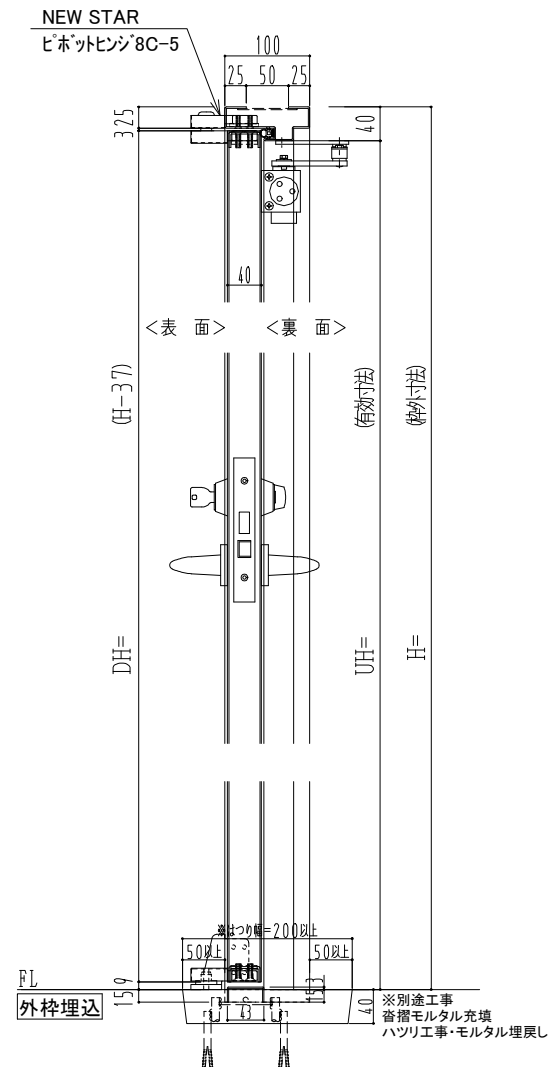

スチール枠

作図縮尺	
正面図	1/1
水平断面図	2.5/1
垂直断面図	2.5/1

SUNWIZZ	品名： スチールドア	型名： DST40 (V1.1) ・両開-F0-3方 ノック	DST40-11WR00N1-P-B1-2203
---------	------------	--------------------------------	--------------------------