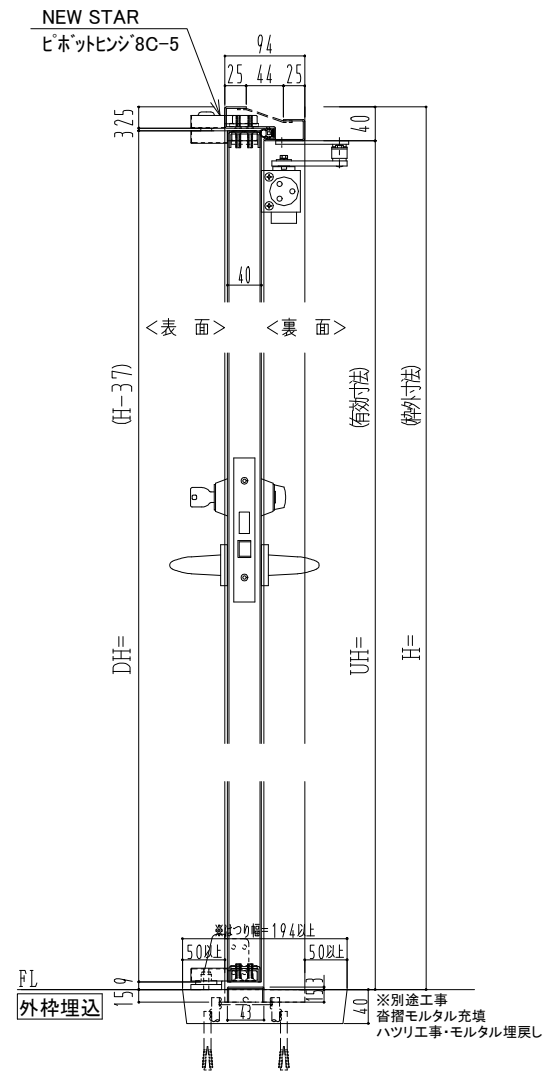

スチール枠

作図縮尺	
正面図	1/1
水平断面図	2.5/1
垂直断面図	2.5/1

SUNWIZZ	品名: スチールドア	型名: DST40(V1.1)・両開-F0-3方 ノック	DST40-11WRO0N1-P-C1-2203
---------	------------	------------------------------	--------------------------