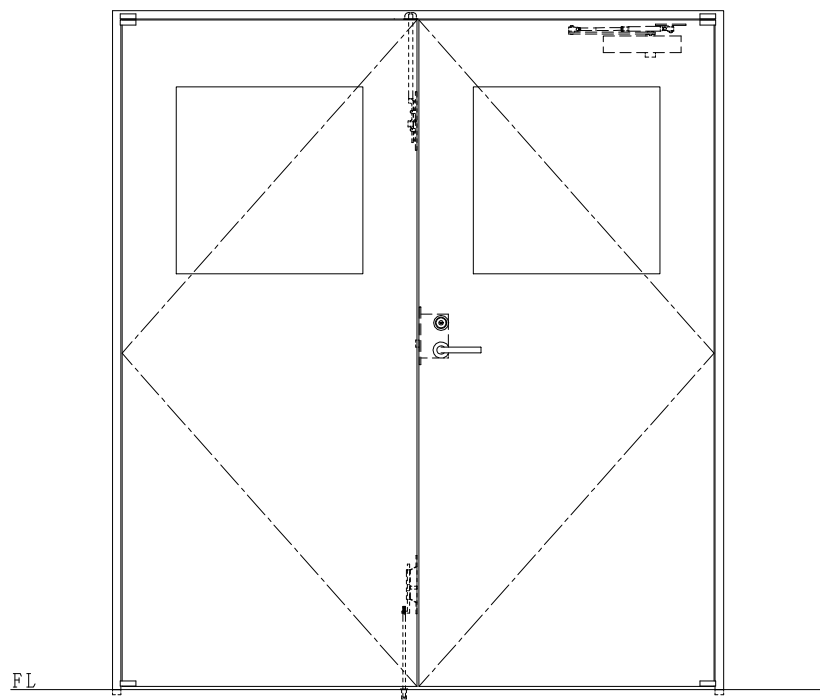

スチール枠

作図縮尺	
正面図	1/1
水平断面図	2.5/1
垂直断面図	2.5/1

SUNWIZZ	品名: スチールドア	型名: DST40(V1.1)・両開-F0-3方 ノック	DST40-11WRO0N1-P-C1-2203
---------	------------	------------------------------	--------------------------