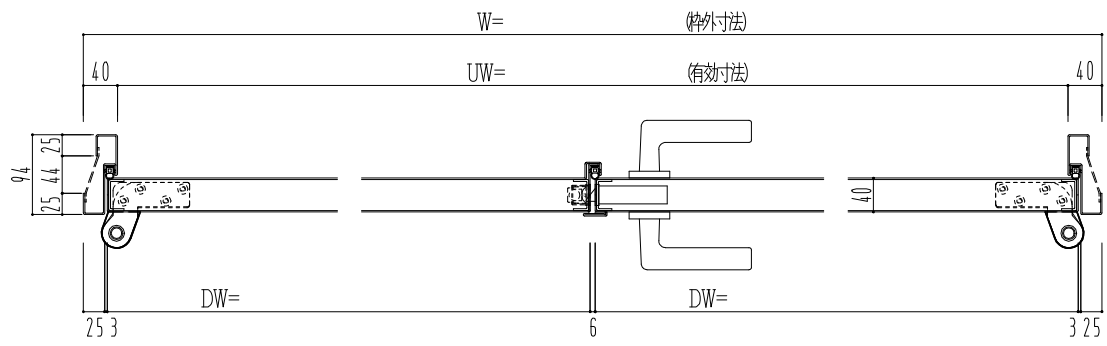

スチール枠

作図縮尺	
正面図	1/1
水平断面図	2.5/1
垂直断面図	2.5/1

SUNWIZZ	品名: スチールドア	型名: DST40(V1.1)・両開-F0-3方 ノック	DST40-11WRO0N1-P-C1-2203
---------	------------	------------------------------	--------------------------