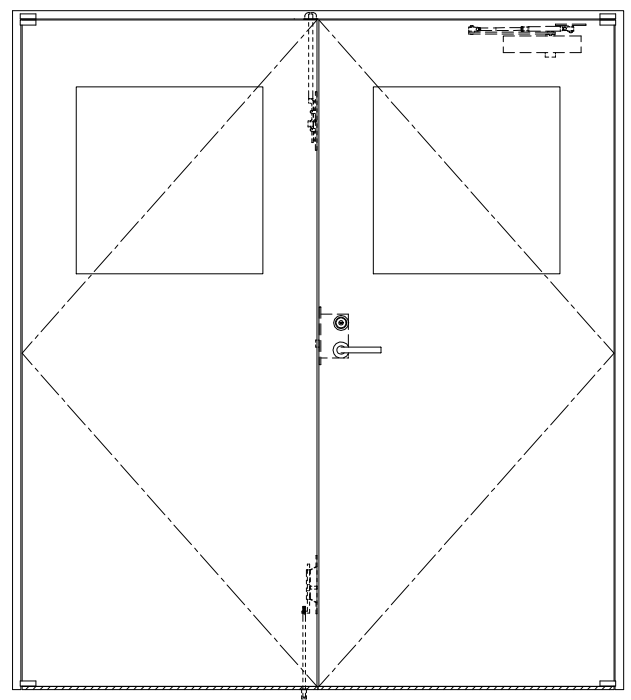

スチール枠

作図縮尺	
正面図	1/1
水平断面図	2.5/1
垂直断面図	2.5/1

SUNWIZZ	品名: スチールドア	型名: DST40(V1.1)・両開-F0-3方 スレタイト	DST40-11WR00Z0-P-A1-2203
----------------	------------	--------------------------------	--------------------------