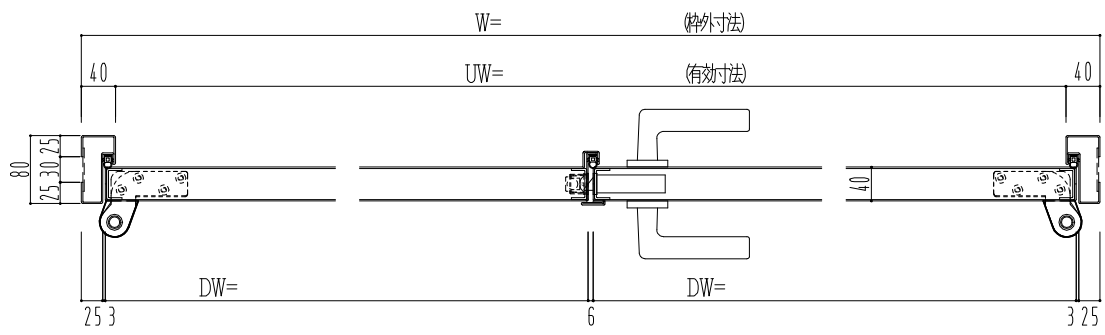

スチール枠

作図縮尺	
正面図	1/1
水平断面図	2.5/1
垂直断面図	2.5/1

SUNWIZZ	品名: スチールドア	型名: DST40(V1.1)・両開-F0-3方 スレタイト	DST40-11WR00Z0-P-A1-2203
----------------	------------	--------------------------------	--------------------------