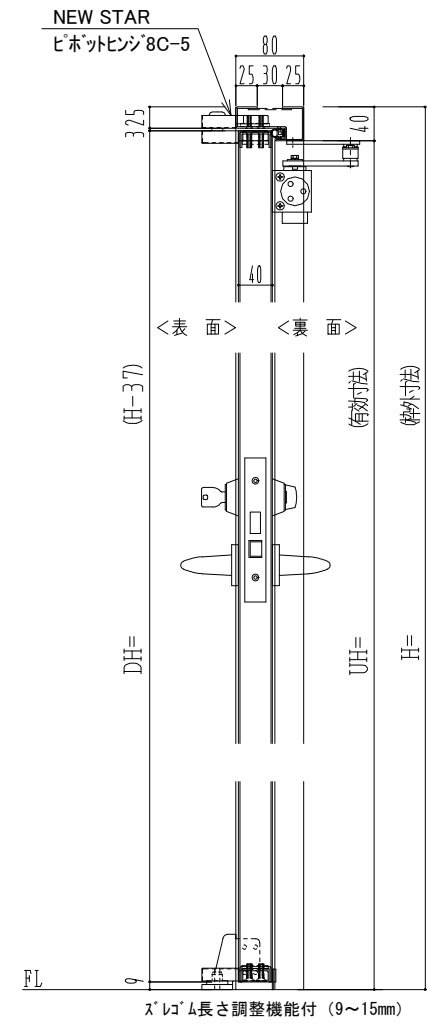

スチール枠

作図縮尺	
正面図	1/1
水平断面図	2.5/1
垂直断面図	2.5/1

SUNWIZZ	品名: スチールドア	型名: DST40(V1.1)・両開-F0-3方 スレタイト	DST40-11WR00Z0-P-A1-2203
----------------	------------	--------------------------------	--------------------------