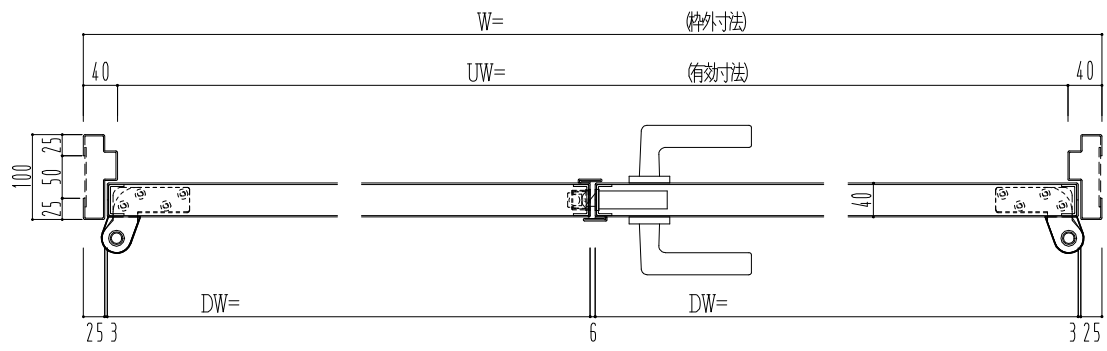

スチール枠

作図縮尺	
正面図	1/1
水平断面図	2.5/1
垂直断面図	2.5/1

<p>SUNWIZZ</p>	<p>品名: スチールドア</p>	<p>型名: DST40 (V1.1)・両開-F0-3方 スレタイト</p>	<p>DST40-11WR00Z0-P-B0-2203</p>
-----------------------	-------------------	--	---------------------------------