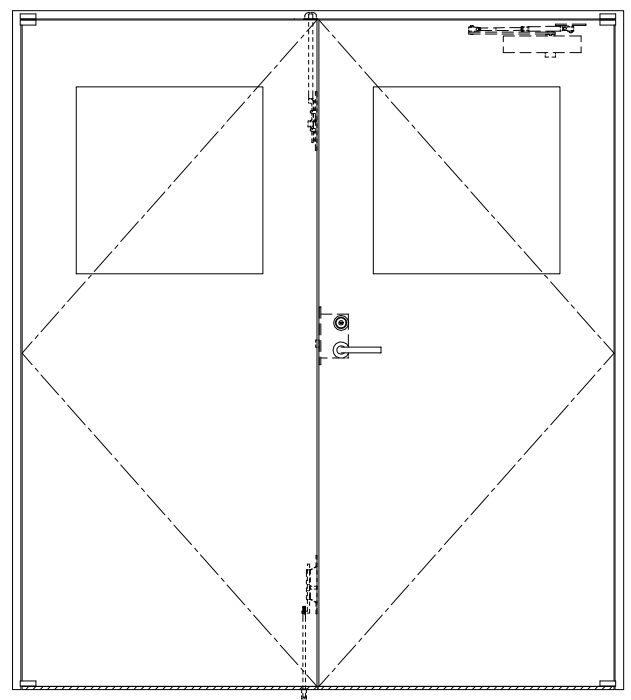

スチール枠

作図縮尺	
正面図	1/1
水平断面図	2.5/1
垂直断面図	2.5/1

<p>SUNWIZZ</p>	<p>品名: スチールドア</p>	<p>型名: DST40 (V1.1)・両開-F0-3方 スレタイト</p>	<p>DST40-11WR00Z0-P-B0-2203</p>
-----------------------	-------------------	--	---------------------------------