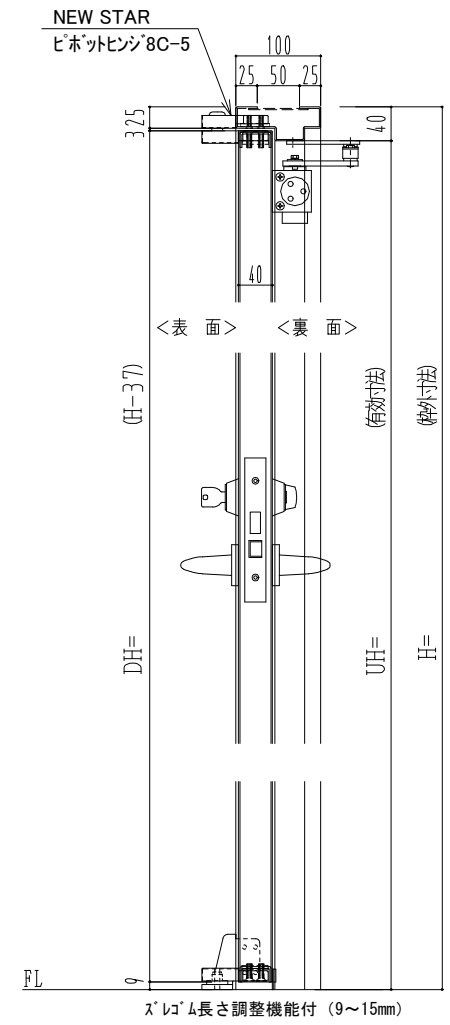

スチール枠

作図縮尺	
正面図	1/1
水平断面図	2.5/1
垂直断面図	2.5/1

<p>SUNWIZZ</p>	<p>品名: スチールドア</p>	<p>型名: DST40 (V1.1)・両開-F0-3方 スレタイト</p>	<p>DST40-11WR00Z0-P-B0-2203</p>
-----------------------	-------------------	--	---------------------------------