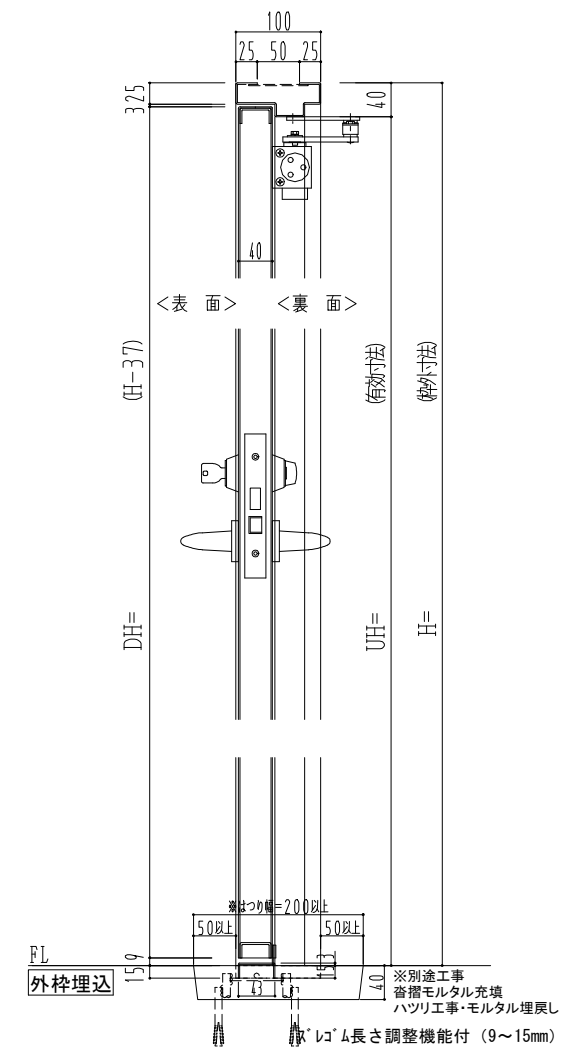

スチール枠

作図縮尺	
正面図	1/1
水平断面図	2.5/1
垂直断面図	2.5/1

SUNWIZZ	品名: スチールドア	型名: DST40(V1.1)・両開-F0-3方 スレイト	DST40-11WR00Z1-B0-2203
----------------	------------	-------------------------------	------------------------