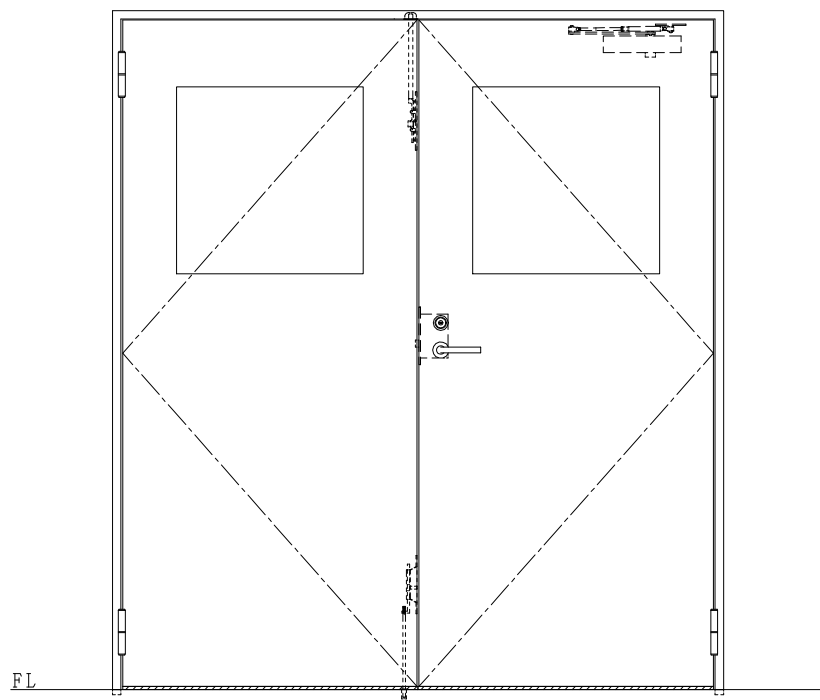

スチール枠

作図縮尺	
正面図	1/1
水平断面図	2.5/1
垂直断面図	2.5/1

SUNWIZZ	品名: スチールドア	型名: DST40(V1.1)・両開-F0-3方 スレイト	DST40-11WR00Z1-B0-2203
----------------	------------	-------------------------------	------------------------