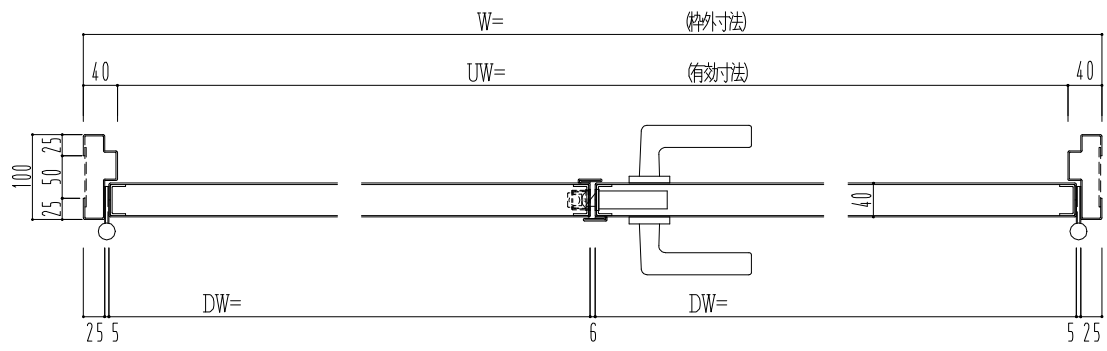

スチール枠

作図縮尺	
正面図	1/1
水平断面図	2.5/1
垂直断面図	2.5/1

SUNWIZZ	品名: スチールドア	型名: DST40(V1.1)・両開-F0-3方 スレイト	DST40-11WR00Z1-B0-2203
----------------	------------	-------------------------------	------------------------