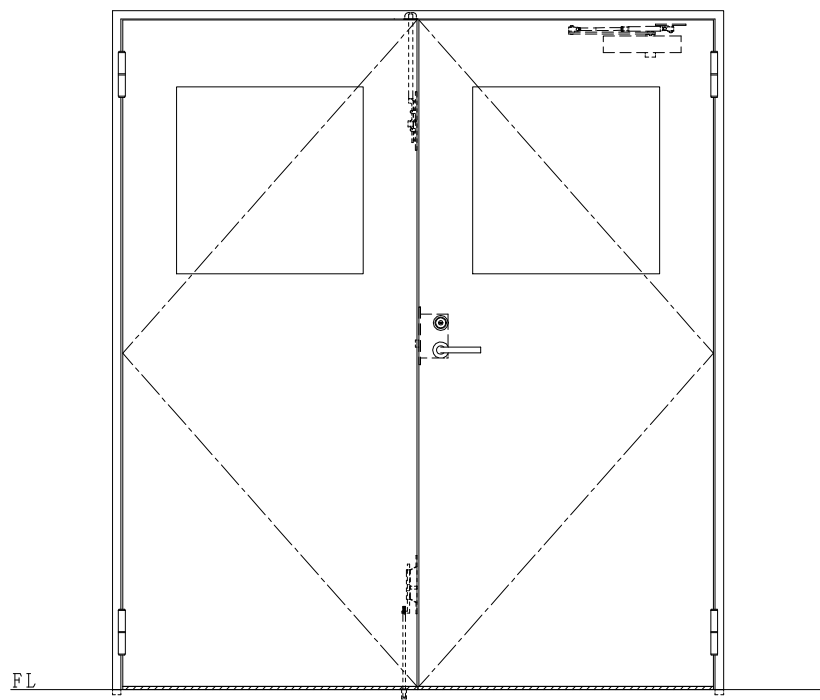

スチール枠

作図縮尺	
正面図	1 / 1
水平断面図	2.5 / 1
垂直断面図	2.5 / 1

SUNWIZZ	品名: スチールドア	型名: DST40 (V1.1)・両開-F0-3方 スレイト	DST40-11WR00Z1-B1-2203
----------------	------------	--------------------------------	------------------------