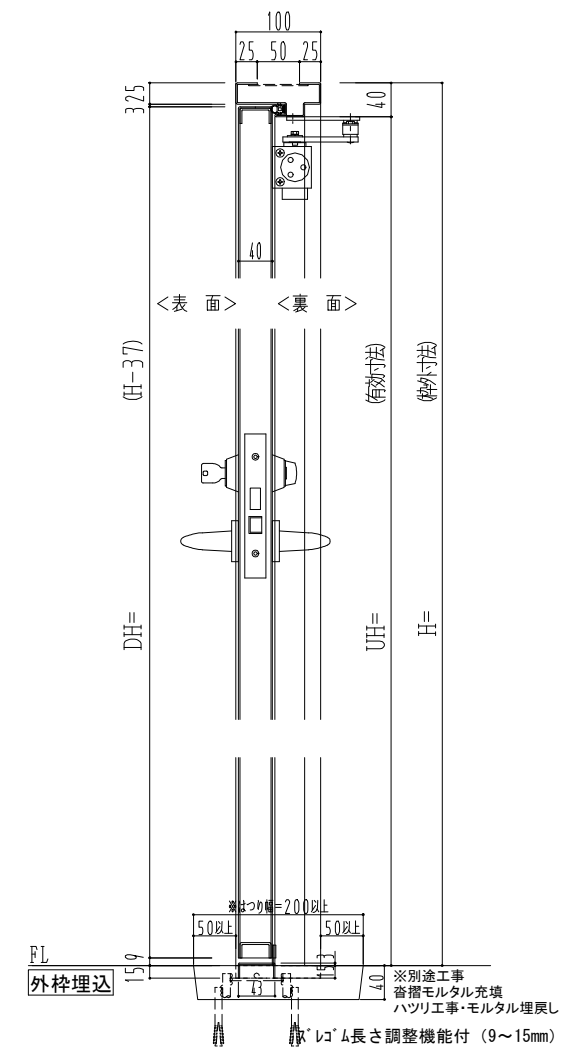

スチール枠

作図縮尺	
正面図	1 / 1
水平断面図	2.5 / 1
垂直断面図	2.5 / 1

SUNWIZZ	品名: スチールドア	型名: DST40 (V1.1)・両開-F0-3方 スレイト	DST40-11WR00Z1-B1-2203
----------------	------------	--------------------------------	------------------------