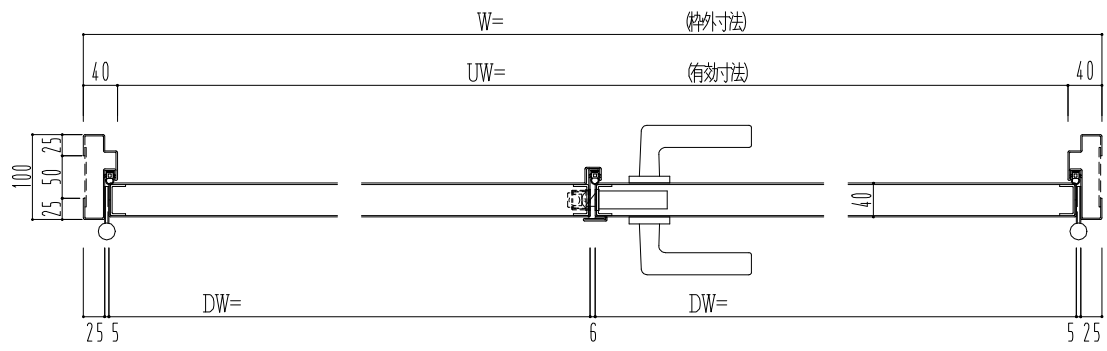

スチール枠

作図縮尺	
正面図	1 / 1
水平断面図	2.5 / 1
垂直断面図	2.5 / 1

SUNWIZZ	品名: スチールドア	型名: DST40 (V1.1)・両開-F0-3方 スレイト	DST40-11WR00Z1-B1-2203
----------------	------------	--------------------------------	------------------------