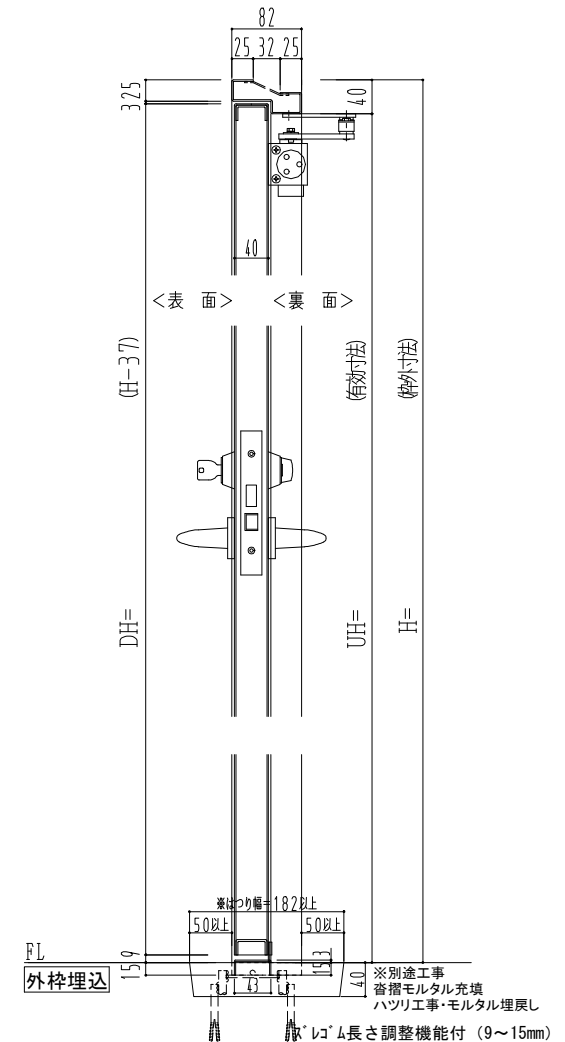

スチール枠

作図縮尺	
正面図	1 / 1
水平断面図	2.5 / 1
垂直断面図	2.5 / 1

SUNWIZZ	品名: スチールドア	型名: DST40 (V1.1)・両開-F0-3方 スレイト	DST40-11WR00Z1-C0-2203
---------	------------	--------------------------------	------------------------