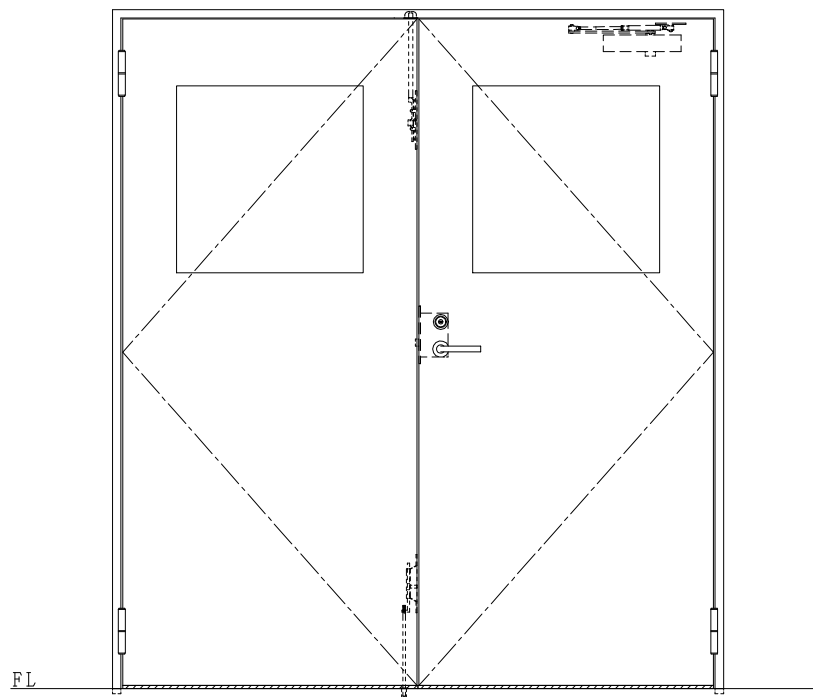

スチール枠

作図縮尺	
正面図	1 / 1
水平断面図	2.5 / 1
垂直断面図	2.5 / 1

SUNWIZZ	品名: スチールドア	型名: DST40 (V1.1)・両開-F0-3方 スレイト	DST40-11WR00Z1-C0-2203
---------	------------	--------------------------------	------------------------