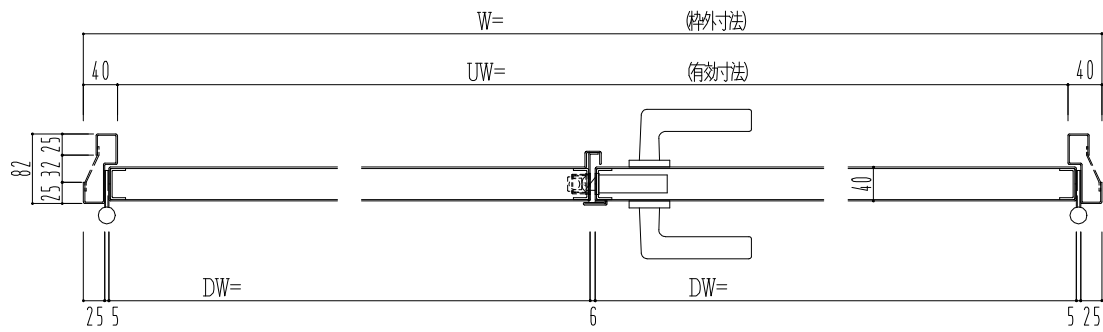

スチール枠

作図縮尺	
正面図	1 / 1
水平断面図	2.5 / 1
垂直断面図	2.5 / 1

SUNWIZZ	品名: スチールドア	型名: DST40 (V1.1)・両開-F0-3方 スレイト	DST40-11WR00Z1-C0-2203
---------	------------	--------------------------------	------------------------