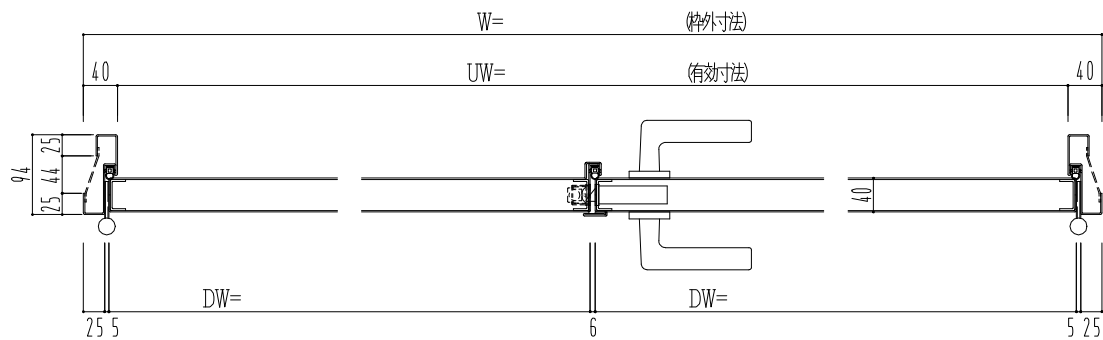

スチール枠

作図縮尺	
正面図	1 / 1
水平断面図	2.5 / 1
垂直断面図	2.5 / 1

SUNWIZZ	品名: スチールドア	型名: DST40 (V1.1)・両開-F0-3方 スレイト	DST40-11WR00Z1-C1-2203
---------	------------	--------------------------------	------------------------