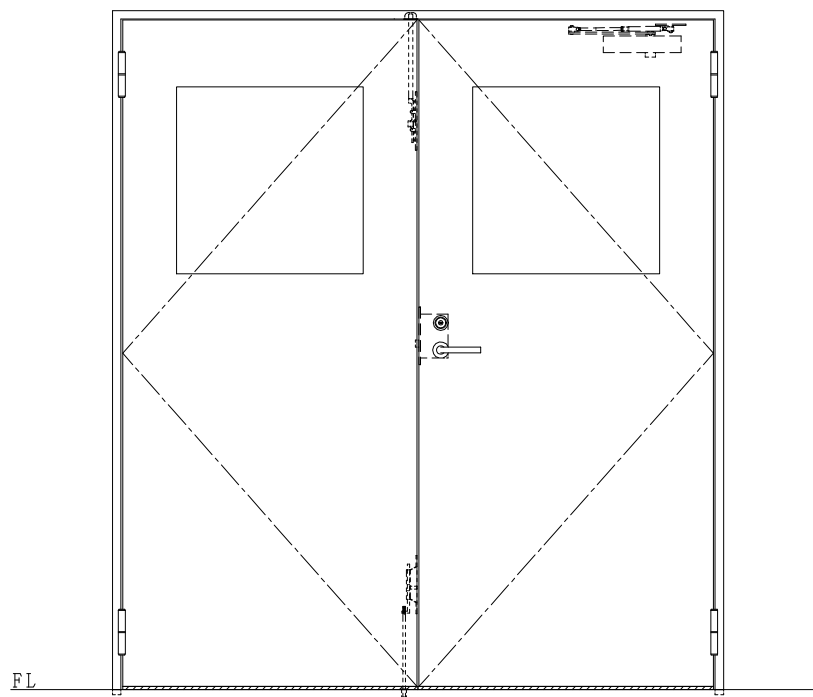

スチール枠

作図縮尺	
正面図	1 / 1
水平断面図	2.5 / 1
垂直断面図	2.5 / 1

SUNWIZZ	品名: スチールドア	型名: DST40 (V1.1)・両開-F0-3方 スレイト	DST40-11WR00Z1-C1-2203
---------	------------	--------------------------------	------------------------