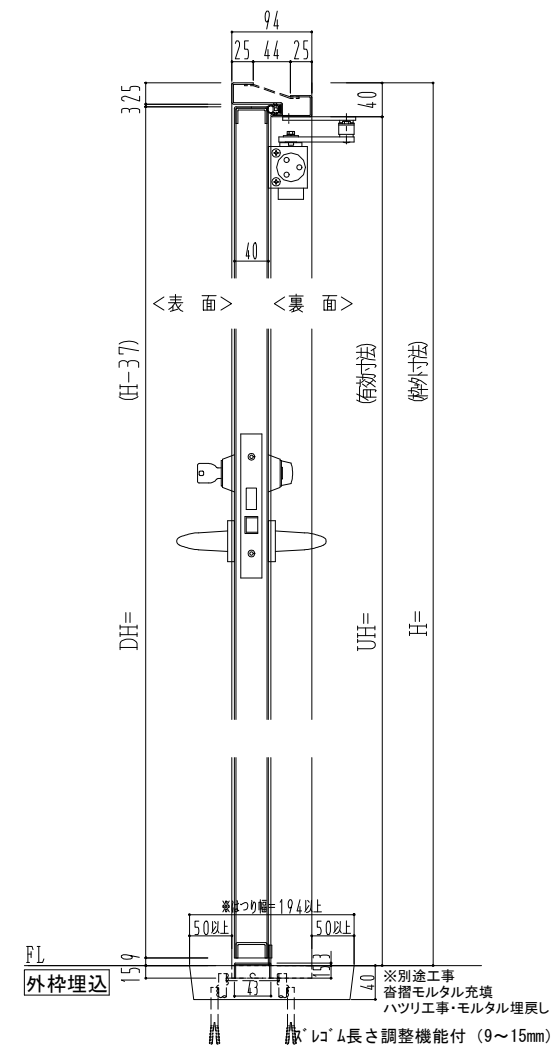

スチール枠

作図縮尺	
正面図	1 / 1
水平断面図	2.5 / 1
垂直断面図	2.5 / 1

SUNWIZZ	品名: スチールドア	型名: DST40 (V1.1)・両開-F0-3方 スレイト	DST40-11WR00Z1-C1-2203
---------	------------	--------------------------------	------------------------