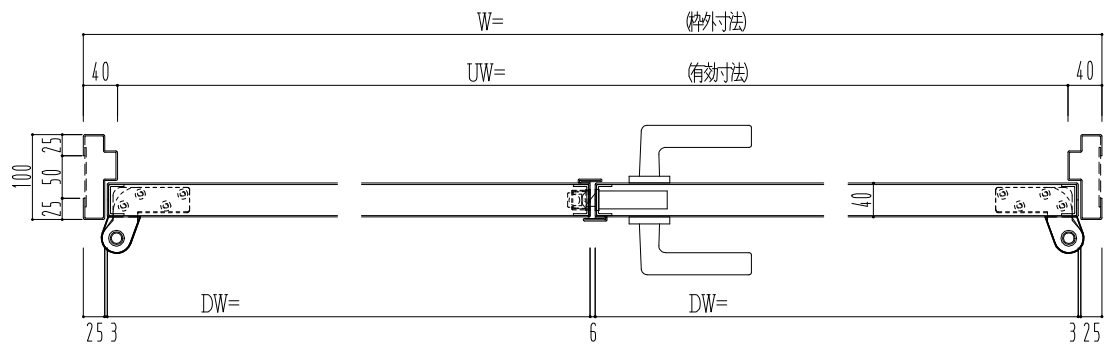

スチール枠

作図縮尺	
正面図	1/1
水平断面図	2.5/1
垂直断面図	2.5/1

SUNWIZZ	品名: スチールドア	型名: DST40(V1.1)・両開-F0-3方 スレイト	DST40-11WR00Z1-P-B0-2203
---------	------------	-------------------------------	--------------------------

※別途工事
 番摺モルタル充填
 ハツリ工事・モルタル埋戻し
 枠レゴム長さ調整機能付 (9~15mm)