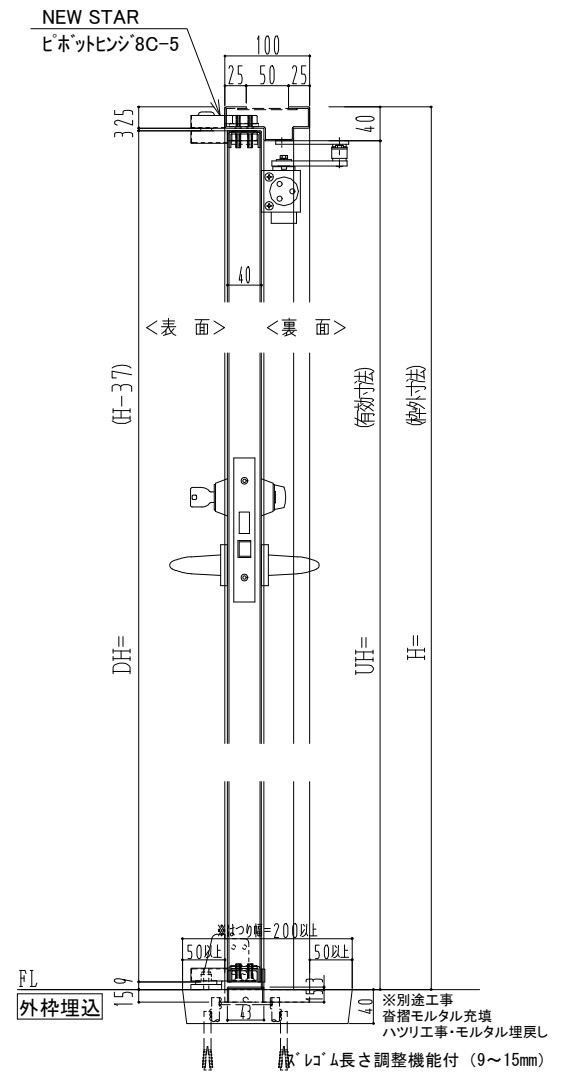

スチール枠

作図縮尺	
正面図	1/1
水平断面図	2.5/1
垂直断面図	2.5/1

SUNWIZZ	品名: スチールドア	型名: DST40(V1.1)・両開-F0-3方 スレイト	DST40-11WR00Z1-P-B0-2203
---------	------------	-------------------------------	--------------------------

※別途工事
 番摺モルタル充填
 ハツリ工事・モルタル埋戻し
 枠レゴム長さ調整機能付 (9~15mm)