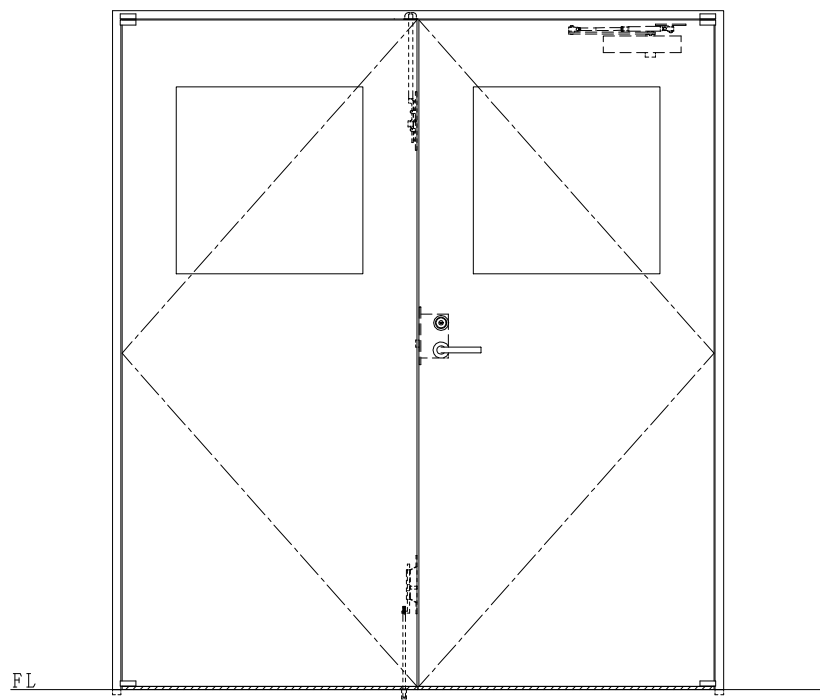

スチール枠

作図縮尺	
正面図	1/1
水平断面図	2.5/1
垂直断面図	2.5/1

SUNWIZZ	品名: スチールドア	型名: DST40(V1.1)・両開-F0-3方 スレイト	DST40-11WR00Z1-P-B0-2203
---------	------------	-------------------------------	--------------------------

※別途工事
 番摺モルタル充填
 ハツリ工事・モルタル埋戻し
 枠レゴム長さ調整機能付 (9~15mm)