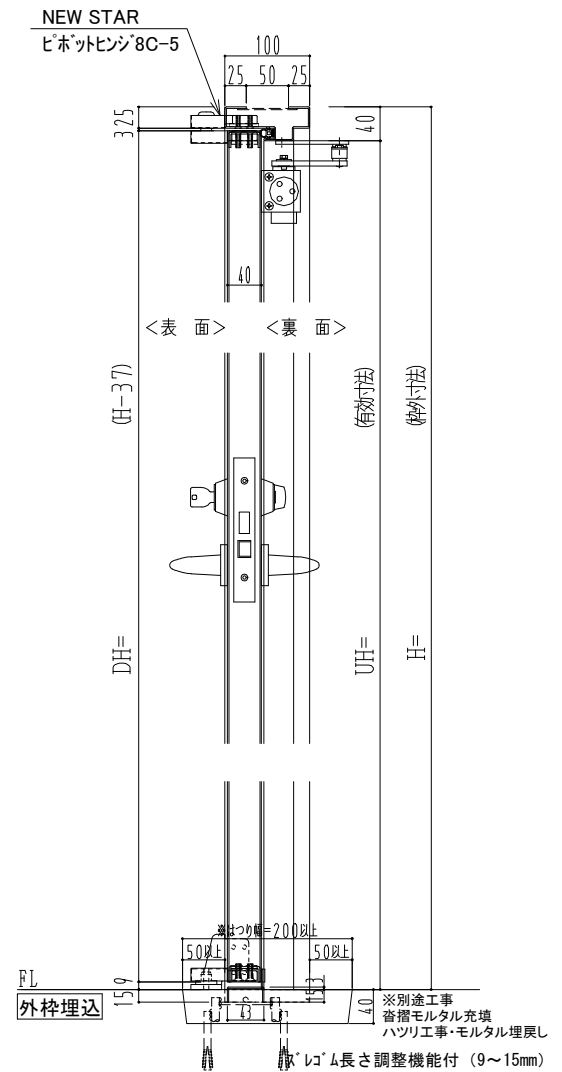

スチール枠

作図縮尺	
正面図	1/1
水平断面図	2.5/1
垂直断面図	2.5/1

SUNWIZZ	品名: スチールドア	型名: DST40(V1.1)・両開-F0-3方 スレイト	DST40-11WR00Z1-P-B1-2203
----------------	------------	-------------------------------	--------------------------