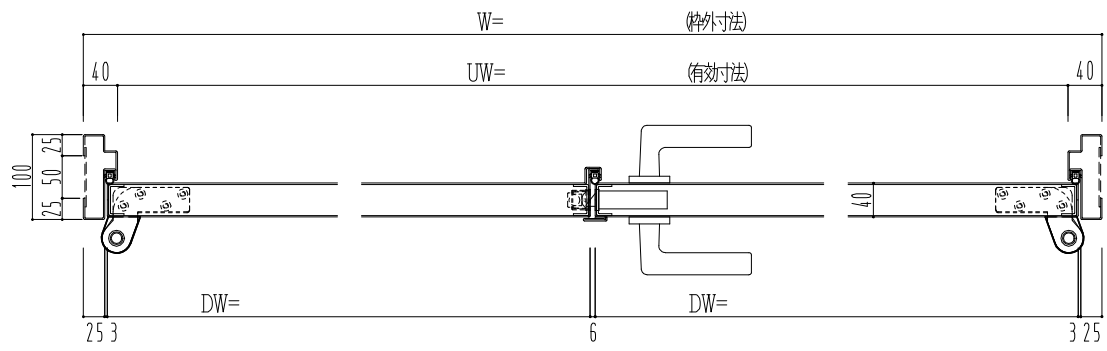

スチール枠

作図縮尺	
正面図	1/1
水平断面図	2.5/1
垂直断面図	2.5/1

SUNWIZZ	品名: スチールドア	型名: DST40(V1.1)・両開-F0-3方 スレイト	DST40-11WR00Z1-P-B1-2203
----------------	------------	-------------------------------	--------------------------