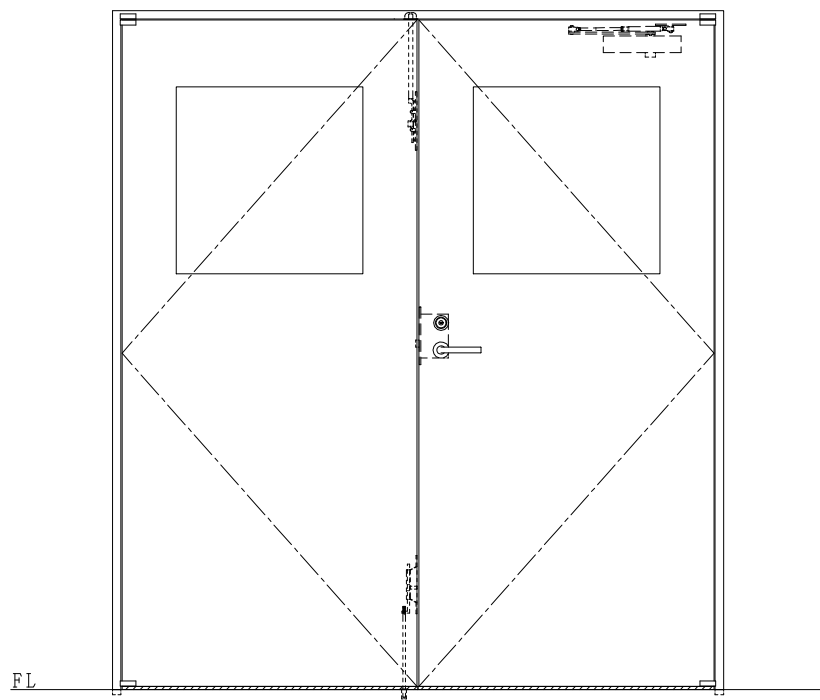

スチール枠

作図縮尺	
正面図	1/1
水平断面図	2.5/1
垂直断面図	2.5/1

SUNWIZZ	品名: スチールドア	型名: DST40(V1.1)・両開-F0-3方 スレイト	DST40-11WR00Z1-P-B1-2203
----------------	------------	-------------------------------	--------------------------