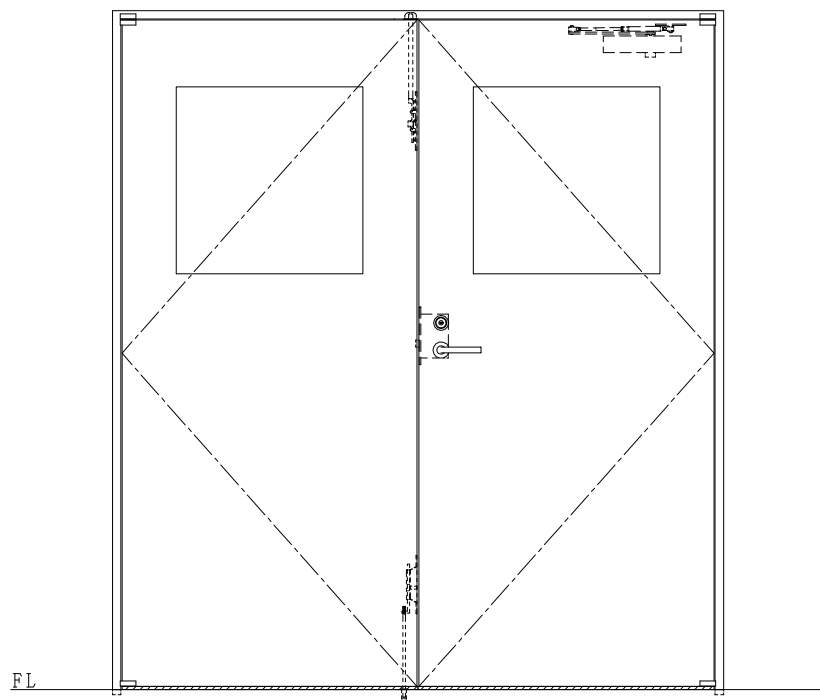

スチール枠

作図縮尺	
正面図	1/1
水平断面図	2.5/1
垂直断面図	2.5/1

SUNWIZZ	品名: スチールドア	型名: DST40(V1.1)・両開-F0-3方 スレイト	DST40-11WR00Z1-P-C1-2203
----------------	------------	-------------------------------	--------------------------