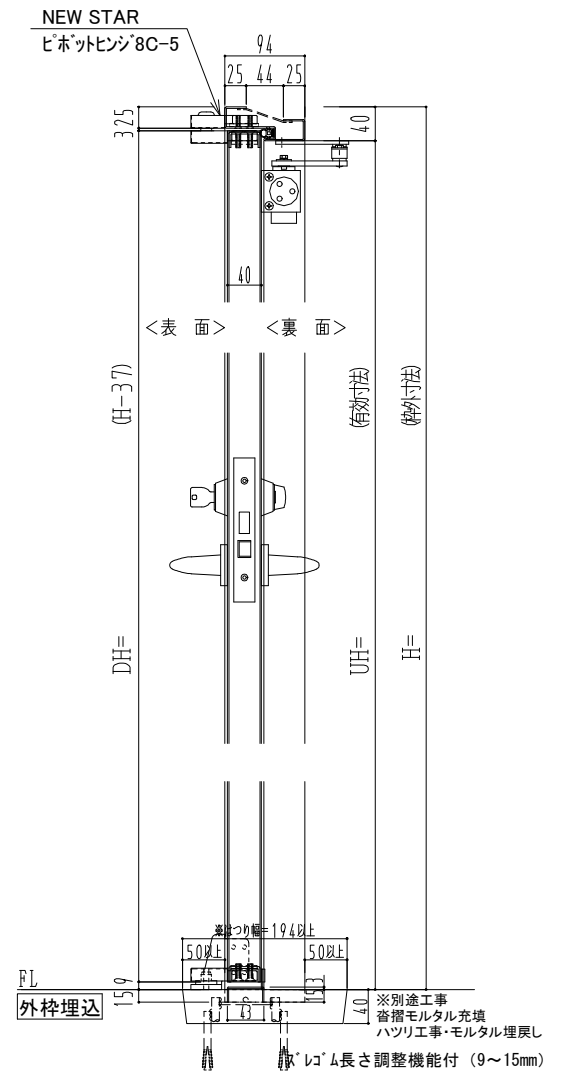

スチール枠

作図縮尺	
正面図	1/1
水平断面図	2.5/1
垂直断面図	2.5/1

SUNWIZZ	品名: スチールドア	型名: DST40(V1.1)・両開-F0-3方 スレイト	DST40-11WR00Z1-P-C1-2203
----------------	------------	-------------------------------	--------------------------