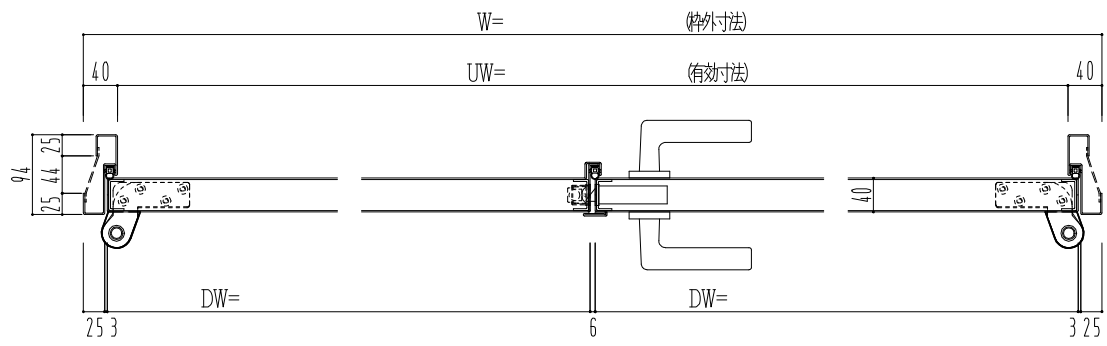

スチール枠

作図縮尺	
正面図	1/1
水平断面図	2.5/1
垂直断面図	2.5/1

SUNWIZZ	品名: スチールドア	型名: DST40(V1.1)・両開-F0-3方 スレイト	DST40-11WR00Z1-P-C1-2203
----------------	------------	-------------------------------	--------------------------