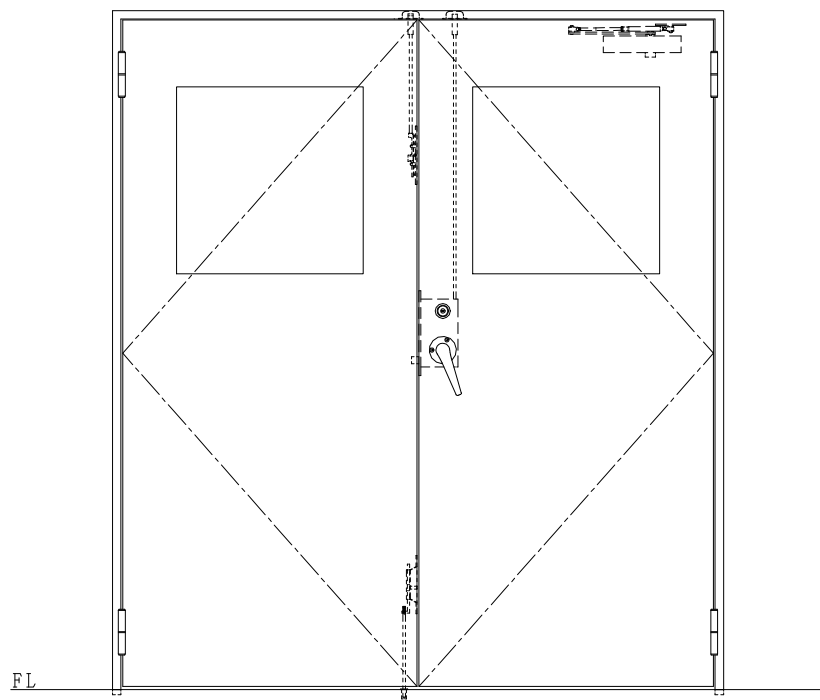

スチール枠

作図縮尺	
正面図	1 / 1
水平断面図	2.5 / 1
垂直断面図	2.5 / 1

<p>SUNWIZZ</p>	<p>品名： スチールドア</p>	<p>型名： DST40 (V1.1) ・両開-F3M-3方 ノット付</p>	<p>DST40-11WR3MN1-B1-2203</p>
-----------------------	-------------------	---	-------------------------------

※別途工事
 奋摺モルタル充填
 ハツリ工事・モルタル埋戻し