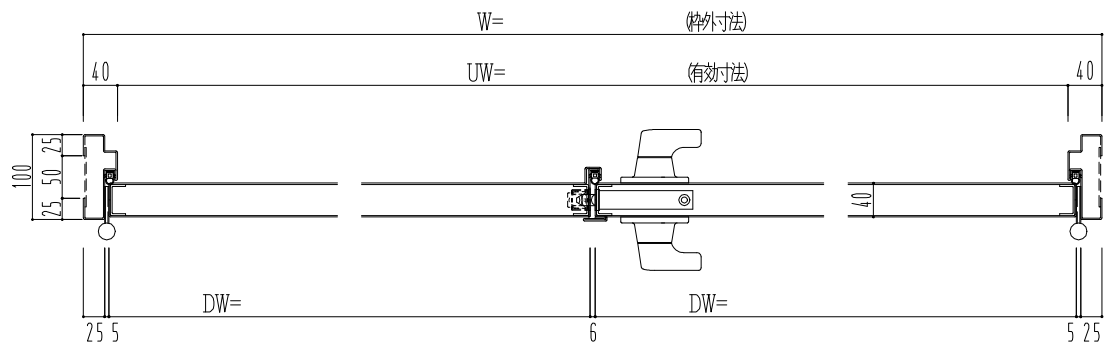

スチール枠

作図縮尺	
正面図	1 / 1
水平断面図	2.5 / 1
垂直断面図	2.5 / 1

<p>SUNWIZZ</p>	<p>品名： スチールドア</p>	<p>型名： DST40 (V1.1) ・両開-F3M-3方 ノット付</p>	<p>DST40-11WR3MN1-B1-2203</p>
-----------------------	-------------------	---	-------------------------------

※別途工事
 奋摺モルタル充填
 ハツリ工事・モルタル埋戻し