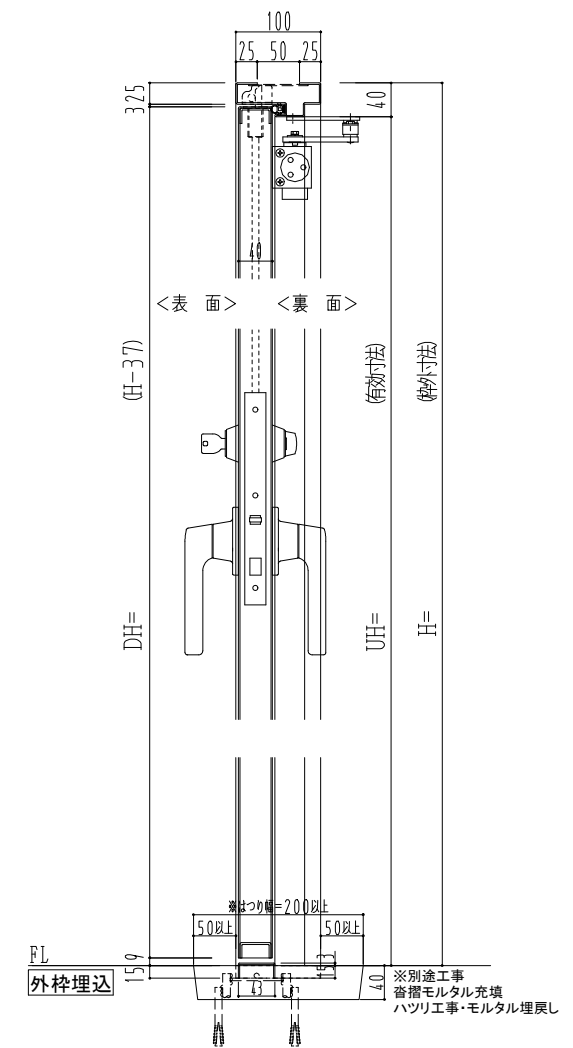

スチール枠

作図縮尺	
正面図	1 / 1
水平断面図	2.5 / 1
垂直断面図	2.5 / 1

<p>SUNWIZZ</p>	<p>品名： スチールドア</p>	<p>型名： DST40 (V1.1) ・両開-F3M-3方 ノット付</p>	<p>DST40-11WR3MN1-B1-2203</p>
-----------------------	-------------------	---	-------------------------------

※別途工事
 奋摺モルタル充填
 ハツリ工事・モルタル埋戻し