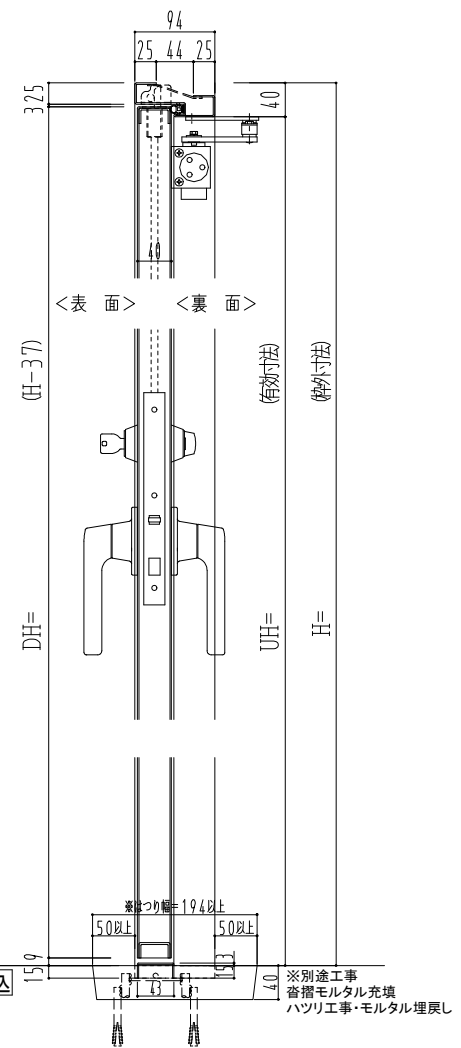

スチール枠

作図縮尺	
正面図	1 / 1
水平断面図	2.5 / 1
垂直断面図	2.5 / 1

FL 外枠埋込 159 50以上 194以上 50以上 47

※別途工事
 番指モルタル充填
 ハツリ工事・モルタル埋戻し

SUNWIZZ	品名： スチールドア	型名： DST40 (V1.1) ・両開-F3M-3方 ノット付	DST40-11WR3MN1-C1-2203
---------	------------	----------------------------------	------------------------