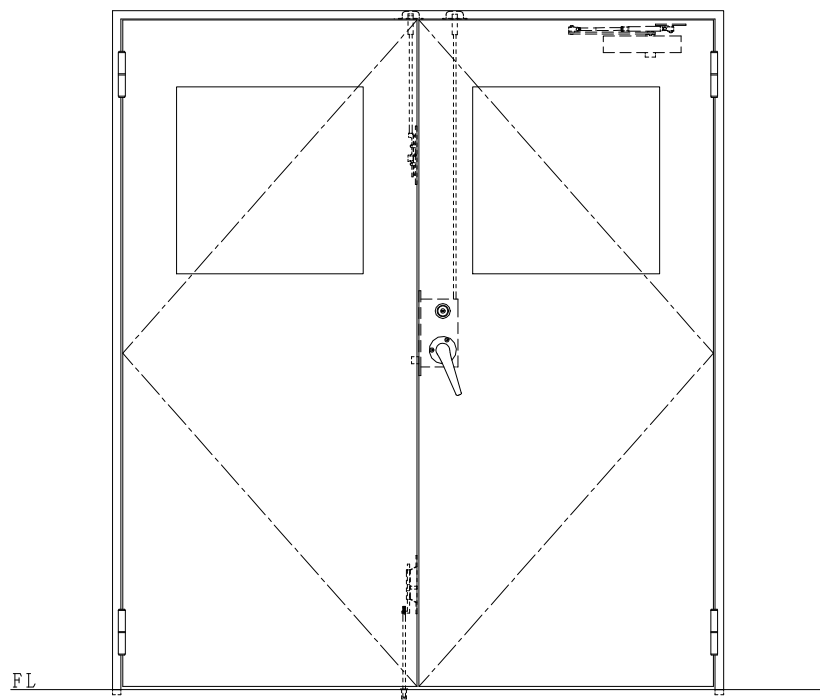

スチール枠

作図縮尺	
正面図	1 / 1
水平断面図	2.5 / 1
垂直断面図	2.5 / 1

FL 外枠埋込 159 50以上 194以上 50以上 47

※別途工事
 番指モルタル充填
 ハツリ工事・モルタル埋戻し

SUNWIZZ	品名： スチールドア	型名： DST40 (V1.1) ・両開-F3M-3方 ノット付	DST40-11WR3MN1-C1-2203
---------	------------	----------------------------------	------------------------