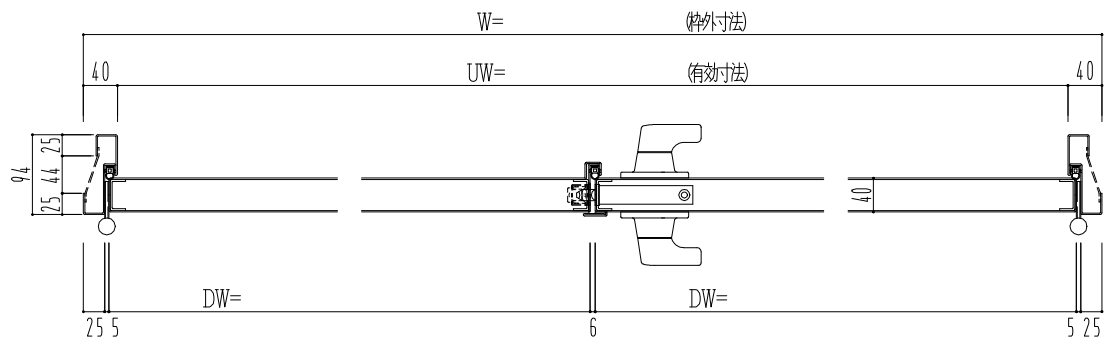

スチール枠

作図縮尺	
正面図	1 / 1
水平断面図	2.5 / 1
垂直断面図	2.5 / 1

FL 外枠埋込 159 50以上 194以上 50以上 47

※別途工事
 番指モルタル充填
 ハツリ工事・モルタル埋戻し

SUNWIZZ	品名： スチールドア	型名： DST40 (V1.1) ・両開-F3M-3方 ノット付	DST40-11WR3MN1-C1-2203
---------	------------	----------------------------------	------------------------