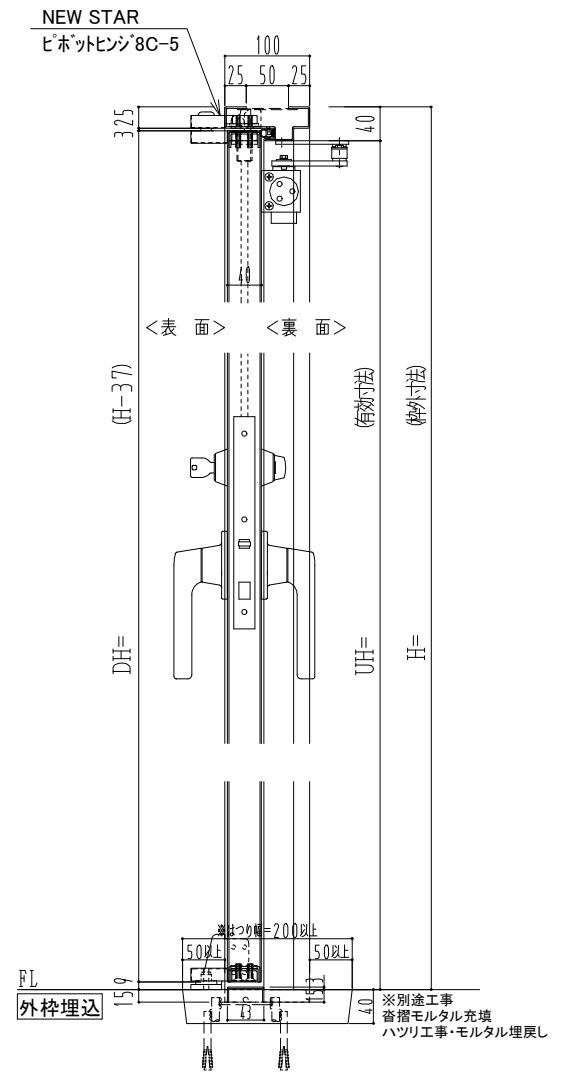

スチール枠

作図縮尺	
正面図	1/1
水平断面図	2.5/1
垂直断面図	2.5/1

SUNWIZZ	品名： スチールドア	型名： DST40 (V1.1) ・両開-F3M-3方 ノット付	DST40-11WR3MN1-P-B1-2203
---------	------------	----------------------------------	--------------------------