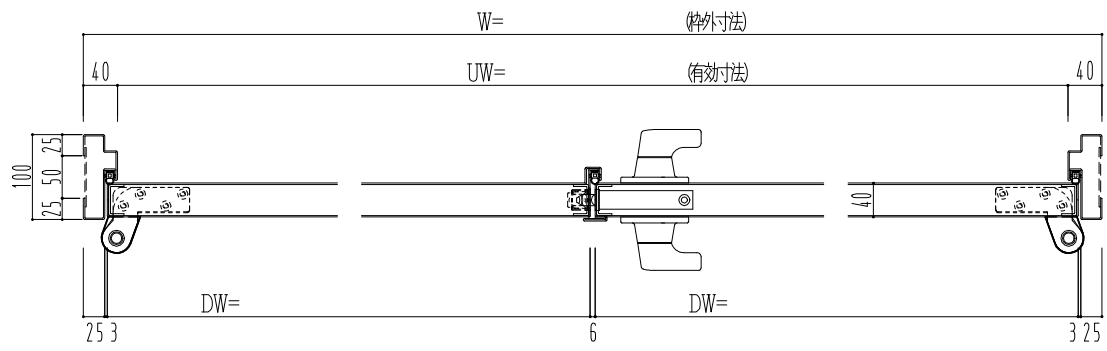

スチール枠

作図縮尺	
正面図	1/1
水平断面図	2.5/1
垂直断面図	2.5/1

SUNWIZZ	品名： スチールドア	型名： DST40 (V1.1) ・両開-F3M-3方 ノット付	DST40-11WR3MN1-P-B1-2203
---------	------------	----------------------------------	--------------------------