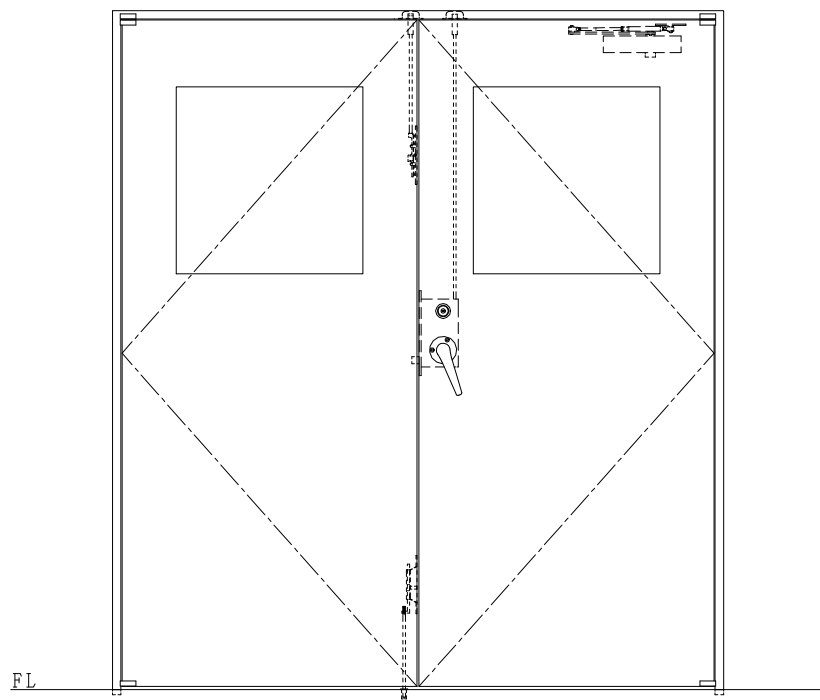

スチール枠

作図縮尺	
正面図	1/1
水平断面図	2.5/1
垂直断面図	2.5/1

SUNWIZZ	品名： スチールドア	型名： DST40 (V1.1) ・両開-F3M-3方 ノット付	DST40-11WR3MN1-P-B1-2203
---------	------------	----------------------------------	--------------------------