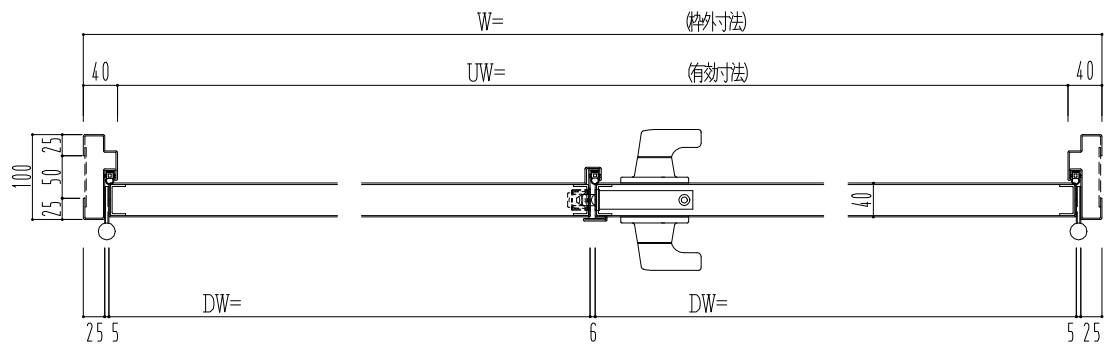

スチール枠

作図縮尺	
正面図	1 / 1
水平断面図	2.5 / 1
垂直断面図	2.5 / 1

SUNWIZZ

品名： スチールドア

型名： DST40 (V1.1) ・両開-F3M-4方 エアタイト (下枠SUS製)

DST40-11WR3MU0-B1-2203