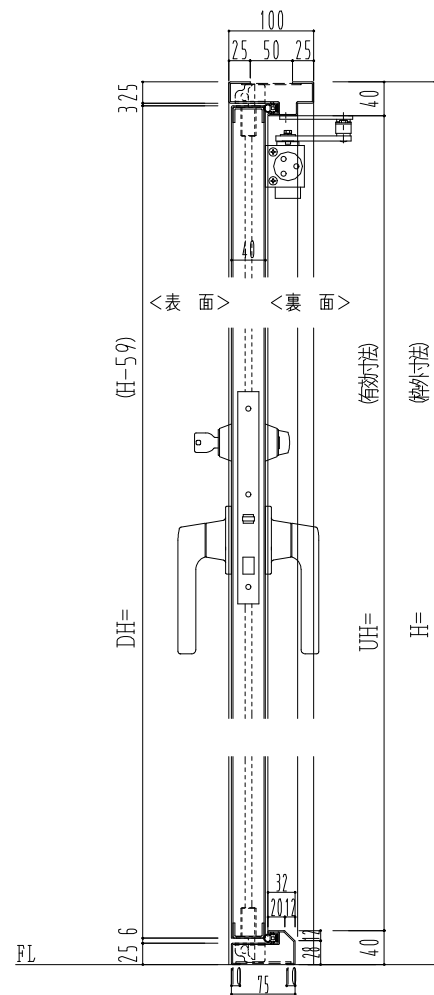

スチール枠

作図縮尺	
正面図	1 / 1
水平断面図	2.5 / 1
垂直断面図	2.5 / 1

SUNWIZZ

品名： スチールドア

型名： DST40 (V1.1) ・両開-F3M-4方 エアタイト (下枠SUS製)

DST40-11WR3MU0-B1-2203