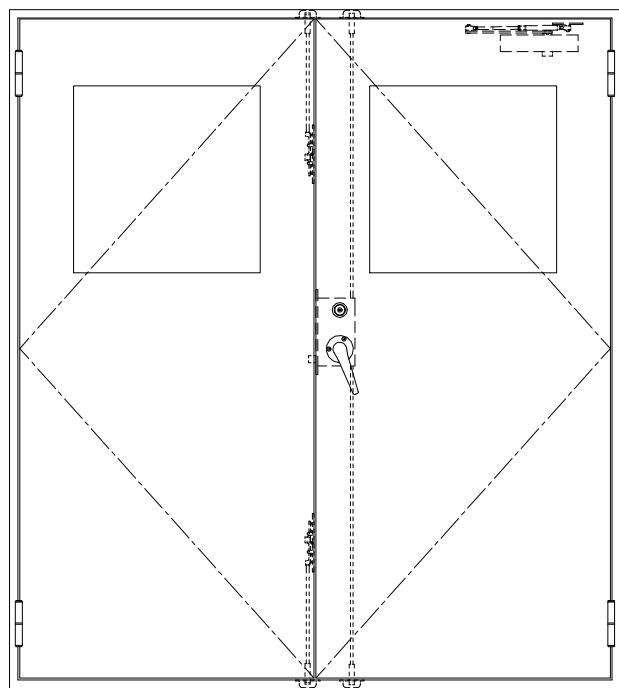

スチール枠

作図縮尺	
正面図	1 / 1
水平断面図	2.5 / 1
垂直断面図	2.5 / 1

SUNWIZZ

品名： スチールドア

型名： DST40 (V1.1) ・両開-F3M-4方 エアタイト (下枠SUS製)

DST40-11WR3MU0-B1-2203