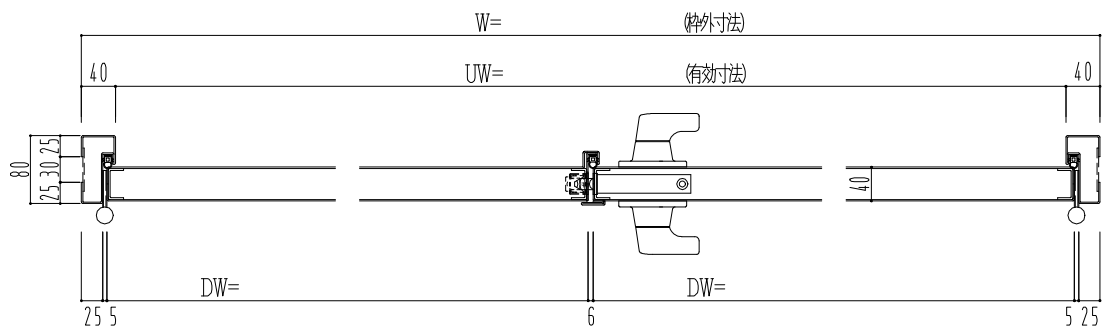

スチール枠

作図縮尺	
正面図	1 / 1
水平断面図	2.5 / 1
垂直断面図	2.5 / 1

<b>SUNWIZZ</b>	品名： スチールドア	型名： DST40 (V1.1) ・両開-F3M-3方 スレイト	DST40-11WR3MZ1-A1-2203
----------------	------------	----------------------------------	------------------------