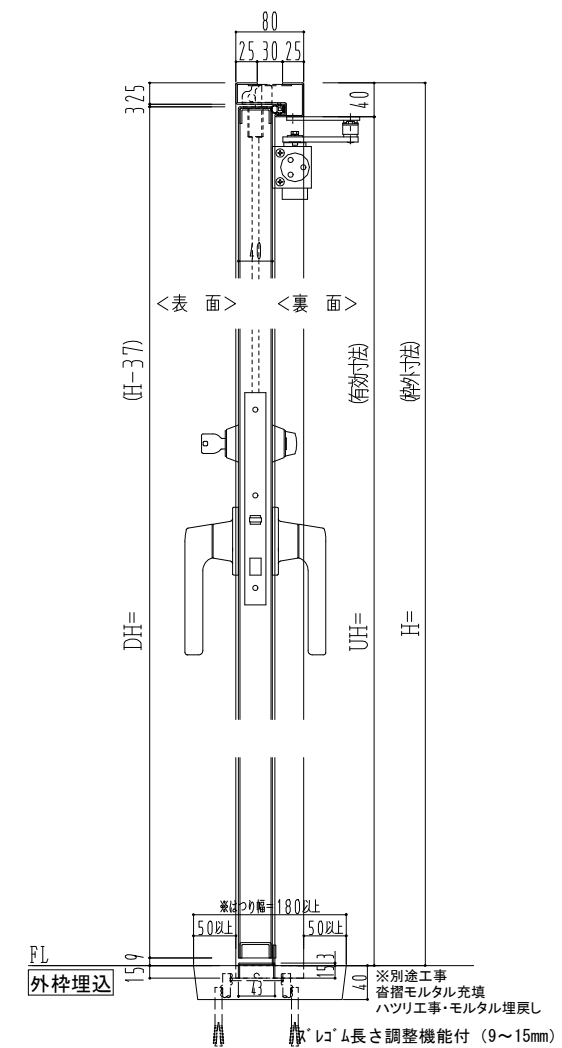

スチール枠

作図縮尺	
正面図	1 / 1
水平断面図	2.5 / 1
垂直断面図	2.5 / 1

<b>SUNWIZZ</b>	品名： スチールドア	型名： DST40 (V1.1) ・両開-F3M-3方 スレイト	DST40-11WR3MZ1-A1-2203
----------------	------------	----------------------------------	------------------------