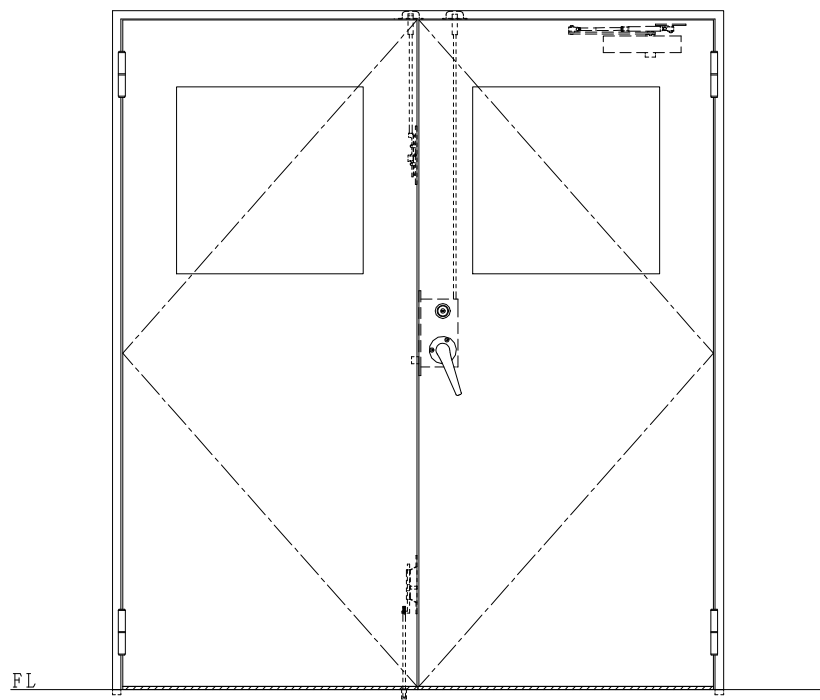

スチール枠

作図縮尺	
正面図	1 / 1
水平断面図	2.5 / 1
垂直断面図	2.5 / 1

<b>SUNWIZZ</b>	品名： スチールドア	型名： DST40 (V1.1) ・両開-F3M-3方 スレイト	DST40-11WR3MZ1-A1-2203
----------------	------------	----------------------------------	------------------------