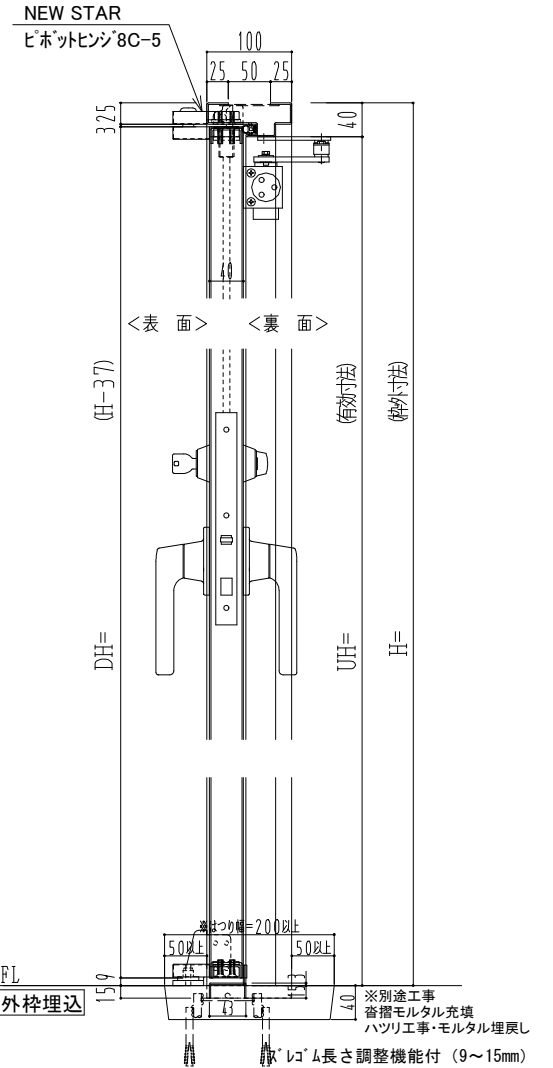

スチール枠

作図縮尺	
正面図	1/1
水平断面図	2.5/1
垂直断面図	2.5/1

SUNWIZZ	品名: スチールドア	型名: DST40(V1.1)・両開-F3M-3方 スライト	DST40-11WR3MZ1-P-B1-2203
---------	------------	--------------------------------	--------------------------