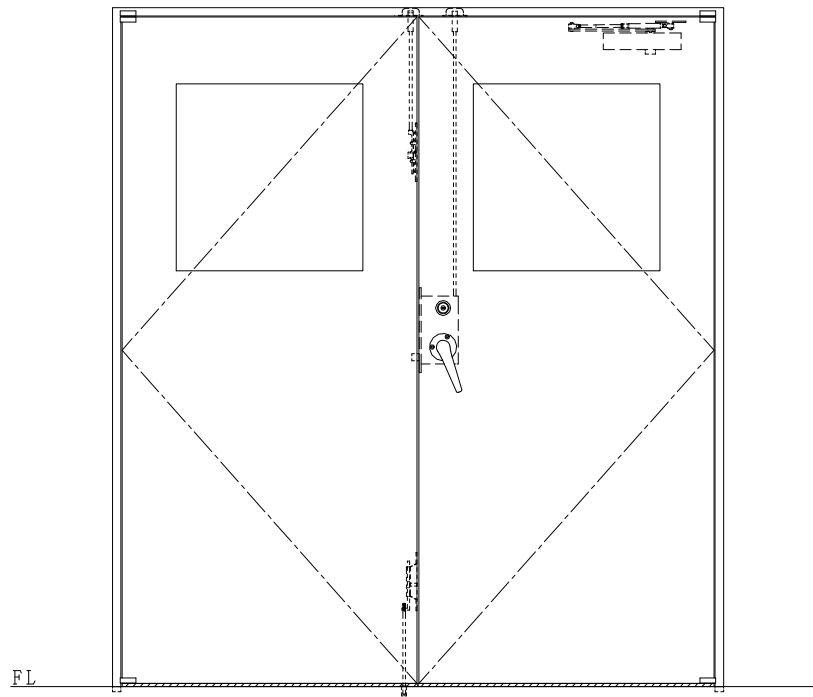

スチール枠

作図縮尺	
正面図	1/1
水平断面図	2.5/1
垂直断面図	2.5/1

SUNWIZZ	品名: スチールドア	型名: DST40(V1.1)・両開-F3M-3方 スライト	DST40-11WR3MZ1-P-B1-2203
---------	------------	--------------------------------	--------------------------