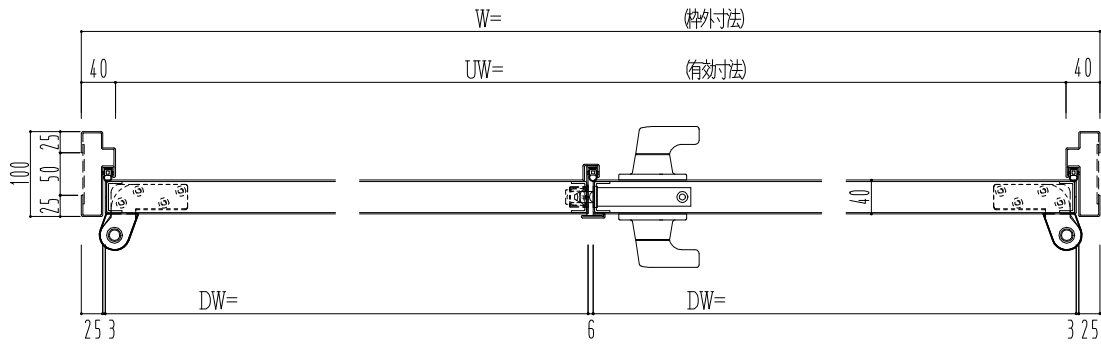

スチール枠

作図縮尺	
正面図	1/1
水平断面図	2.5/1
垂直断面図	2.5/1

SUNWIZZ	品名: スチールドア	型名: DST40(V1.1)・両開-F3M-3方 スライト	DST40-11WR3MZ1-P-B1-2203
---------	------------	--------------------------------	--------------------------