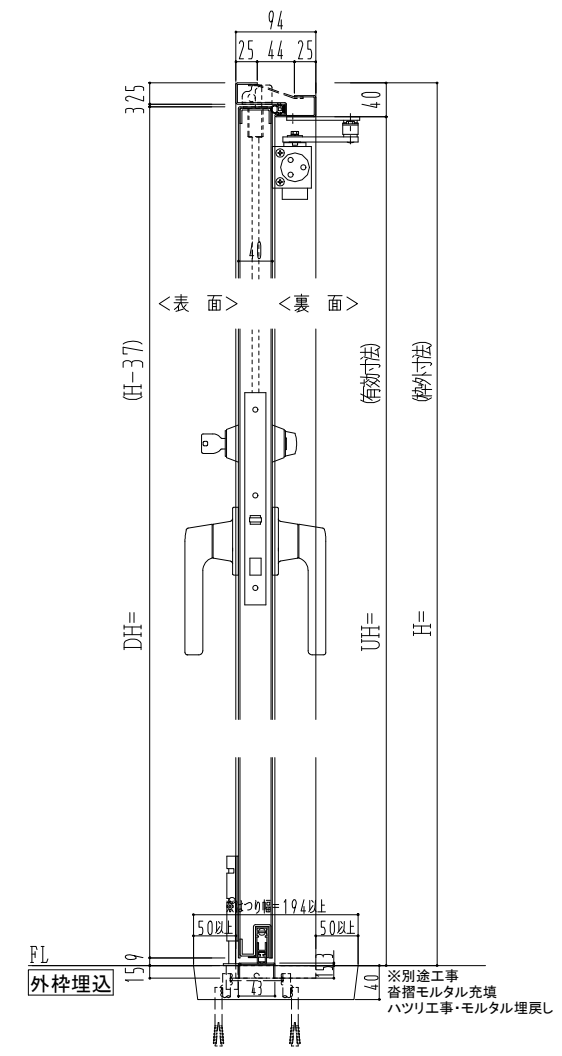

スチール枠

| 作図縮尺 | |
|-------|-------|
| 正面図 | 1/1 |
| 水平断面図 | 2.5/1 |
| 垂直断面図 | 2.5/1 |

○印の部分からは通気を遮断する事は出来ませんのでご注意ください。

| | | | |
|----------------|------------|-----------------------------------|------------------------|
| SUNWIZZ | 品名： スチールドア | 型名： DST40 (V1.1) ・両開-F4-3方 ホットタイト | DST40-11WR40B1-C1-2203 |
|----------------|------------|-----------------------------------|------------------------|