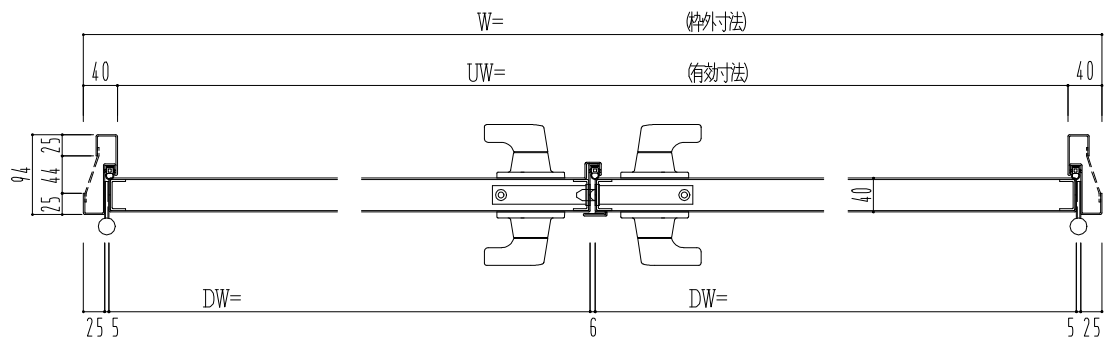

スチール枠

| 作図縮尺 | |
|-------|-------|
| 正面図 | 1/1 |
| 水平断面図 | 2.5/1 |
| 垂直断面図 | 2.5/1 |

○印の部分からは通気を遮断する事は出来ませんのでご注意ください。

| | | | |
|----------------|------------|-----------------------------------|------------------------|
| SUNWIZZ | 品名： スチールドア | 型名： DST40 (V1.1) ・両開-F4-3方 ホットタイト | DST40-11WR40B1-C1-2203 |
|----------------|------------|-----------------------------------|------------------------|