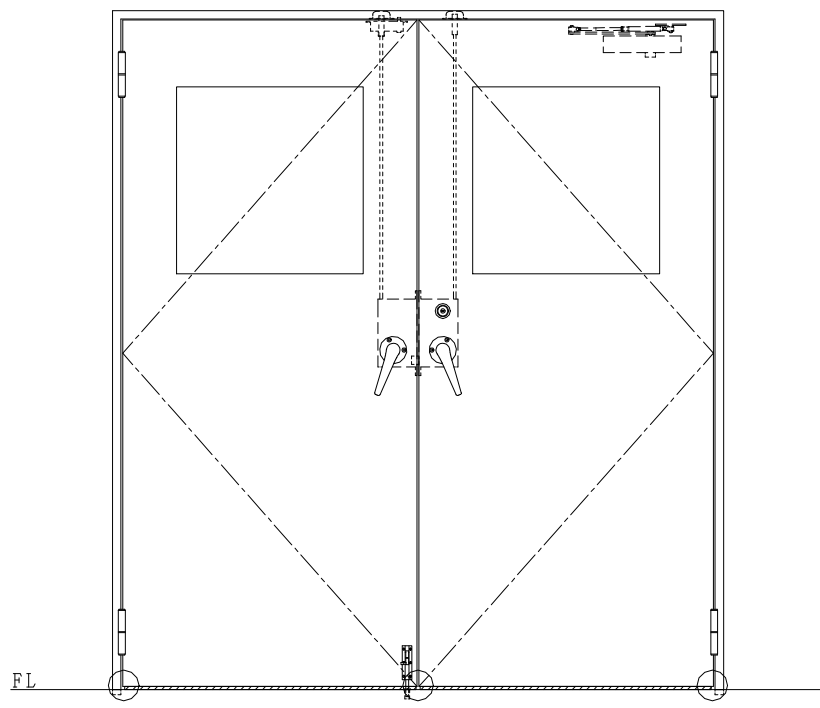

スチール枠

| 作図縮尺 | |
|-------|-------|
| 正面図 | 1/1 |
| 水平断面図 | 2.5/1 |
| 垂直断面図 | 2.5/1 |

○印の部分からは通気を遮断する事は出来ませんのでご注意ください。

| | | | |
|----------------|------------|-----------------------------------|------------------------|
| SUNWIZZ | 品名： スチールドア | 型名： DST40 (V1.1) ・両開-F4-3方 ホットタイト | DST40-11WR40B1-C1-2203 |
|----------------|------------|-----------------------------------|------------------------|