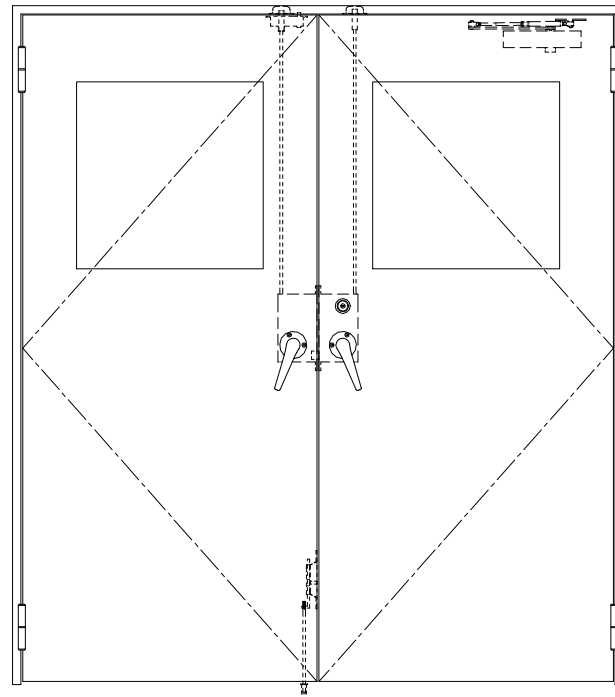

スチール枠

作図縮尺	
正面図	1/1
水平断面図	2.5/1
垂直断面図	2.5/1

SUNWIZZ

品名: スチールドア

型名: DST40 (V1.1) ・両開-F4-3方 ノット

DST40-11WR40N0-B1-2203