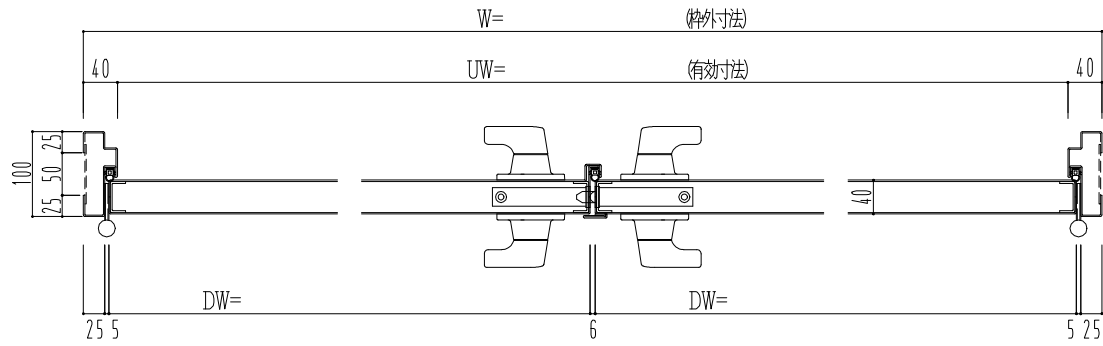

スチール枠

作図縮尺	
正面図	1/1
水平断面図	2.5/1
垂直断面図	2.5/1

SUNWIZZ

品名: スチールドア

型名: DST40 (V1.1) ・両開-F4-3方 ノット

DST40-11WR40N0-B1-2203