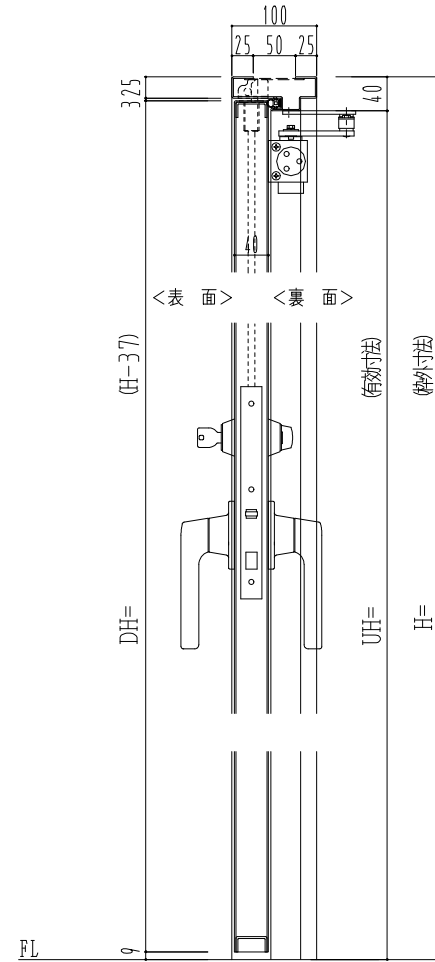

スチール枠

作図縮尺	
正面図	1/1
水平断面図	2.5/1
垂直断面図	2.5/1

SUNWIZZ

品名: スチールドア

型名: DST40 (V1.1) ・両開-F4-3方 ノット

DST40-11WR40N0-B1-2203