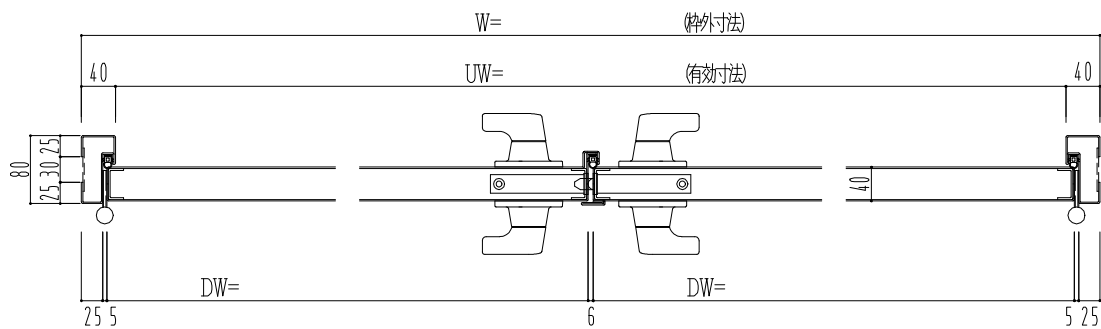

スチール枠

作図縮尺	
正面図	1 / 1
水平断面図	2.5 / 1
垂直断面図	2.5 / 1

SUNWIZZ

品名： スチールドア

型名： DST40 (V1.1) ・両開-F4-3方 ノック

DST40-11WR40N1-A1-2203