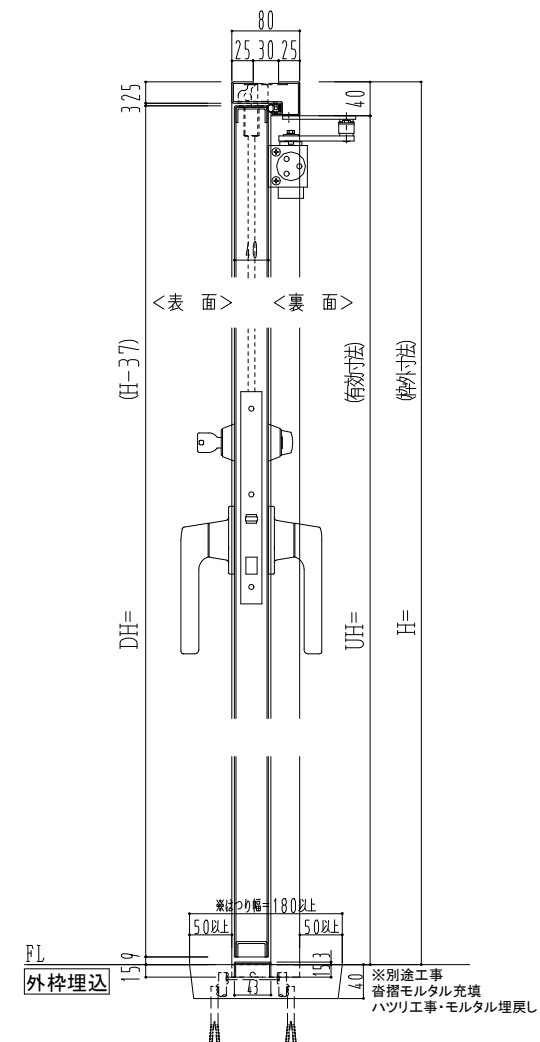

スチール枠

作図縮尺	
正面図	1 / 1
水平断面図	2.5 / 1
垂直断面図	2.5 / 1

SUNWIZZ

品名： スチールドア

型名： DST40 (V1.1) ・両開-F4-3方 ノック

DST40-11WR40N1-A1-2203