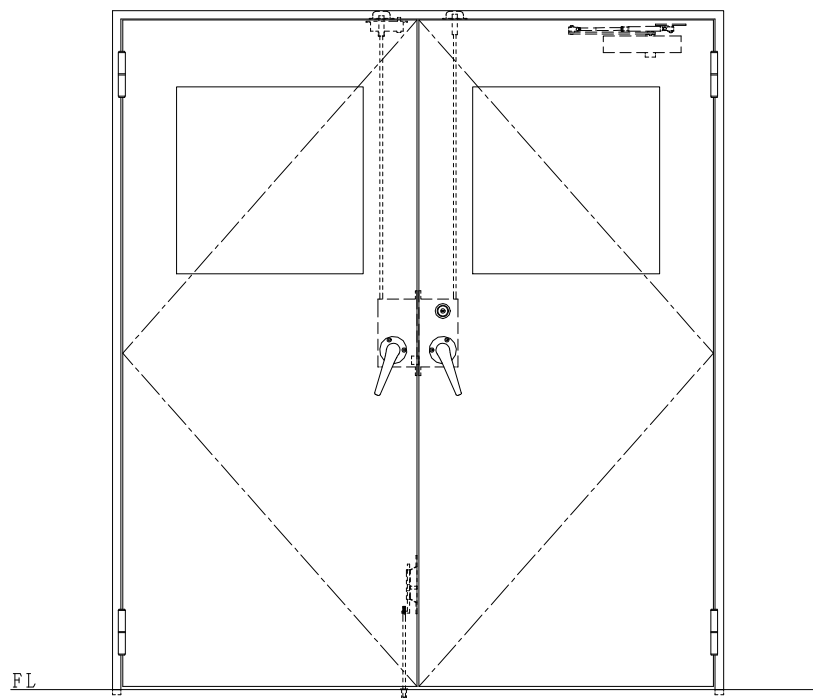

スチール枠

作図縮尺	
正面図	1 / 1
水平断面図	2.5 / 1
垂直断面図	2.5 / 1

SUNWIZZ

品名： スチールドア

型名： DST40 (V1.1) ・両開-F4-3方 ノック

DST40-11WR40N1-A1-2203