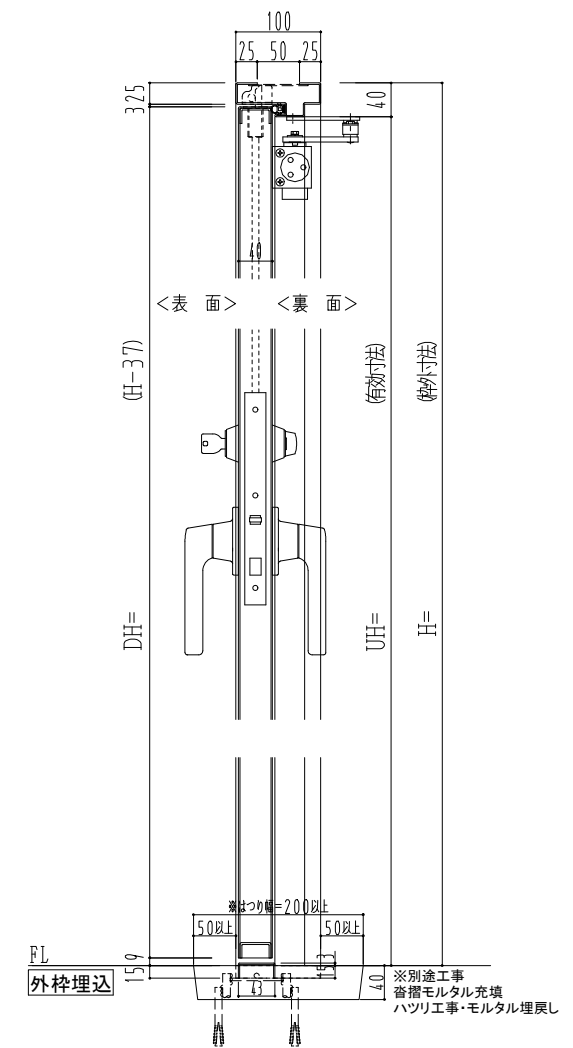

スチール枠

作図縮尺	
正面図	1 / 1
水平断面図	2.5 / 1
垂直断面図	2.5 / 1

<p><b>SUNWIZZ</b></p>	<p>品名： スチールドア</p>	<p>型名： DST40 (V1.1) ・両開-F4-3方 ノット</p>	<p>DST40-11WR40N1-B1-2203</p>
-----------------------	-------------------	---------------------------------------	-------------------------------

※別途工事  
 奋摺モルタル充填  
 ハツリ工事・モルタル埋戻し