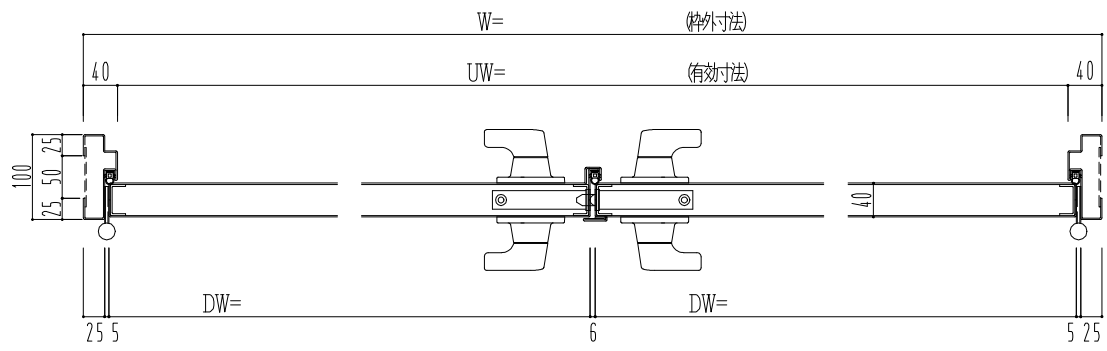

スチール枠

作図縮尺	
正面図	1 / 1
水平断面図	2.5 / 1
垂直断面図	2.5 / 1

<p><b>SUNWIZZ</b></p>	<p>品名： スチールドア</p>	<p>型名： DST40 (V1.1) ・両開-F4-3方 ノット</p>	<p>DST40-11WR40N1-B1-2203</p>
-----------------------	-------------------	---------------------------------------	-------------------------------

※別途工事  
 奋摺モルタル充填  
 ハツリ工事・モルタル埋戻し