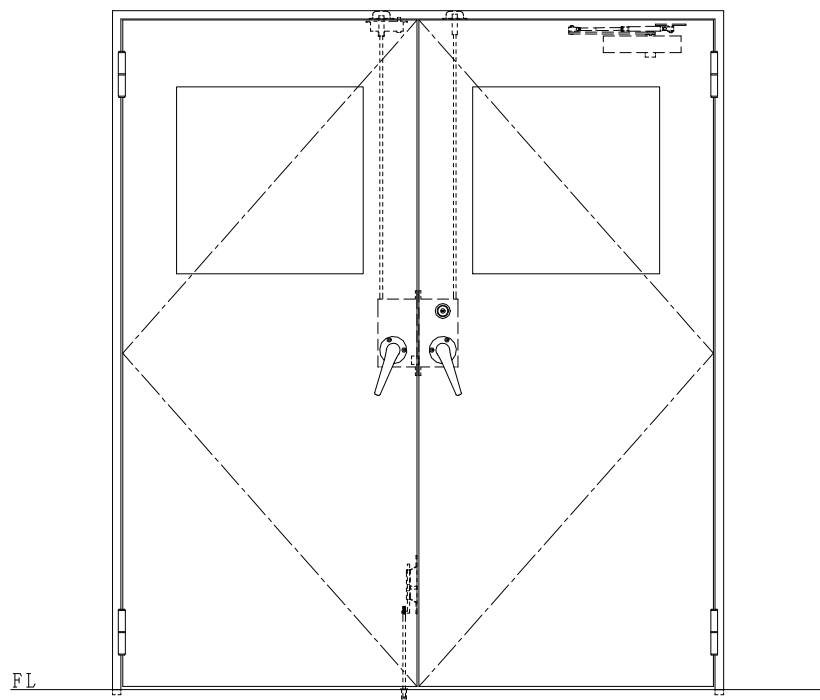

スチール枠

作図縮尺	
正面図	1 / 1
水平断面図	2.5 / 1
垂直断面図	2.5 / 1

<p><b>SUNWIZZ</b></p>	<p>品名： スチールドア</p>	<p>型名： DST40 (V1.1) ・両開-F4-3方 ノット</p>	<p>DST40-11WR40N1-B1-2203</p>
-----------------------	-------------------	---------------------------------------	-------------------------------