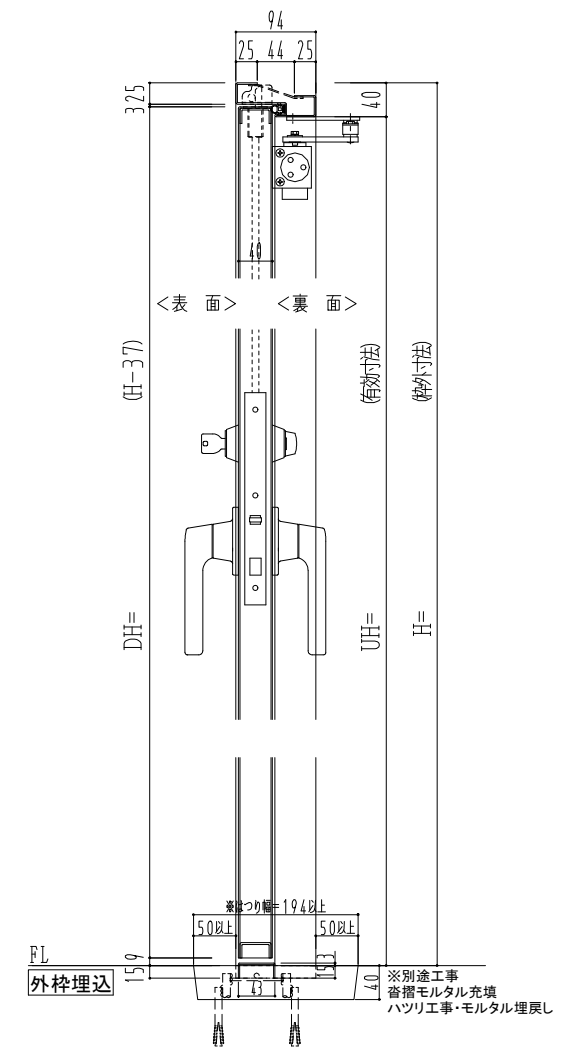

スチール枠

作図縮尺	
正面図	1/1
水平断面図	2.5/1
垂直断面図	2.5/1

SUNWIZZ	品名： スチールドア	型名： DST40 (V1.1) ・両開-F4-3方 ノック	DST40-11WR40N1-C1-2203
---------	------------	--------------------------------	------------------------