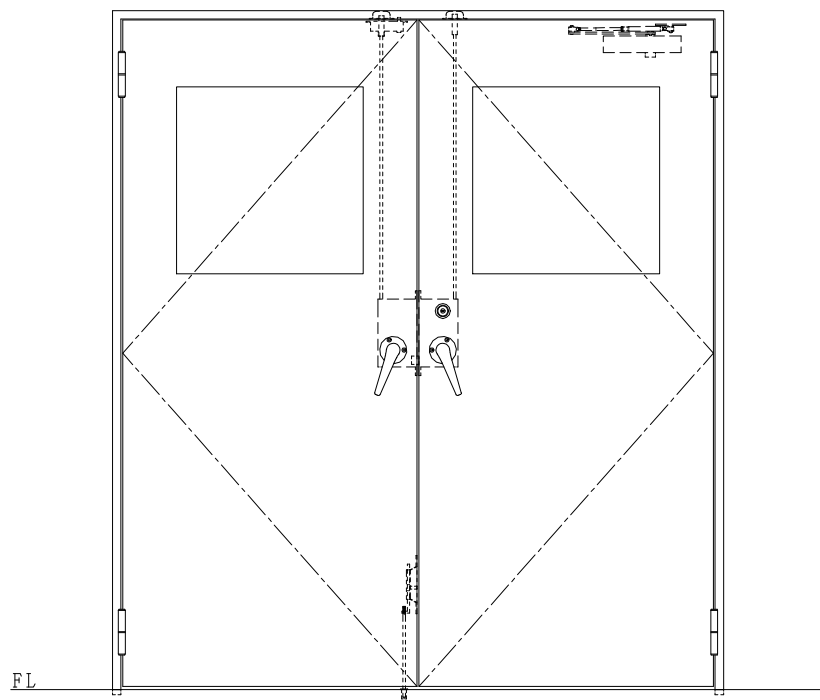

スチール枠

作図縮尺	
正面図	1/1
水平断面図	2.5/1
垂直断面図	2.5/1

SUNWIZZ	品名： スチールドア	型名： DST40 (V1.1) ・両開-F4-3方 ノック	DST40-11WR40N1-C1-2203
---------	------------	--------------------------------	------------------------