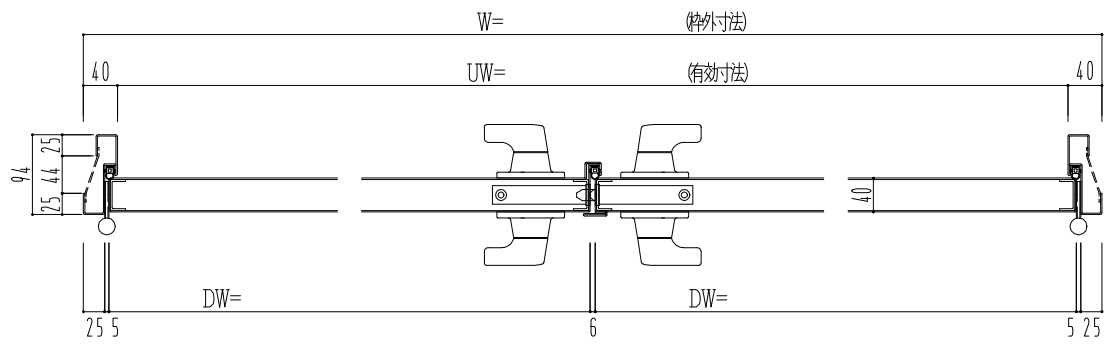

スチール枠

作図縮尺	
正面図	1/1
水平断面図	2.5/1
垂直断面図	2.5/1

SUNWIZZ	品名： スチールドア	型名： DST40 (V1.1) ・両開-F4-3方 ノック	DST40-11WR40N1-C1-2203
---------	------------	--------------------------------	------------------------