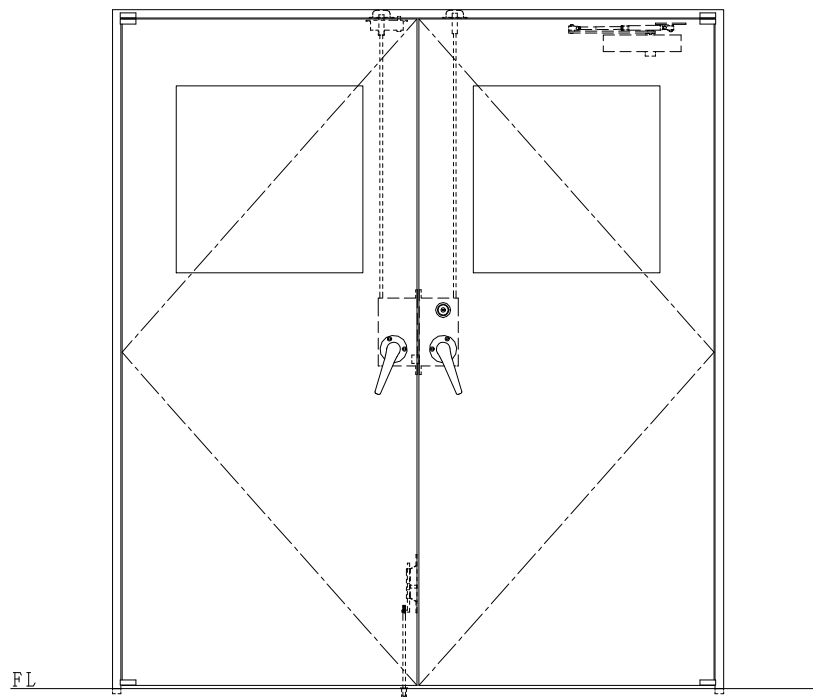

スチール枠

作図縮尺	
正面図	1/1
水平断面図	2.5/1
垂直断面図	2.5/1

SUNWIZZ	品名: スチールドア	型名: DST40(V1.1)・両開-F4-3方 ノック	DST40-11WR40N1-P-A1-2203
---------	------------	------------------------------	--------------------------