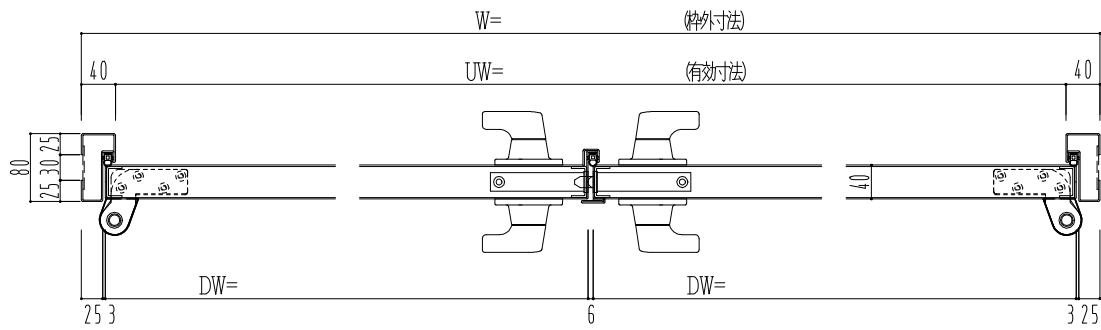

スチール枠

作図縮尺	
正面図	1/1
水平断面図	2.5/1
垂直断面図	2.5/1

SUNWIZZ	品名: スチールドア	型名: DST40(V1.1)・両開-F4-3方 ノック	DST40-11WR40N1-P-A1-2203
---------	------------	------------------------------	--------------------------