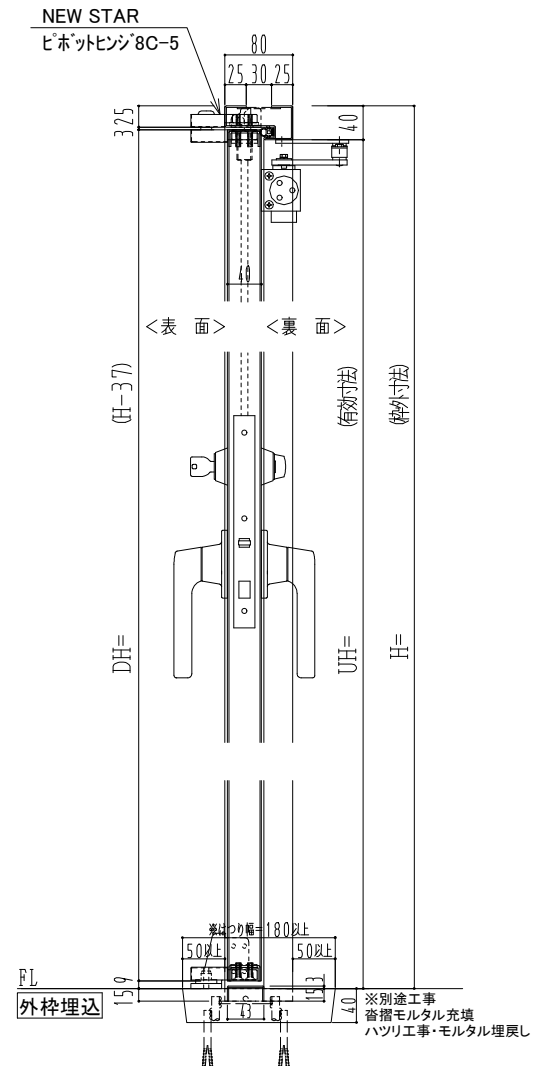

スチール枠

作図縮尺	
正面図	1/1
水平断面図	2.5/1
垂直断面図	2.5/1

SUNWIZZ	品名: スチールドア	型名: DST40(V1.1)・両開-F4-3方 ノック	DST40-11WR40N1-P-A1-2203
---------	------------	------------------------------	--------------------------