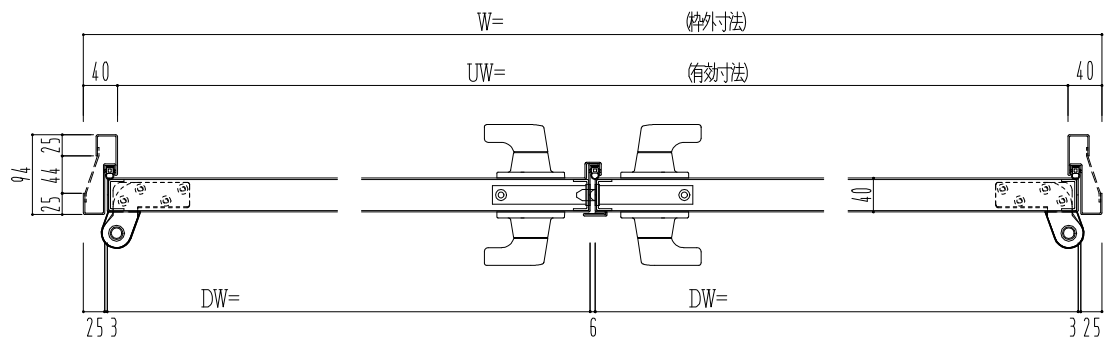

スチール枠

作図縮尺	
正面図	1/1
水平断面図	2.5/1
垂直断面図	2.5/1

<b>SUNWIZZ</b>	品名: スチールドア	型名: DST40(V1.1)・両開-F4-3方 ノック	DST40-11WR40N1-P-C1-2203
----------------	------------	------------------------------	--------------------------