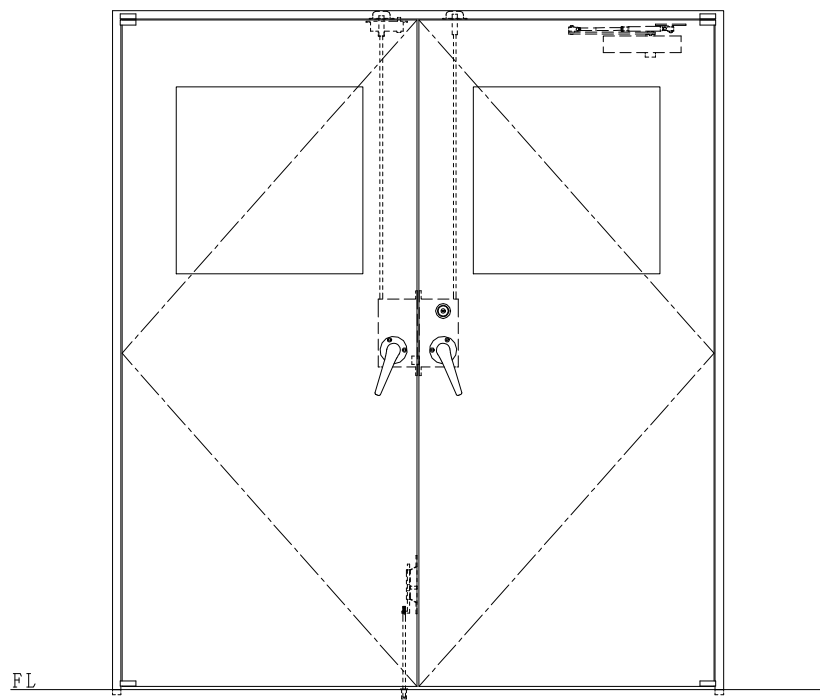

スチール枠

作図縮尺	
正面図	1/1
水平断面図	2.5/1
垂直断面図	2.5/1

<b>SUNWIZZ</b>	品名: スチールドア	型名: DST40(V1.1)・両開-F4-3方 ノック	DST40-11WR40N1-P-C1-2203
----------------	------------	------------------------------	--------------------------