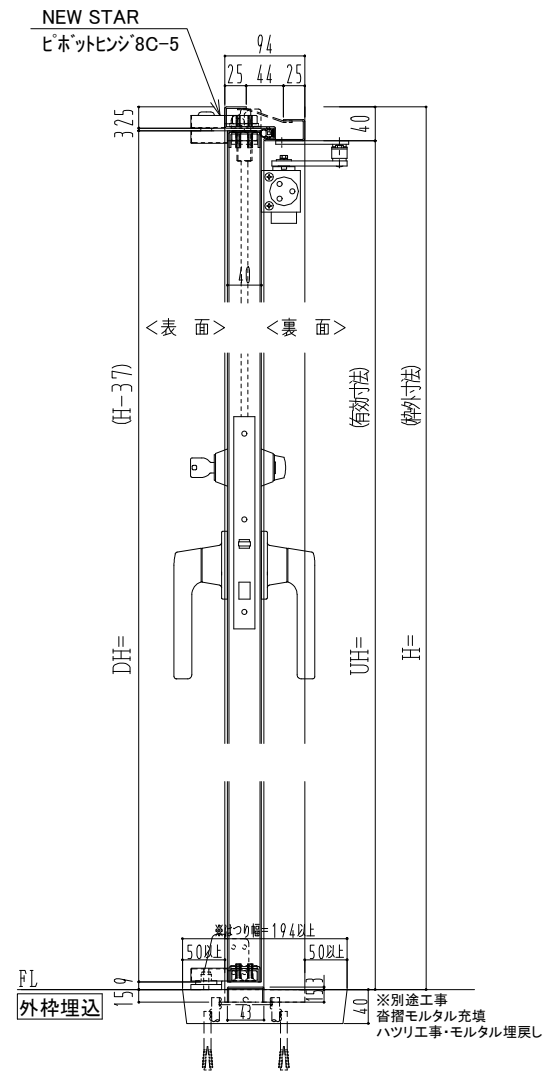

スチール枠

作図縮尺	
正面図	1/1
水平断面図	2.5/1
垂直断面図	2.5/1

<b>SUNWIZZ</b>	品名: スチールドア	型名: DST40(V1.1)・両開-F4-3方 ノック	DST40-11WR40N1-P-C1-2203
----------------	------------	------------------------------	--------------------------