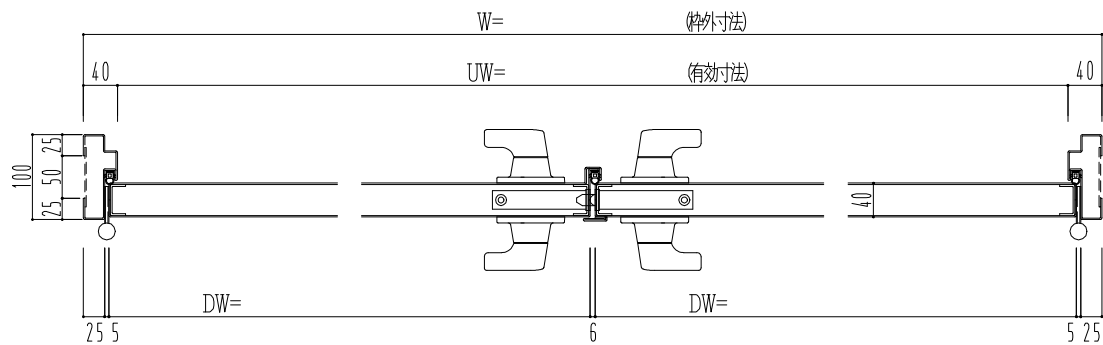

スチール枠

作図縮尺	
正面図	1 / 1
水平断面図	2.5 / 1
垂直断面図	2.5 / 1

SUNWIZZ

品名： スチールドア

型名： DST40 (V1.1) ・両開-F4-4方 17タイプ (下枠SUS製)

DST40-11WR40U0-B1-2203