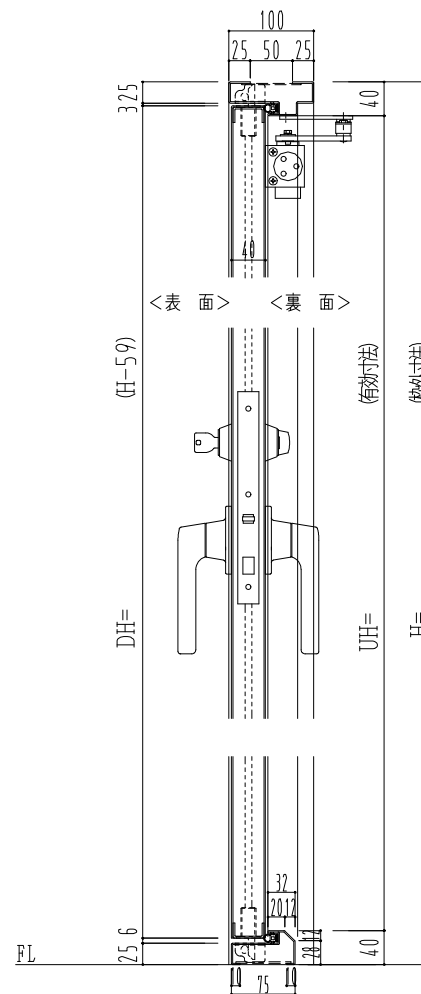

スチール枠

作図縮尺	
正面図	1 / 1
水平断面図	2.5 / 1
垂直断面図	2.5 / 1

SUNWIZZ

品名： スチールドア

型名： DST40 (V1.1) ・両開-F4-4方 17タイプ (下枠SUS製)

DST40-11WR40U0-B1-2203