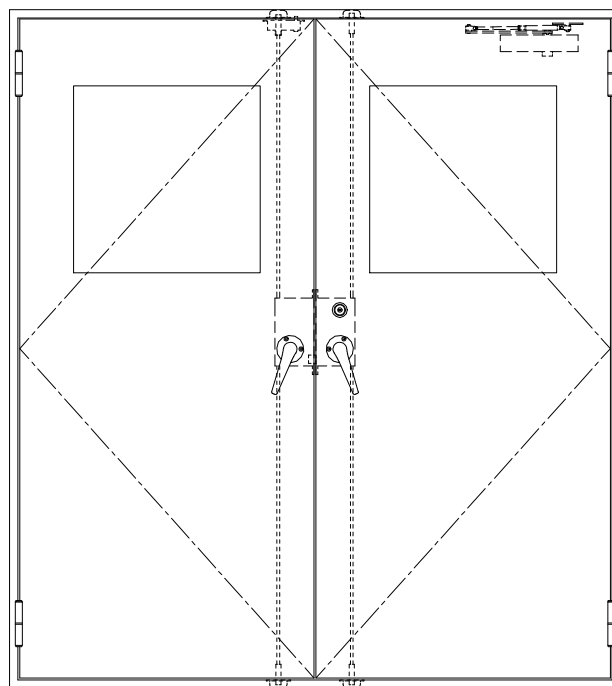

スチール枠

作図縮尺	
正面図	1 / 1
水平断面図	2.5 / 1
垂直断面図	2.5 / 1

SUNWIZZ

品名： スチールドア

型名： DST40 (V1.1) ・両開-F4-4方 17タイプ (下枠SUS製)

DST40-11WR40U0-B1-2203