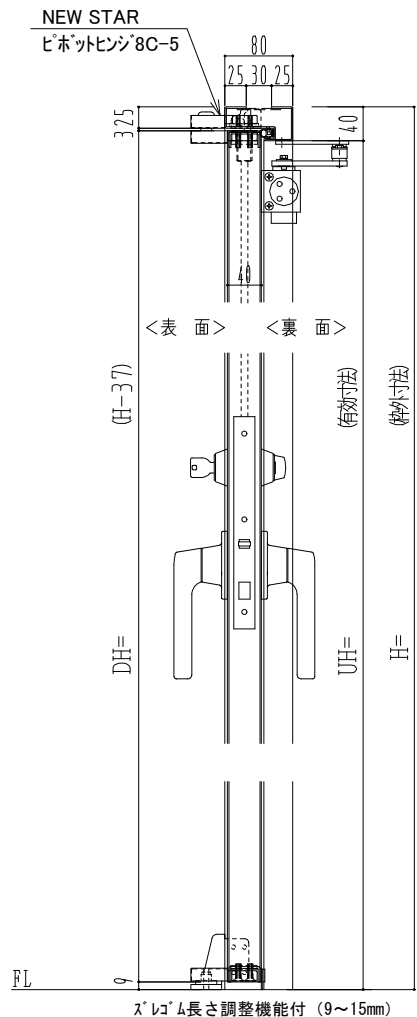

スチール枠

作 図 縮 尺	
正 面 図	1 / 1
水 平 断 面 図	2.5 / 1
垂 直 断 面 図	2.5 / 1

<p>SUNWIZZ</p>	<p>品名： スチールドア</p>	<p>型名： DST40 (V1.1) ・両開-F4-3方 スレタイト</p>	<p>DST40-11WR40Z0-P-A1-2203</p>
-----------------------	-------------------	---	---------------------------------