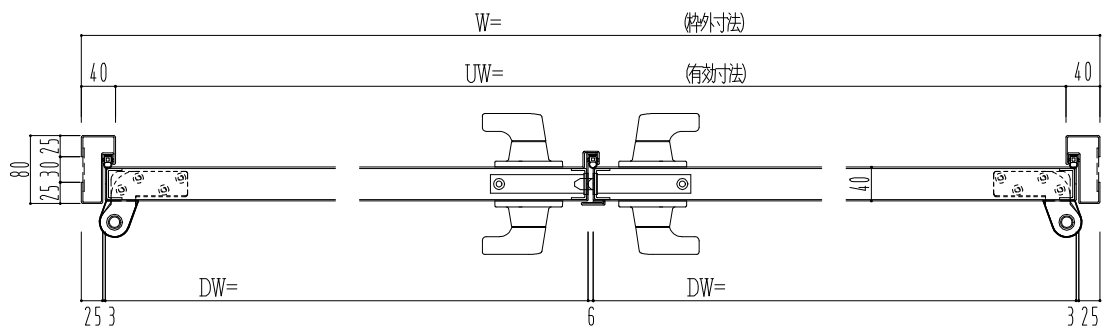

スチール枠

作 図 縮 尺	
正 面 図	1 / 1
水 平 断 面 図	2.5 / 1
垂 直 断 面 図	2.5 / 1

<p>SUNWIZZ</p>	<p>品名： スチールドア</p>	<p>型名： DST40 (V1.1) ・両開-F4-3方 スレタイト</p>	<p>DST40-11WR40Z0-P-A1-2203</p>
-----------------------	-------------------	---	---------------------------------