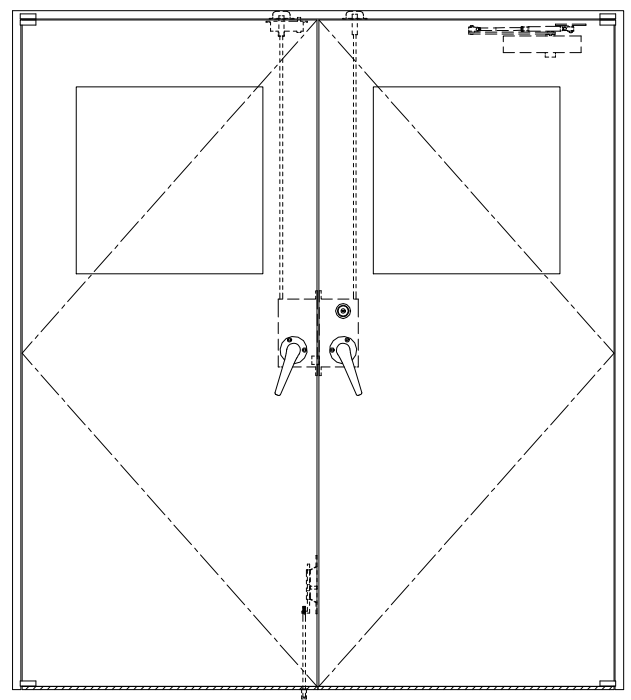

スチール枠

作 図 縮 尺	
正 面 図	1 / 1
水 平 断 面 図	2.5 / 1
垂 直 断 面 図	2.5 / 1

<p>SUNWIZZ</p>	<p>品名： スチールドア</p>	<p>型名： DST40 (V1.1) ・両開-F4-3方 スレタイト</p>	<p>DST40-11WR40Z0-P-A1-2203</p>
-----------------------	-------------------	---	---------------------------------