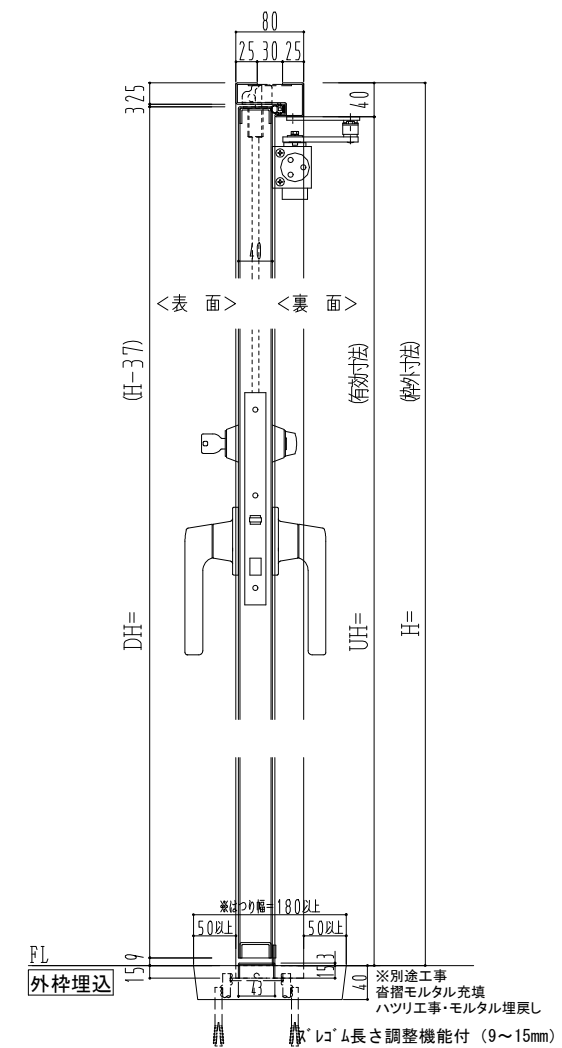

スチール枠

作図縮尺	
正面図	1 / 1
水平断面図	2.5 / 1
垂直断面図	2.5 / 1

SUNWIZZ	品名: スチールドア	型名: DST40 (V1.1)・両開-F4-3方 スレイト	DST40-11WR40Z1-A1-2203
---------	------------	--------------------------------	------------------------