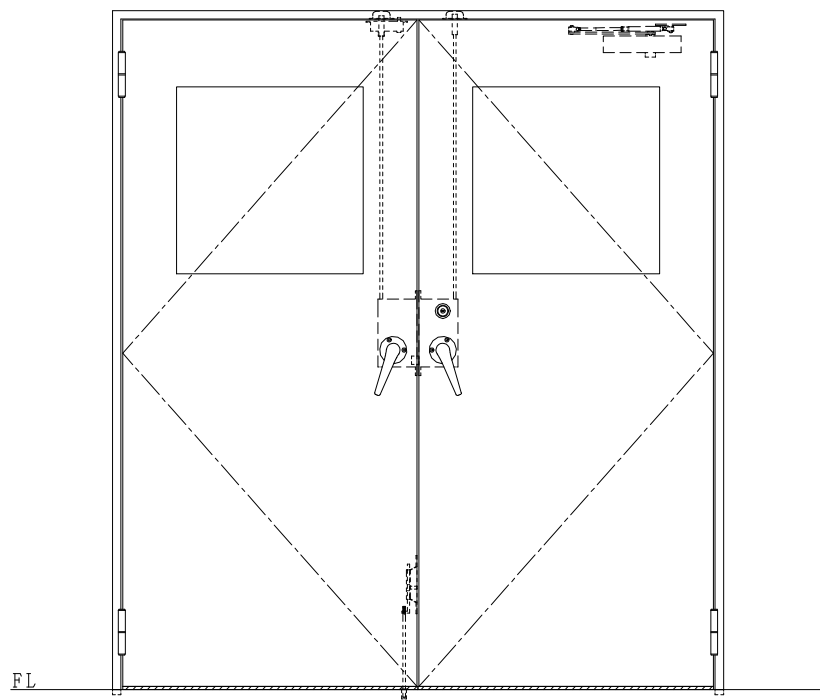

スチール枠

作図縮尺	
正面図	1 / 1
水平断面図	2.5 / 1
垂直断面図	2.5 / 1

SUNWIZZ	品名: スチールドア	型名: DST40 (V1.1)・両開-F4-3方 スレイト	DST40-11WR40Z1-A1-2203
---------	------------	--------------------------------	------------------------