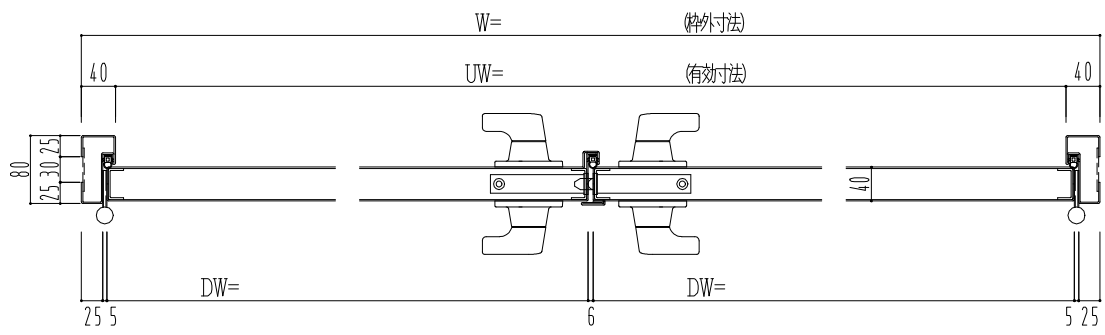

スチール枠

作図縮尺	
正面図	1 / 1
水平断面図	2.5 / 1
垂直断面図	2.5 / 1

SUNWIZZ	品名: スチールドア	型名: DST40 (V1.1)・両開-F4-3方 スレイト	DST40-11WR40Z1-A1-2203
---------	------------	--------------------------------	------------------------