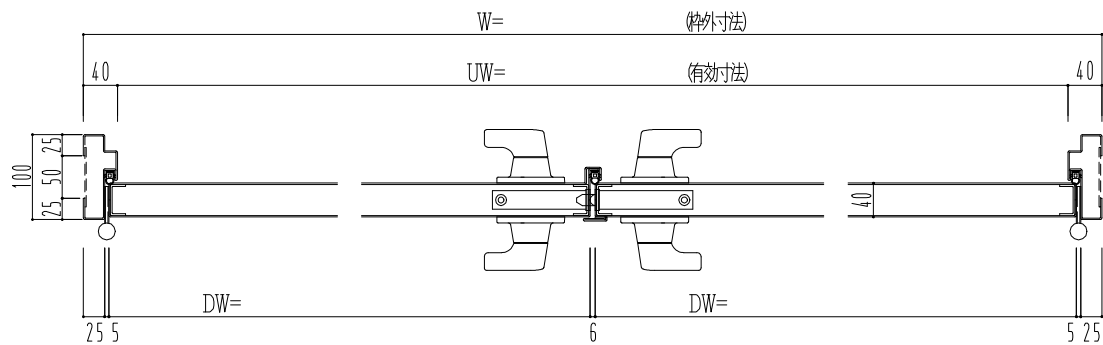

スチール枠

作図縮尺	
正面図	1 / 1
水平断面図	2.5 / 1
垂直断面図	2.5 / 1

SUNWIZZ	品名: スチールドア	型名: DST40 (V1.1)・両開-F4-3方 スレイト	DST40-11WR40Z1-B1-2203
----------------	------------	--------------------------------	------------------------