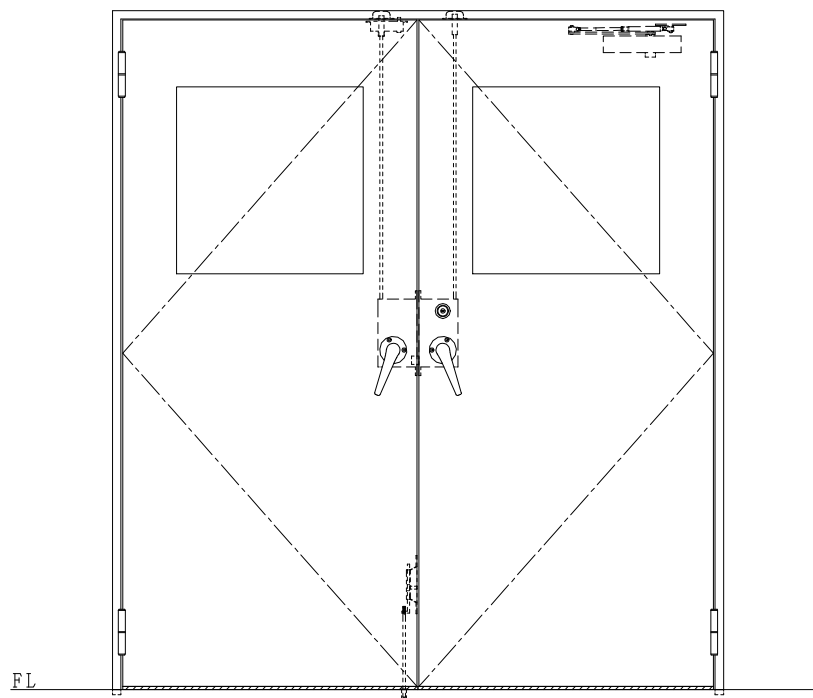

スチール枠

作図縮尺	
正面図	1 / 1
水平断面図	2.5 / 1
垂直断面図	2.5 / 1

SUNWIZZ	品名: スチールドア	型名: DST40 (V1.1)・両開-F4-3方 スレイト	DST40-11WR40Z1-B1-2203
----------------	------------	--------------------------------	------------------------