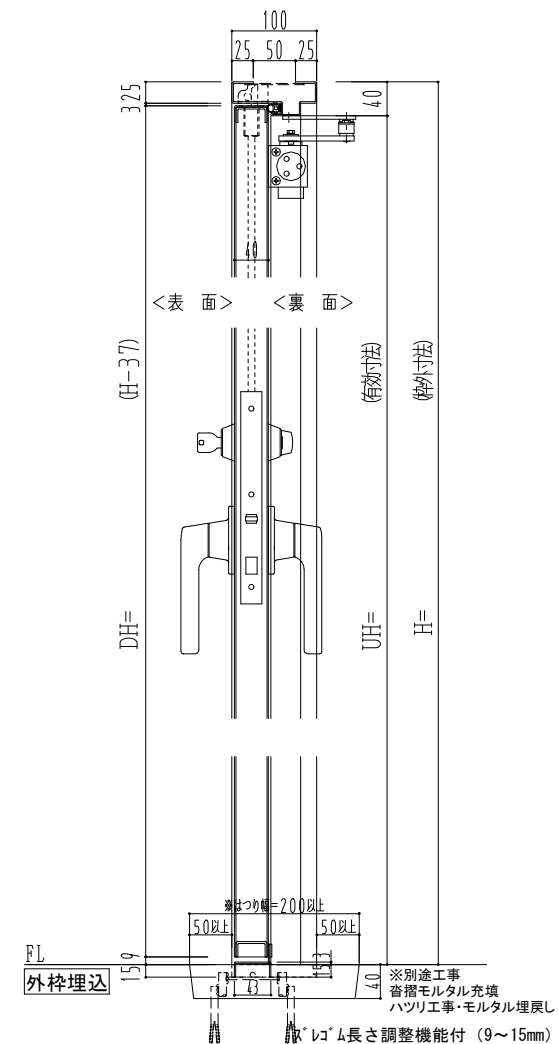

スチール枠

作図縮尺	
正面図	1 / 1
水平断面図	2.5 / 1
垂直断面図	2.5 / 1

SUNWIZZ	品名: スチールドア	型名: DST40 (V1.1)・両開-F4-3方 スレイト	DST40-11WR40Z1-B1-2203
----------------	------------	--------------------------------	------------------------