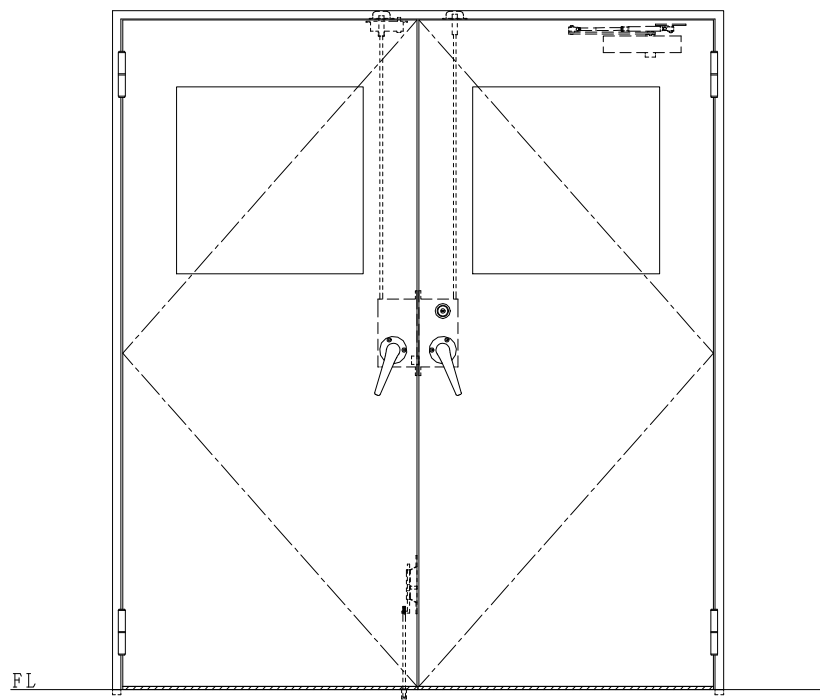

スチール枠

作図縮尺	
正面図	1 / 1
水平断面図	2.5 / 1
垂直断面図	2.5 / 1

SUNWIZZ	品名: スチールドア	型名: DST40 (V1.1)・両開-F4-3方 スレイト	DST40-11WR40Z1-C1-2203
---------	------------	--------------------------------	------------------------