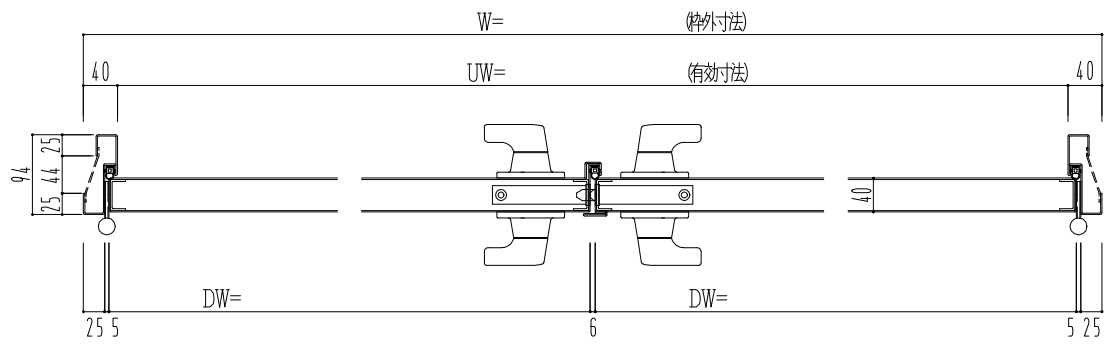

スチール枠

作図縮尺	
正面図	1 / 1
水平断面図	2.5 / 1
垂直断面図	2.5 / 1

SUNWIZZ	品名: スチールドア	型名: DST40 (V1.1)・両開-F4-3方 スレイト	DST40-11WR40Z1-C1-2203
---------	------------	--------------------------------	------------------------