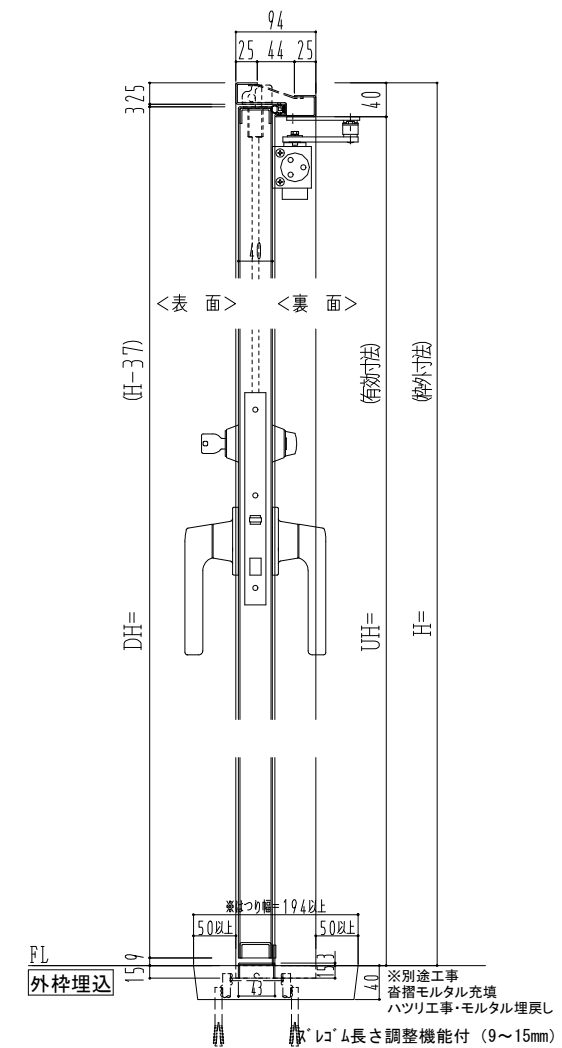

スチール枠

作図縮尺	
正面図	1 / 1
水平断面図	2.5 / 1
垂直断面図	2.5 / 1

SUNWIZZ	品名: スチールドア	型名: DST40 (V1.1)・両開-F4-3方 スレイト	DST40-11WR40Z1-C1-2203
---------	------------	--------------------------------	------------------------