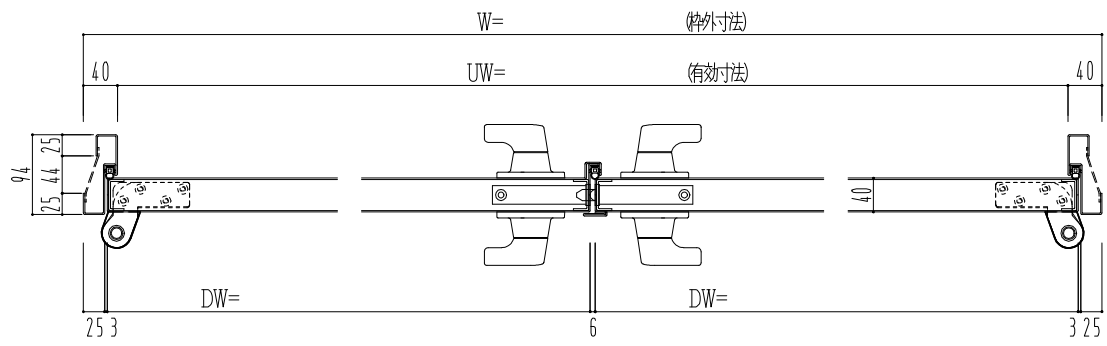

スチール枠

作図縮尺	
正面図	1/1
水平断面図	2.5/1
垂直断面図	2.5/1

SUNWIZZ	品名: スチールドア	型名: DST40(V1.1)・両開-F4-3方 スレイト	DST40-11WR40Z1-P-C1-2203
---------	------------	-------------------------------	--------------------------