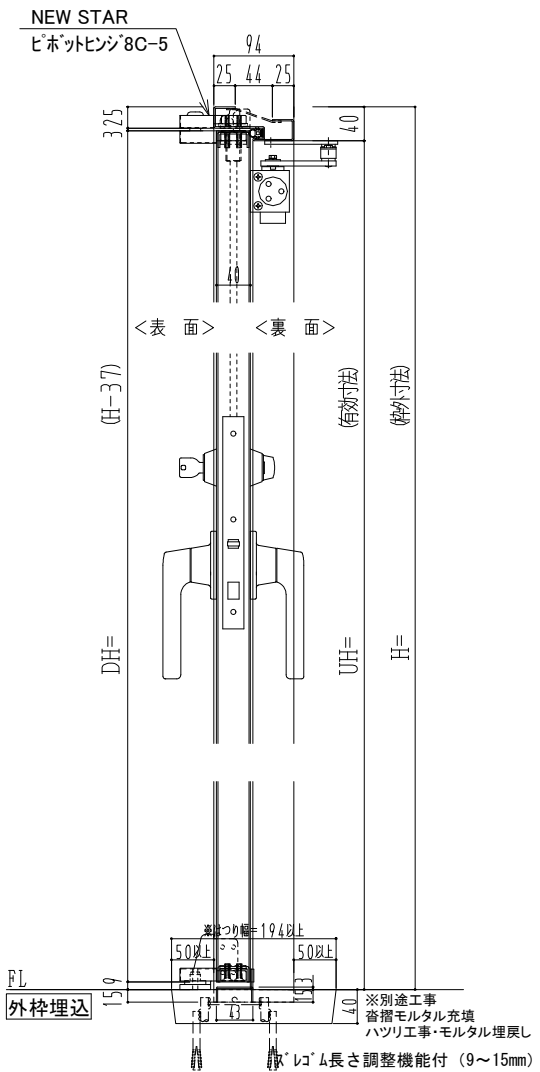

スチール枠

作図縮尺	
正面図	1/1
水平断面図	2.5/1
垂直断面図	2.5/1

SUNWIZZ	品名: スチールドア	型名: DST40(V1.1)・両開-F4-3方 スレイト	DST40-11WR40Z1-P-C1-2203
---------	------------	-------------------------------	--------------------------