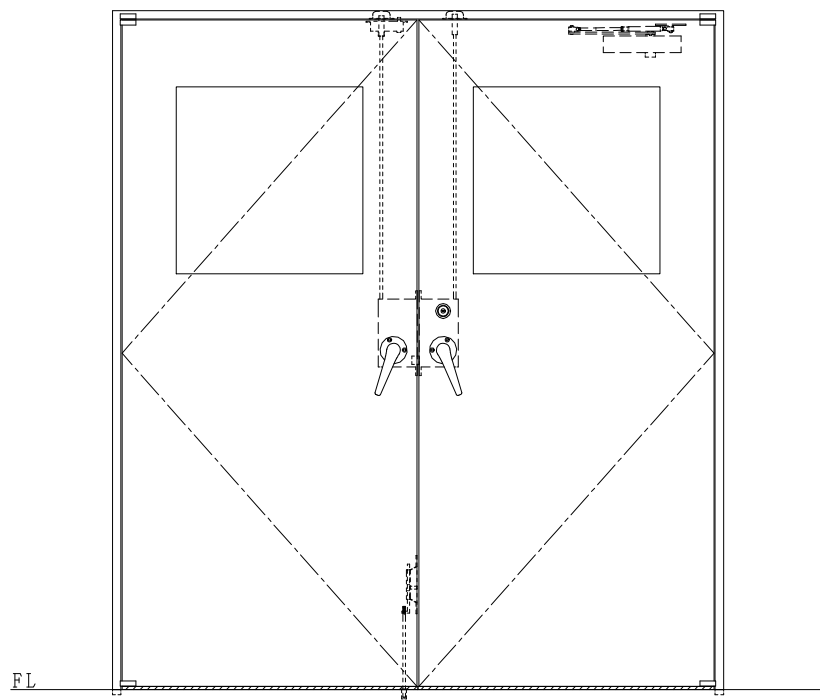

スチール枠

作図縮尺	
正面図	1/1
水平断面図	2.5/1
垂直断面図	2.5/1

SUNWIZZ	品名: スチールドア	型名: DST40(V1.1)・両開-F4-3方 スレイト	DST40-11WR40Z1-P-C1-2203
---------	------------	-------------------------------	--------------------------