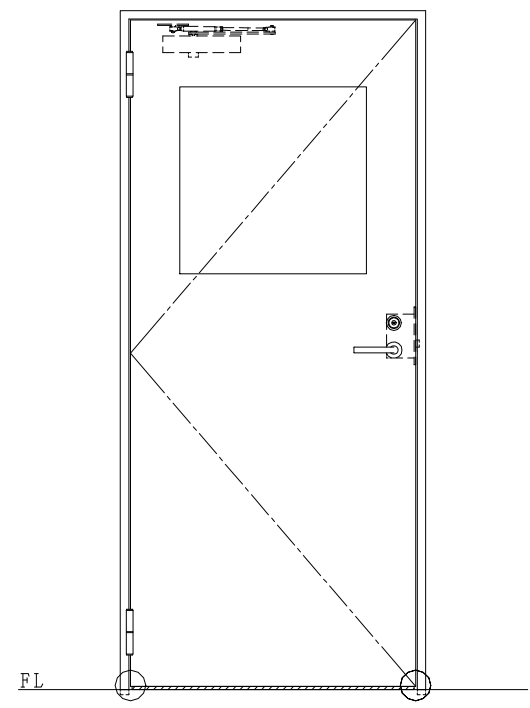

スチール枠

作図縮尺	
正面図	1 / 1
水平断面図	2.5 / 1
垂直断面図	2.5 / 1

○印の部分からは通気を遮断する事は出来ませんのでご注意ください。

SUNWIZZ	品名： スチールドア	型名： DST45 (V1.1)・片開-F0-3方 ホットタイト	DST45-11KL00B1-B1-2203
----------------	------------	----------------------------------	------------------------