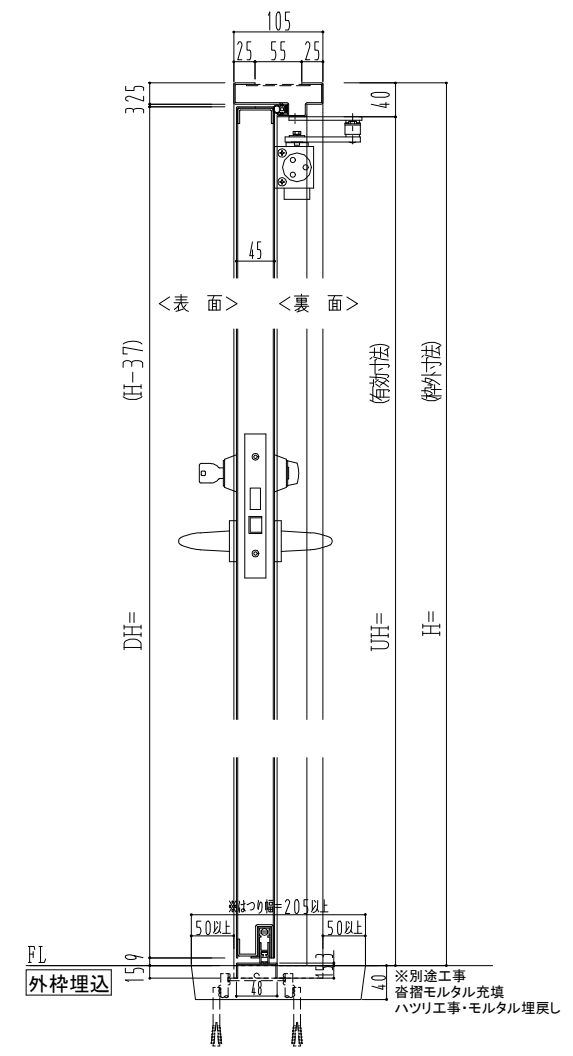

スチール枠

作図縮尺	
正面図	1 / 1
水平断面図	2.5 / 1
垂直断面図	2.5 / 1

○印の部分からは通気を遮断する事は出来ませんのでご注意ください。

SUNWIZZ	品名： スチールドア	型名： DST45 (V1.1)・片開-F0-3方 ホットタイト	DST45-11KL00B1-B1-2203
----------------	------------	----------------------------------	------------------------