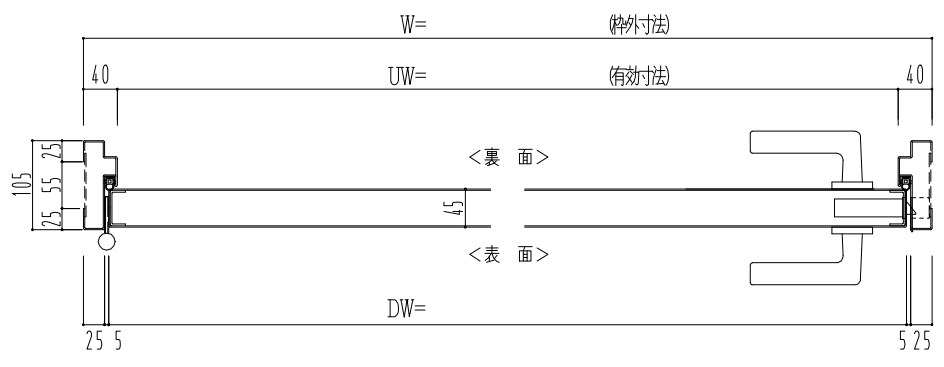

スチール枠

作図縮尺	
正面図	1 / 1
水平断面図	2.5 / 1
垂直断面図	2.5 / 1

○印の部分からは通気を遮断する事は出来ませんのでご注意ください。

SUNWIZZ	品名： スチールドア	型名： DST45 (V1.1)・片開-F0-3方 ホットタイト	DST45-11KL00B1-B1-2203
----------------	------------	----------------------------------	------------------------