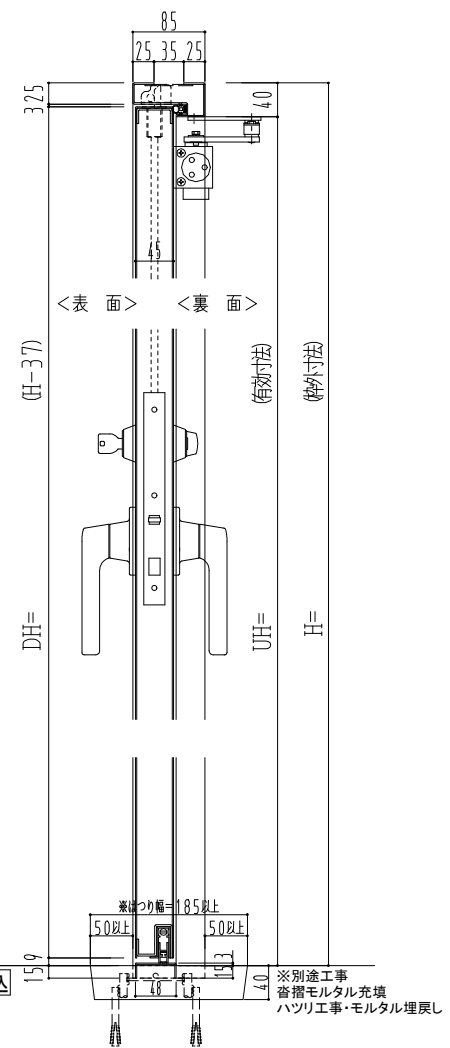

スチール枠

作 図 縮 尺	
正 面 図	1 / 1
水 平 断 面 図	2.5 / 1
垂 直 断 面 図	2.5 / 1

○印の部分からは通気を遮断する事は出来ませんのでご注意ください。

SUNWIZZ	品名： スチールドア	型名： DST45 (V1.1)・片開-F3M-3方 ボトムタイプ	DST45-11KL3MB1-A1-2203
----------------	------------	-----------------------------------	------------------------