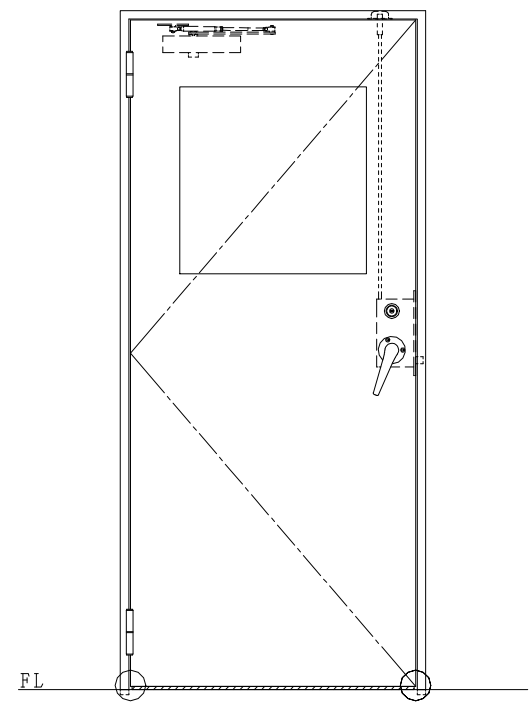

スチール枠

作 図 縮 尺	
正 面 図	1 / 1
水 平 断 面 図	2.5 / 1
垂 直 断 面 図	2.5 / 1

○印の部分からは通気を遮断する事は出来ませんのでご注意ください。

SUNWIZZ	品名： スチールドア	型名： DST45 (V1.1)・片開-F3M-3方 ボトムタイプ	DST45-11KL3MB1-A1-2203
----------------	------------	-----------------------------------	------------------------