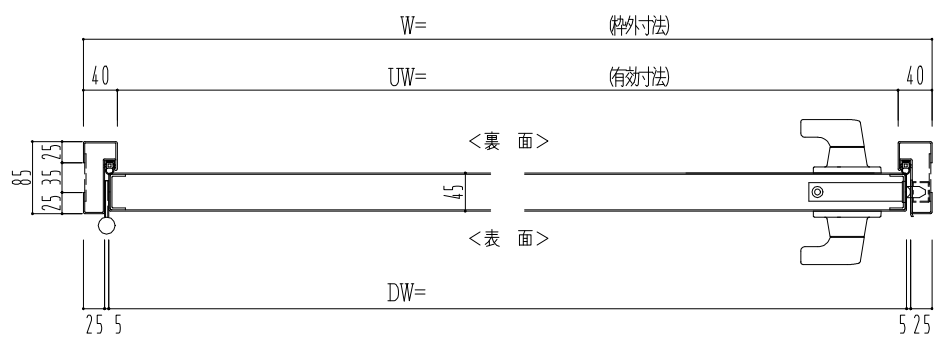

スチール枠

作 図 縮 尺	
正 面 図	1 / 1
水 平 断 面 図	2.5 / 1
垂 直 断 面 図	2.5 / 1

○印の部分からは通気を遮断する事は出来ませんのでご注意ください。

SUNWIZZ	品名： スチールドア	型名： DST45 (V1.1)・片開-F3M-3方 ボトムタイプ	DST45-11KL3MB1-A1-2203
----------------	------------	-----------------------------------	------------------------