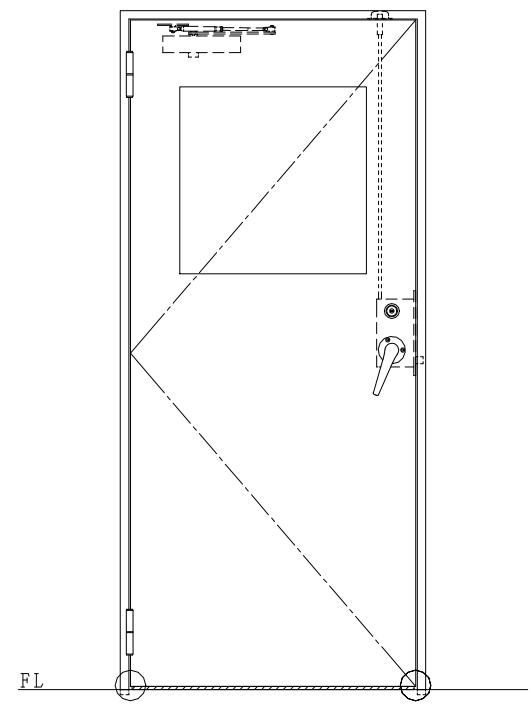

スチール枠

作 図 縮 尺	
正 面 図	1 / 1
水 平 断 面 図	2.5 / 1
垂 直 断 面 図	2.5 / 1

○印の部分からは通気を遮断する事は出来ませんのでご注意ください。

<b>SUNWIZZ</b>	品名： スチールドア	型名： DST45 (V1.1)・片開-F3M-3方 ボトムタイプ	DST45-11KL3MB1-B1-2203
----------------	------------	-----------------------------------	------------------------