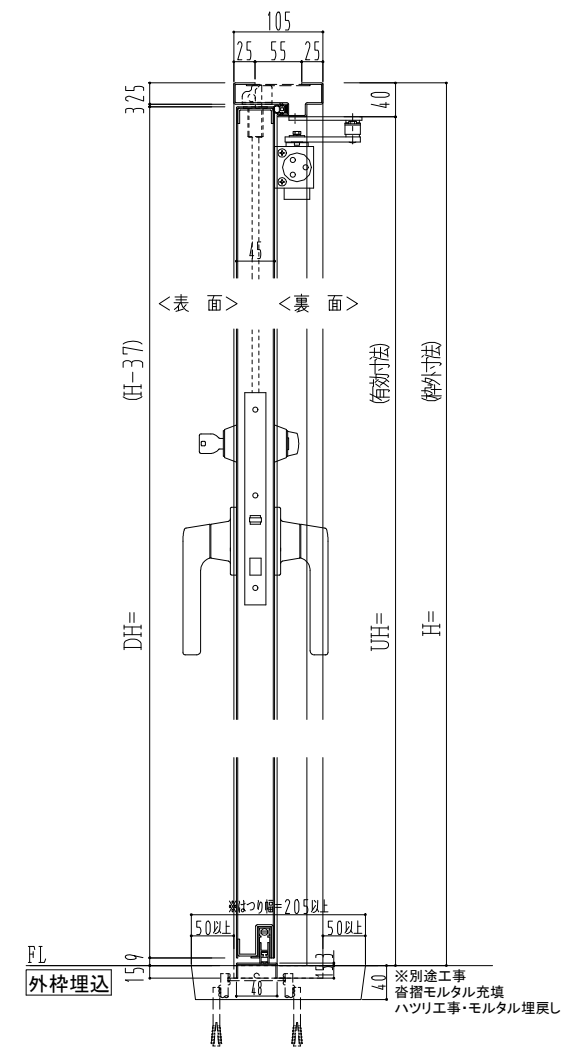

スチール枠

作 図 縮 尺	
正 面 図	1 / 1
水 平 断 面 図	2.5 / 1
垂 直 断 面 図	2.5 / 1

○印の部分からは通気を遮断する事は出来ませんのでご注意ください。

<b>SUNWIZZ</b>	品名： スチールドア	型名： DST45 (V1.1)・片開-F3M-3方 ボトムタイプ	DST45-11KL3MB1-B1-2203
----------------	------------	-----------------------------------	------------------------