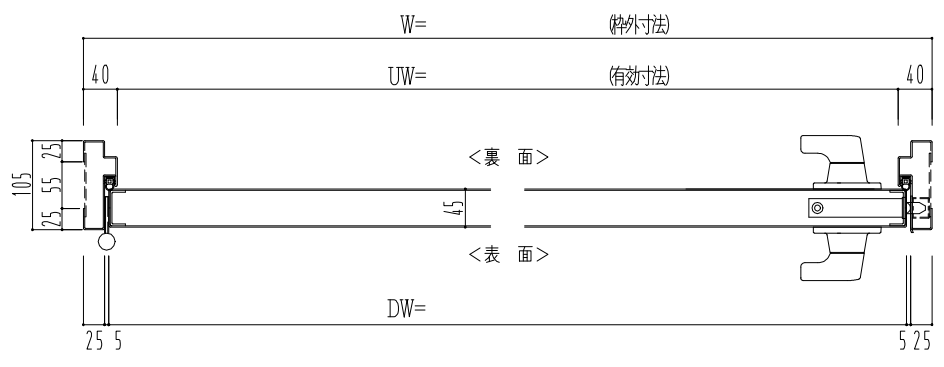

スチール枠

作 図 縮 尺	
正 面 図	1 / 1
水 平 断 面 図	2.5 / 1
垂 直 断 面 図	2.5 / 1

○印の部分からは通気を遮断する事は出来ませんのでご注意ください。

<b>SUNWIZZ</b>	品名： スチールドア	型名： DST45 (V1.1)・片開-F3M-3方 ボトムタイプ	DST45-11KL3MB1-B1-2203
----------------	------------	-----------------------------------	------------------------