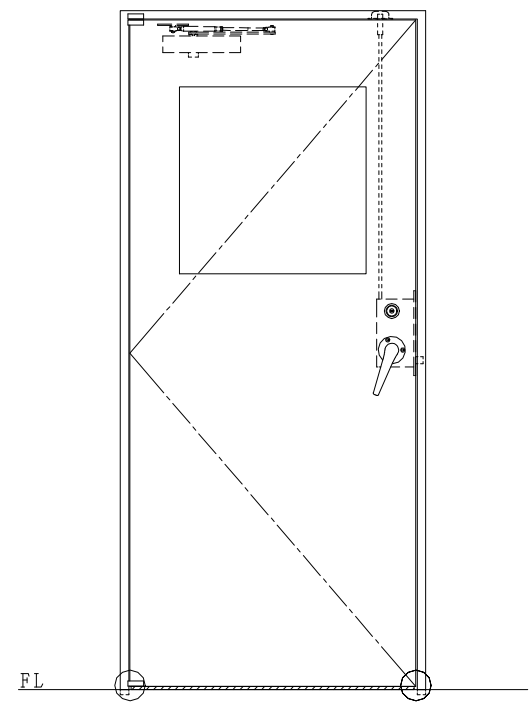

スチール枠

作 図 縮 尺	
正 面 図	1 / 1
水 平 断 面 図	2.5 / 1
垂 直 断 面 図	2.5 / 1

○印の部分からは通気を遮断する事は出来ませんのでご注意ください。

SUNWIZZ	品名： スチールドア	型名： DST45 (V1.1)・片開-F3M-3方 ボトムタイプ	DST45-11KL3MBK-P-A1-2203
---------	------------	-----------------------------------	--------------------------