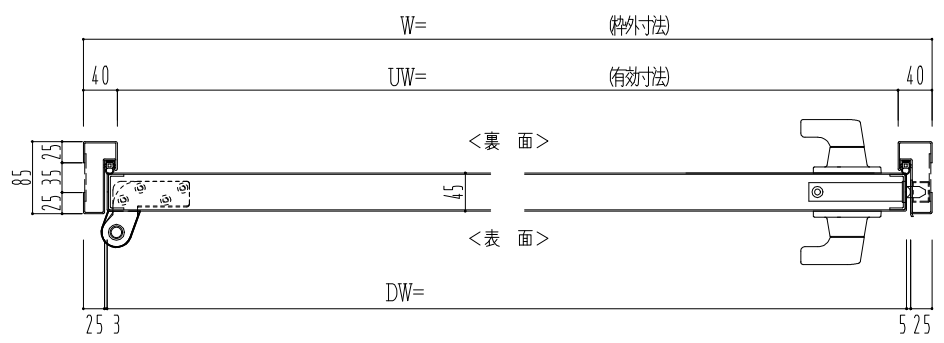

スチール枠

作 図 縮 尺	
正 面 図	1 / 1
水 平 断 面 図	2.5 / 1
垂 直 断 面 図	2.5 / 1

○印の部分からは通気を遮断する事は出来ませんのでご注意ください。

SUNWIZZ	品名： スチールドア	型名： DST45 (V1.1)・片開-F3M-3方 ボトムタイプ	DST45-11KL3MBK-P-A1-2203
---------	------------	-----------------------------------	--------------------------