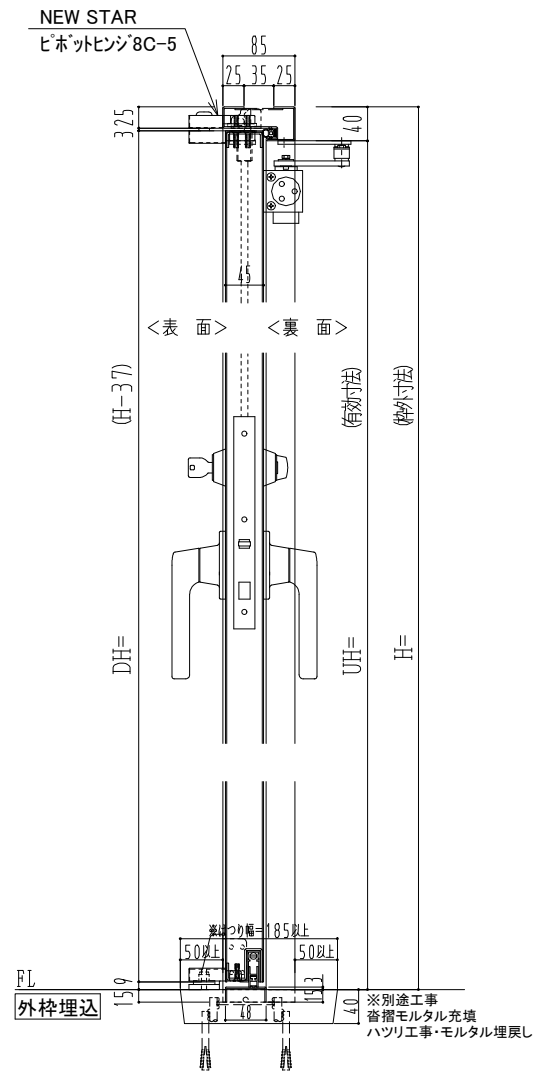

スチール枠

作 図 縮 尺	
正 面 図	1 / 1
水 平 断 面 図	2.5 / 1
垂 直 断 面 図	2.5 / 1

○印の部分からは通気を遮断する事は出来ませんのでご注意ください。

SUNWIZZ	品名： スチールドア	型名： DST45 (V1.1)・片開-F3M-3方 ボトムタイプ	DST45-11KL3MBK-P-A1-2203
---------	------------	-----------------------------------	--------------------------